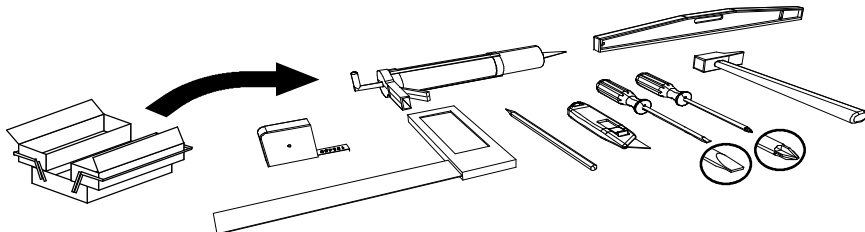

## AR شكر:

نشكركم لاختياركم هذه القطعة من الأثاث من تصميم وتصنيع مجموعة باريسو Parisot ونتمنى أن تتل رضاهكم.

[contact@parisot.com](mailto:contact@parisot.com)

[www.parisot.com](http://www.parisot.com)

Q	Rep	Désignation	Longueur	largeur	Epais
1	01	Coté Gauche	2028mm	500mm	15mm
1	02	Coté droit	2028mm	500mm	15mm
1	03	Séparation Gauche	1800mm	399mm	15mm
1	04	Séparation droite	1800mm	399mm	15mm
1	05	Tablette 65	664mm	399mm	15mm
1	06	Tablette 58	584mm	399mm	15mm
3	07	Tablette 57	568mm	398mm	15mm
4	08	Tablette 60 EXC	568mm	398mm	15mm
3	09	separation 12 G/D	304mm	390mm	12mm
4	10	Tablette 12	265mm	389mm	12mm
1	11	Bandeau	568mm	110mm	15mm
1	12	Profil de tiroir	1159mm	95mm	12mm
1	13	Découpe	546mm	300mm	2,5mm
1	14	FT 56-150	563mm	150mm	15mm
1	15	Rayon 60	568mm	398mm	15mm