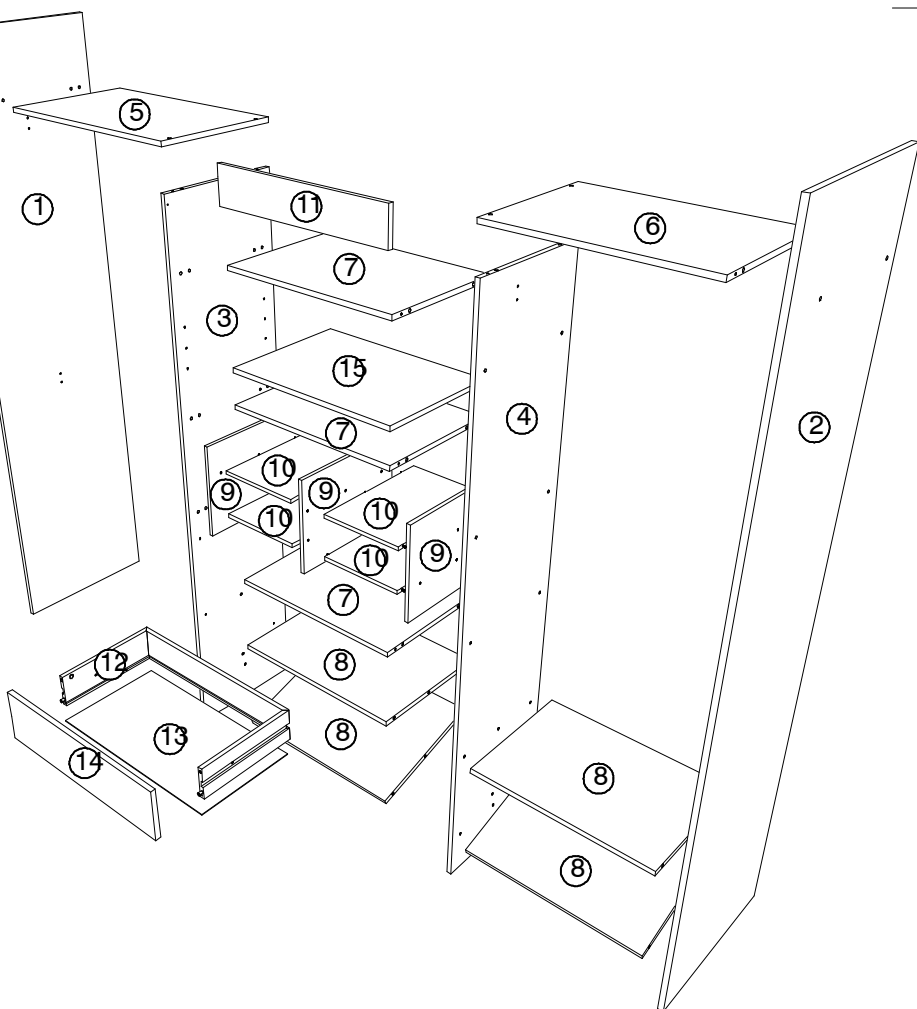

## AR شكر:

نشكركم لاختياركم هذه القطعة من الأثاث من تصميم وتصنيع مجموعة باريسو Parisot ونتمنى أن تتل رضاهكم.

[contact@parisot.com](mailto:contact@parisot.com)

[www.parisot.com](http://www.parisot.com)

Q	Rep	Désignation	Longueur	largeur	Epais
1	01	Coté Gauche	2028mm	500mm	15mm
1	02	Coté droit	2028mm	500mm	15mm
1	03	Séparation Gauche	1800mm	399mm	15mm
1	04	Séparation droite	1800mm	399mm	15mm
1	05	Tablette 65	664mm	399mm	15mm
1	06	Tablette 58	584mm	399mm	15mm
3	07	Tablette 57	568mm	398mm	15mm
4	08	Tablette 60 EXC	568mm	398mm	15mm
3	09	separation 12 G/D	304mm	390mm	12mm
4	10	Tablette 12	265mm	389mm	12mm
1	11	Bandeau	568mm	110mm	15mm
1	12	Profil de tiroir	1159mm	95mm	12mm
1	13	Découpe	546mm	300mm	2,5mm
1	14	FT 56-150	563mm	150mm	15mm
1	15	Rayon 60	568mm	398mm	15mm