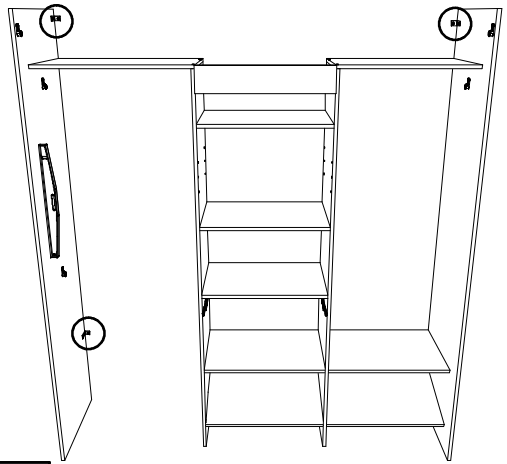

HW

16

X = 1500mm mini

VG

x4

XB

x2

17