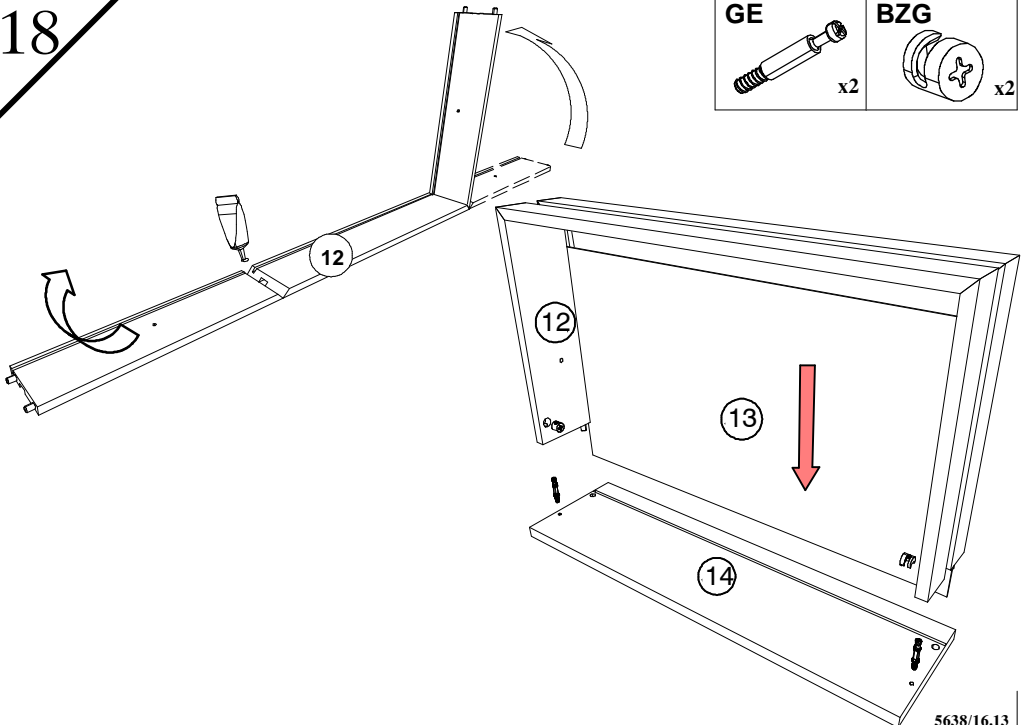

! UTILISER DES VIS ET DES CHEVILLES ADAPTEES A VOS MURS !

Il existe une grande diversité de type de murs ou cloisons, c'est la raison pour laquelle nous ne pouvons pas vous fournir une quincaillerie adaptée à votre mur. Il est nécessaire d'identifier le type de paroi à laquelle vous allez fixer ce produit afin de vous procurer les fixations appropriées. En cas de besoin, adressez vous à un magasin spécialisé pour conseil.

! FIXATION OBLIGATOIRE !

18