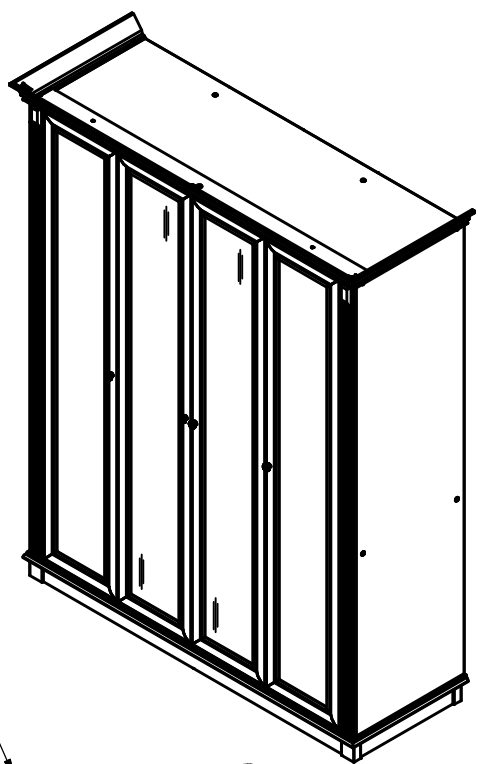

1752 x 2183 x 627 mm

Уголок поз.47  
крепить по месту.

23	410	Φ8x30		40
24	301	1,6x25		142
25	202	4x13		16
26	205	4x16		8
27	219	3,5x13		8
28	406	Φ7x50		33
29	611	3,5x25		8
30	602	4x13		46
31	561			12
32	470			6
33	402			4
34	407	L=299		1
35	407	L=1312		1
36	412	L=736		1
37	412	L=416		1
38	411			4
39.1	404			8
39.2	429			8
40	562			8
41	405			16
42				2
43	564			2
44	612	3,5x10		8
45	547			1
46	613	4x20		2
47	538			7
48	108	M4x25		4