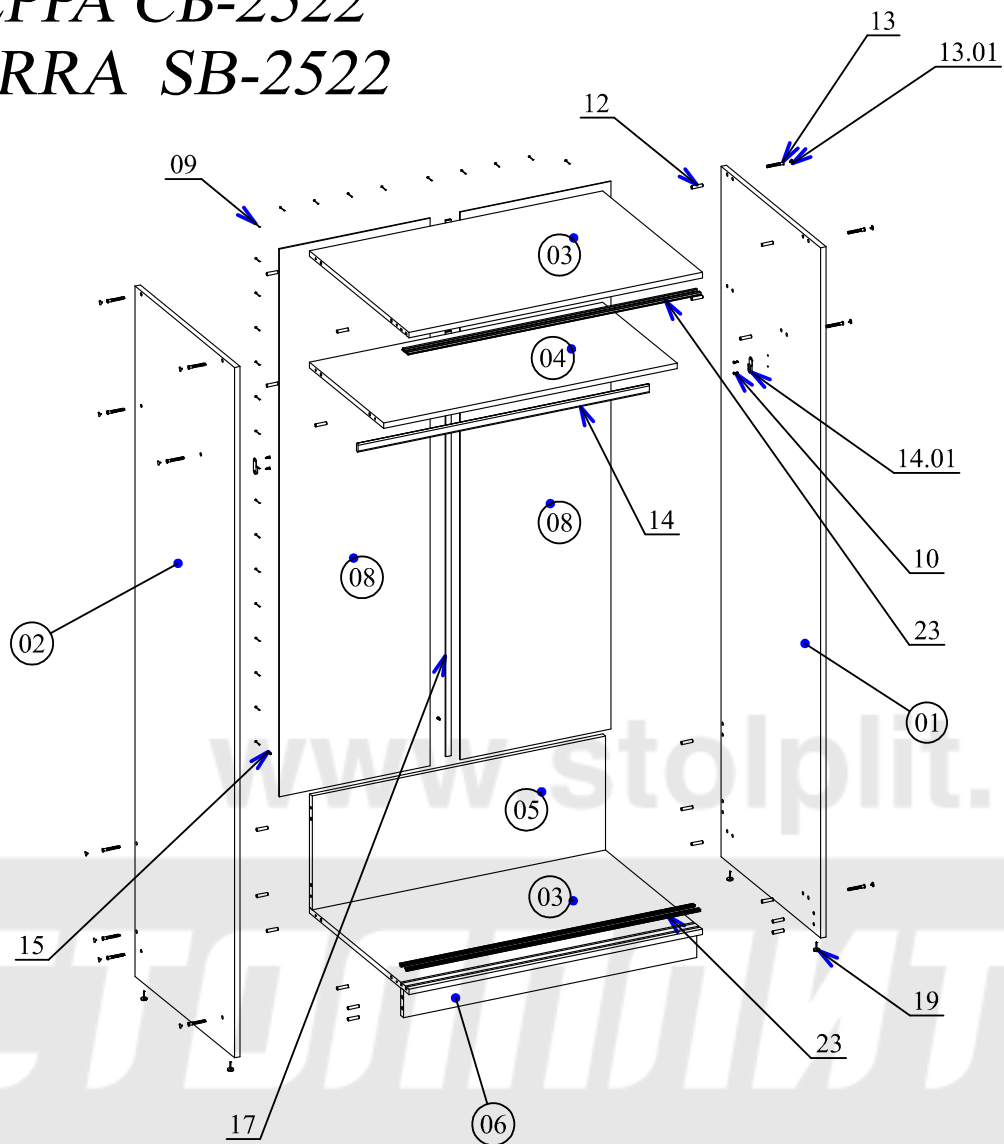

ТЕРРА СБ-2522

TERRA SB-2522

Поз.	L	B	S	Кол.
01	2000	590	16	1
02	2000	590	16	1
03	868	590	16	2
04	868	440	16	1
05	868	330	16	1
06	868	80	16	1
07	1880	440	16	2
08	1587	446	3	2

09	301	1.6x25	-		40
10	202	4x13	-		4
11	209R	4x25	-		5
12	410	Ø8x30	-		20
13	406	Ø7x50	-		16
14	412	L=862	-		1
14.01	411	Oval	-		2
15	602	4x13	-		20
16	-	G-0008	-		2
17	407	L=1230	-		1
18	407	L=303	-		1
19	470	H008 D14	-		4
20	449	H=18mm.	-		1
21	737	-	-		4
22	738	-	-		4
23	739	L=866	-		4
13.01	461	-	-		16

ТЕРРА СБ-2522

TERRA SB-2522

Внимание!!!

1. Ролик поз.21, после регулировки фиксировать по месту саморезами 4x13 поз. 15

2. Стопор поз. 20 крепить на переднюю дверку шурупами 4x25 поз.11

ТЕРРА СБ-2522

TERRA SB-2522