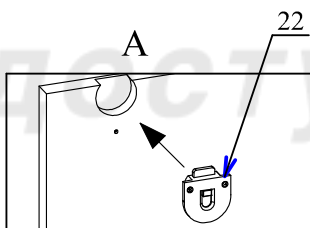

ТЕРРА СБ-2522

TERRA SB-2522

Поз.	L	B	S	Кол.
01	2000	590	16	1
02	2000	590	16	1
03	868	590	16	2
04	868	440	16	1
05	868	330	16	1
06	868	80	16	1
07	1880	440	16	2
08	1587	446	3	2

09	301	1.6x25	-		40
10	202	4x13	-		4
11	209R	4x25	-		5
12	410	Ø8x30	-		20
13	406	Ø7x50	-		16
14	412	L=862	-		1
14.01	411	Oval	-		2
15	602	4x13	-		20
16	-	G-0008	-		2
17	407	L=1230	-		1
18	407	L=303	-		1
19	470	H008 D14	-		4
20	449	H=18mm.	-		1
21	737	-	-		4
22	738	-	-		4
23	739	L=866	-		4
13.01	461	-	-		16

ТЕРРА СБ-2522

TERRA SB-2522

Внимание!!!

1. Ролик поз.21, после регулировки фиксировать по месту саморезами 4x13 поз. 15

2. Стопор поз. 20 крепить на переднюю дверку шурупами 4x25 поз.11

ТЕРРА СБ-2522

TERRA SB-2522