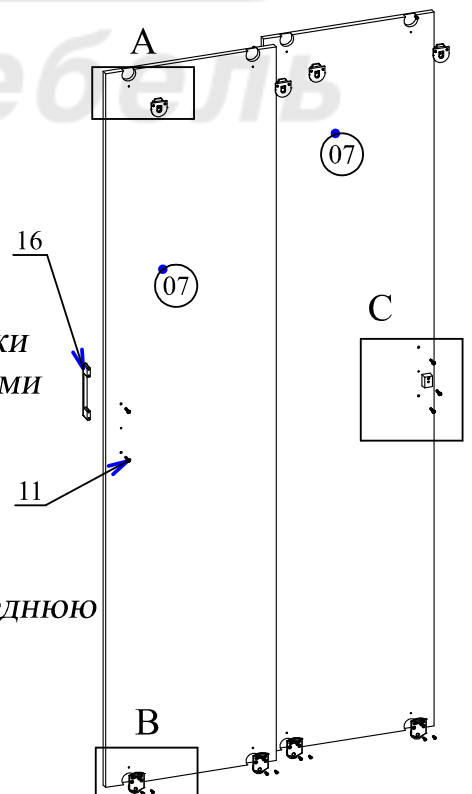

ТЕРРА СБ-2522

TERRA SB-2522

Поз.	L	B	S	Кол.
01	2000	590	16	1
02	2000	590	16	1
03	868	590	16	2
04	868	440	16	1
05	868	330	16	1
06	868	80	16	1
07	1880	440	16	2
08	1587	446	3	2

09	301	1.6x25	-		40
10	202	4x13	-		4
11	209R	4x25	-		5
12	410	Ø8x30	-		20
13	406	Ø7x50	-		16
14	412	L=862	-		1
14.01	411	Oval	-		2
15	602	4x13	-		20
16	-	G-0008	-		2
17	407	L=1230	-		1
18	407	L=303	-		1
19	470	H008 D14	-		4
20	449	H=18mm.	-		1
21	737	-	-		4
22	738	-	-		4
23	739	L=866	-		4
13.01	461	-	-		16

ТЕРРА СБ-2522

TERRA SB-2522

Внимание!!!

1. Ролик поз.21, после регулировки фиксировать по месту саморезами 4x13 поз. 15

2. Стопор поз. 20 крепить на переднюю дверку шурупами 4x25 поз.11

ТЕРРА СБ-2522

TERRA SB-2522