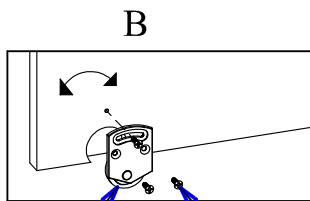

ТЕРРА СБ-2522

TERRA SB-2522

Поз.	L	B	S	Кол.
01	2000	590	16	1
02	2000	590	16	1
03	868	590	16	2
04	868	440	16	1
05	868	330	16	1
06	868	80	16	1
07	1880	440	16	2
08	1587	446	3	2

09	301	1.6x25	-		40
10	202	4x13	-		4
11	209R	4x25	-		5
12	410	Ø8x30	-		20
13	406	Ø7x50	-		16
14	412	L=862	-		1
14.01	411	Oval	-		2
15	602	4x13	-		20
16	-	G-0008	-		2
17	407	L=1230	-		1
18	407	L=303	-		1
19	470	H008 D14	-		4
20	449	H=18mm.	-		1
21	737	-	-		4
22	738	-	-		4
23	739	L=866	-		4
13.01	461	-	-		16

ТЕРРА СБ-2522

TERRA SB-2522

Внимание!!!

1. Ролик поз.21, после регулировки фиксировать по месту саморезами 4x13 поз. 15

2. Стопор поз. 20 крепить на переднюю дверку шурупами 4x25 поз.11

ТЕРРА СБ-2522

TERRA SB-2522