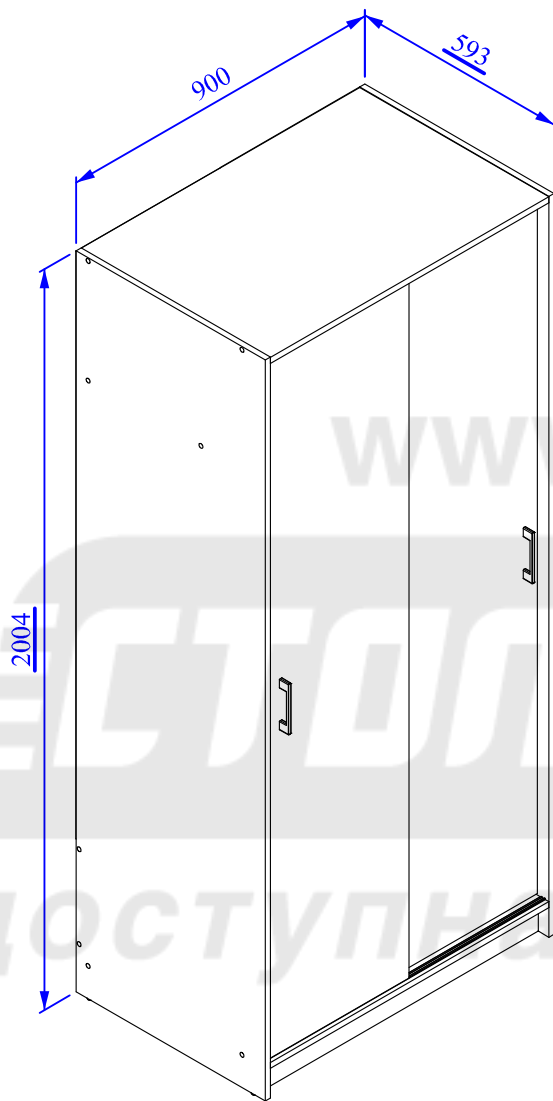

ТЕРРА СБ-2522

TERRA SB-2522

Поз.	L	B	S	Кол.
01	2000	590	16	1
02	2000	590	16	1
03	868	590	16	2
04	868	440	16	1
05	868	330	16	1
06	868	80	16	1
07	1880	440	16	2
08	1587	446	3	2

09	301	1.6x25	-		40
10	202	4x13	-		4
11	209R	4x25	-		5
12	410	Ø8x30	-		20
13	406	Ø7x50	-		16
14	412	L=862	-		1
14.01	411	Oval	-		2
15	602	4x13	-		20
16	-	G-0008	-		2
17	407	L=1230	-		1
18	407	L=303	-		1
19	470	H008 D14	-		4
20	449	H=18mm.	-		1
21	737	-	-		4
22	738	-	-		4
23	739	L=866	-		4
13.01	461	-	-		16

ТЕРРА СБ-2522

TERRA SB-2522

Внимание!!!

1. Ролик поз.21, после регулировки фиксировать по месту саморезами 4x13 поз. 15

2. Стопор поз. 20 крепить на переднюю дверку шурупами 4x25 поз.11

ТЕРРА СБ-2522

TERRA SB-2522