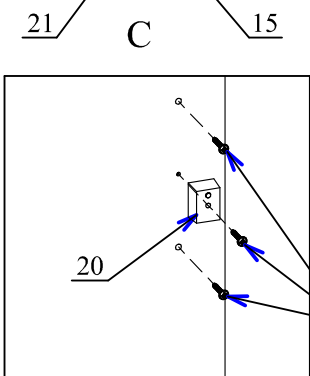

ТЕРРА СБ-2522

TERRA SB-2522

Поз.	L	B	S	Кол.
01	2000	590	16	1
02	2000	590	16	1
03	868	590	16	2
04	868	440	16	1
05	868	330	16	1
06	868	80	16	1
07	1880	440	16	2
08	1587	446	3	2

09	301	1.6x25	-		40
10	202	4x13	-		4
11	209R	4x25	-		5
12	410	Ø8x30	-		20
13	406	Ø7x50	-		16
14	412	L=862	-		1
14.01	411	Oval	-		2
15	602	4x13	-		20
16	-	G-0008	-		2
17	407	L=1230	-		1
18	407	L=303	-		1
19	470	H008 D14	-		4
20	449	H=18mm.	-		1
21	737	-	-		4
22	738	-	-		4
23	739	L=866	-		4
13.01	461	-	-		16

ТЕРРА СБ-2522

TERRA SB-2522

Внимание!!!

1. Ролик поз.21, после регулировки фиксировать по месту саморезами 4x13 поз. 15

2. Стопор поз. 20 крепить на переднюю дверку шурупами 4x25 поз.11

ТЕРРА СБ-2522

TERRA SB-2522