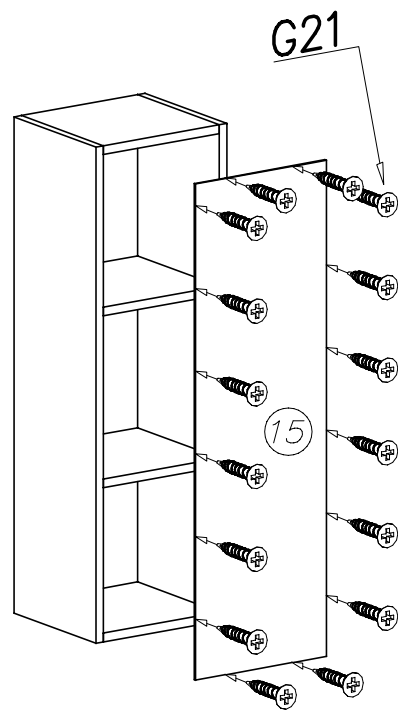

240 min

Meblościanka 2

				U5  x1
C12  x2 ZALPR	D12  x2 PZALPR	B3  x16 ø8x50	U4  x2	U1  x1
G38  x12 6x13	G3  x2 3,9x45	P4  x6	L8  x2	W2  x1
C3  x4 Z35PR	K2  x4 ø15x16	D3  x4 PZ35PR		B1  x38
K5  x32	K1  x28 ø15x12	G4  x8 4x16	G29  x2 6x9	G21  x80 3x16

I

II

III

IV

V

VI

VII

VIII