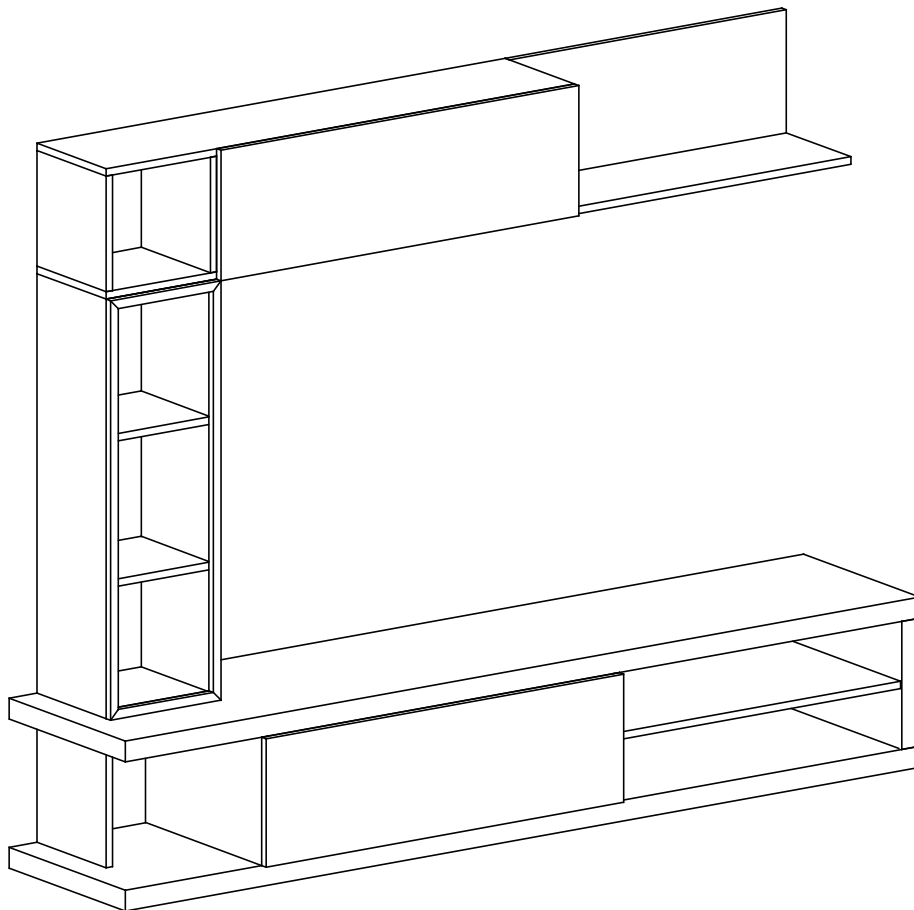

240 min

Meblościanka 2

				U5  x1
C12  x2 ZALPR	D12  x2 PZALPR	B3  x16 ø8x50	U4  x2	U1  x1
G38  x12 6x13	G3  x2 3,9x45	P4  x6	L8  x2	W2  x1
C3  x4 Z35PR	K2  x4 ø15x16	D3  x4 PZ35PR		B1  x38
K5  x32	K1  x28 ø15x12	G4  x8 4x16	G29  x2 6x9	G21  x80 3x16