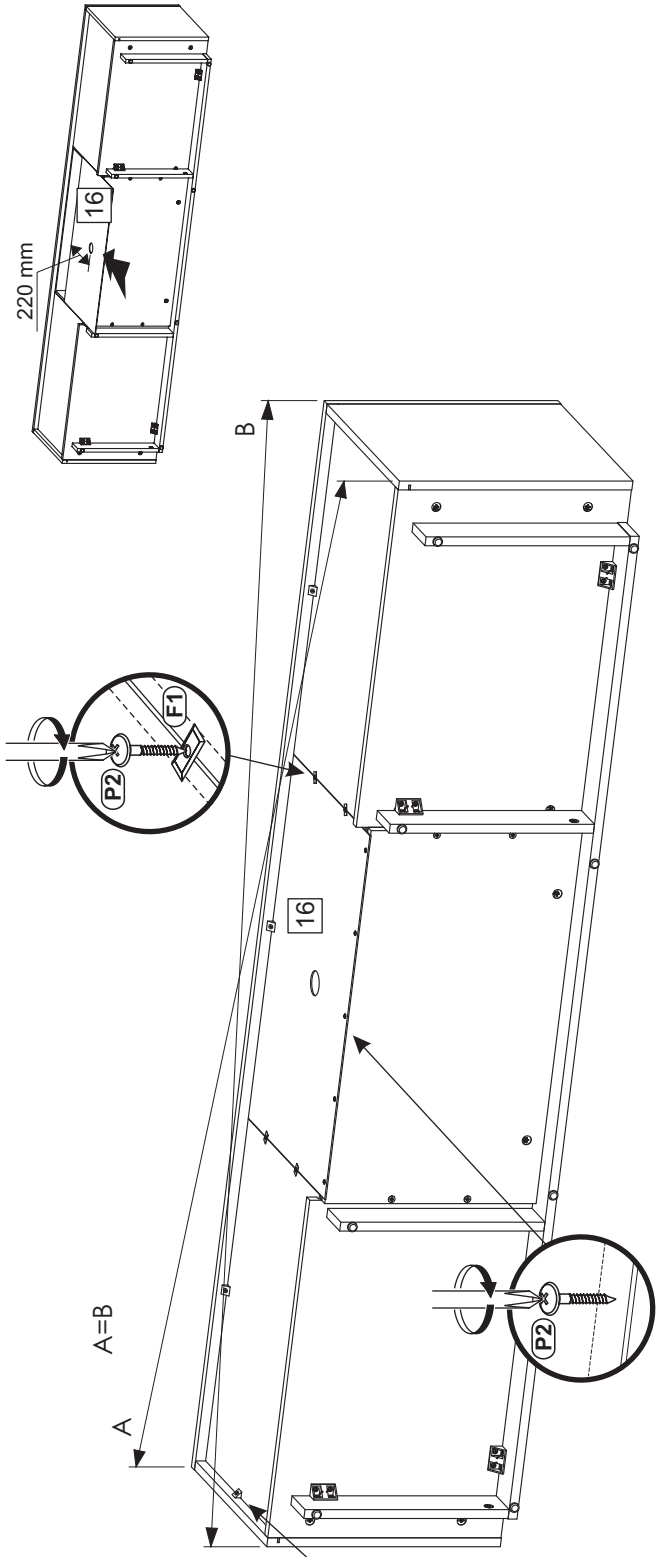

KASHMIR
SL KH 29
25

Nr. • No. • N° • Номер • Č. • Sz. • Ne
 Тип • Type • Tip • Tipus • Tipo • Тип

ABC D 03 06 PP 03/03 1/9

000 x 000 x 000 000 x 00 x 00 cm 00 kg

1/2

B1	ϕ 8x28	x36	J23		x7
T1		x25	F1		x4
M1		x25	P2	3x16	x9
C2	ϕ 20	x8	F15		x8
W1		x8	C4	ϕ 40	x1
W2		x4	L1		x1
K1	7x50	x4			

Z2		x2
Z2c		x2
S8	4x13	x8
L21		x6
P13	3.5x13	x24

Nr	Ausmaß	St
1	598 360	5 1
2	357 394	15 1
3	357 394	15 1
4	1660 64	15 1
5	345 64	15 2
6	345 64	15 2
7	357 374	15 1
8	357 374	15 1
9	570 300	15 2
10	630 357	15 1
11	570 394	15 2
12	1801 395	15 1
15	355 584	2 2
16	614 380	2 1
17	371 598	18 1
18	371 598	18 1
19	120 600	18 1

1

2

 Z2 x2	 S8 x8
 Z2C x2	 4x13 x8

3

 F15 x8	 M1 x6
--	---

4

5

6

7

8

- J23**  x7
- F1**  x4
- P2**  3x16 x9

9

- W2**  x4
- C2**  $\phi 20$ x8
- W1**  x8
- C4**  $\phi 40$ x1