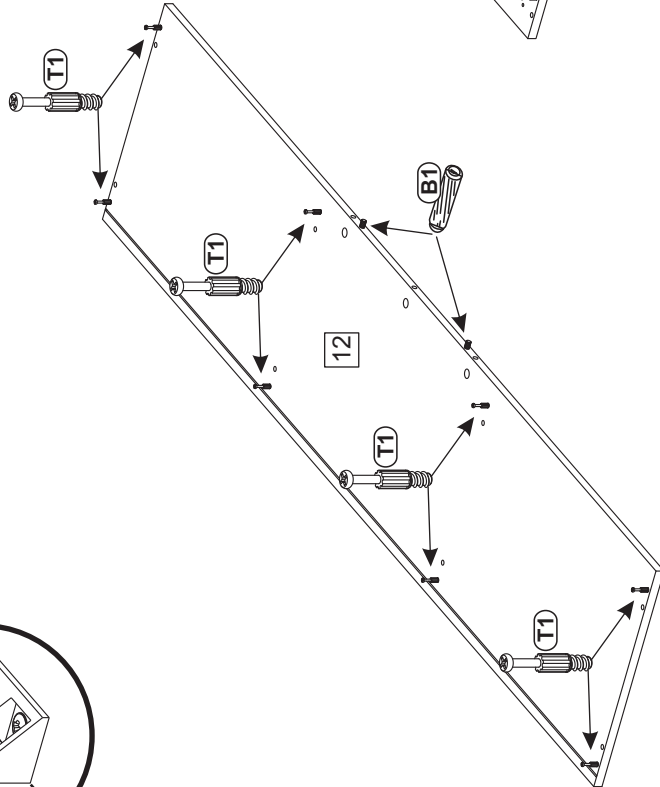

KASHMIR
SL KH 29
25

Nr. • No. • N° • Номер • Č. • Sz. • Ne
 Тип • Type • Tip • Tipus • Tipo • Тип

ABC D 03 06 PP 03/03 1/9

000 x 000 x 000 000 x 00 x 00 cm 00 kg

1/2

B1	ϕ 8x28	x36	J23		x7
T1		x25	F1		x4
M1		x25	P2	3x16	x9
C2	ϕ 20	x8	F15		x8
W1		x8	C4	ϕ 40	x1
W2		x4	L1		x1
K1	7x50	x4			

Z2		x2
Z2c		x2
S8	4x13	x8
L21		x6
P13	3.5x13	x24

Nr	Ausmaß	St
1	598 360	5 1
2	357 394	15 1
3	357 394	15 1
4	1660 64	15 1
5	345 64	15 2
6	345 64	15 2
7	357 374	15 1
8	357 374	15 1
9	570 300	15 2
10	630 357	15 1
11	570 394	15 2
12	1801 395	15 1
15	355 584	2 2
16	614 380	2 1
17	371 598	18 1
18	371 598	18 1
19	120 600	18 1

1

2

 Z2 x2	 S8 x8
 Z2C x2	 4x13 x8

3

 F15 x8	 M1 x6
--	---

4

5

6