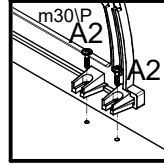

5

SAN RIO SRII

- (D) Montageanleitung
- (GB) Assembly instructions
- (ES) Instrucciones de instalación
- (FR) Instructions de montage
- (CZ) Montážní návod
- (PL) Instrukcja montażu
- (HU) Összeszerelési útmutató
- (SK) Montážny návod
- (RU) Инструкции по монтажу
- (IT) Istruzioni di montaggio
- (RO) Instrucțiuni de asamblare
- (TR) Montaj talimatı
- (NL) Handleiding voor de montage
- (UA) Інструкція монтажу

699x1284x280

1	699x280
2	699x280
3	1252x280
4	1252x280
5	666x80
6	660x360
7	660x140
8	250x100
9	250x100
10	610x100
11	652x90
12	652x140
13	640x256
14	684x280

1x 5x50 D3	1x D1	18x 4x16 A3	4x 1,2x20 s1	3x m18\L	3x m18\P	32x L1	24x 6,3x13 A4
10x 8x30 f1	14x F15mm T1	14x F15mm M1	4x 25mm S1	1x K4	1x 250mm P2	1x Z1	8x 4x27mm A9
8x 6,4x50 e1	5x 2x20 G3	4x c310	4x 6x13 A1	33x 3x16 A2	4x 4x25mm A10	14x s2	4x m11