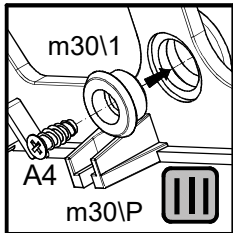

5

SAN RIO SRII

- (D) Montageanleitung
- (GB) Assembly instructions
- (ES) Instrucciones de instalación
- (FR) Instructions de montage
- (CZ) Montážní návod
- (PL) Instrukcja montażu
- (HU) Összeszerelési útmutató
- (SK) Montážny návod
- (RU) Инструкции по монтажу
- (IT) Istruzioni di montaggio
- (RO) Instrucțiuni de asamblare
- (TR) Montaj talimatı
- (NL) Handleiding voor de montage
- (UA) Інструкція монтажу

699x1284x280

1	699x280
2	699x280
3	1252x280
4	1252x280
5	666x80
6	660x360
7	660x140
8	250x100
9	250x100
10	610x100
11	652x90
12	652x140
13	640x256
14	684x280

1x 5x50 D3	1x D1	18x 4x16 A3	4x 1,2x20 s1	3x m18\L	3x m18\P	32x L1	24x 6,3x13 A4
10x 8x30 f1	14x F15mm T1	14x F15mm M1	4x 25mm S1	1x K4	1x 250mm P2	1x Z1	8x 4x27mm A9
8x 6,4x50 e1	5x 2x20 G3	4x c310	4x 6x13 A1	33x 3x16 A2	4x 4x25mm A10	14x s2	4x m11