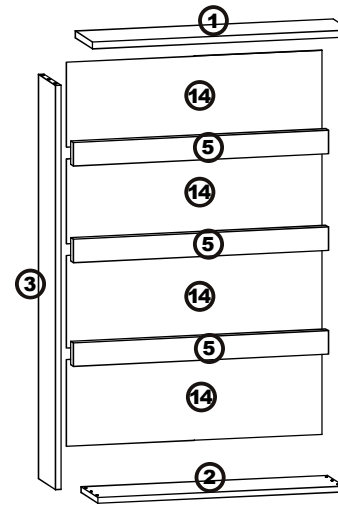

5

SAN RIO SRII

- (D) Montageanleitung
- (GB) Assembly instructions
- (ES) Instrucciones de instalación
- (FR) Instructions de montage
- (CZ) Montážní návod
- (PL) Instrukcja montażu
- (HU) Összeszerelési útmutató
- (SK) Montážny návod
- (RU) Инструкции по монтажу
- (IT) Istruzioni di montaggio
- (RO) Instrucțiuni de asamblare
- (TR) Montaj talimatı
- (NL) Handleiding voor de montage
- (UA) Інструкція монтажу

699x1284x280

1	699x280
2	699x280
3	1252x280
4	1252x280
5	666x80
6	660x360
7	660x140
8	250x100
9	250x100
10	610x100
11	652x90
12	652x140
13	640x256
14	684x280

1x 5x50 D3	1x D1	18x 4x16 A3	4x 1,2x20 s1	3x m18\L	3x m18\P	32x L1	24x 6,3x13 A4
10x 8x30 f1	14x F15mm T1	14x F15mm M1	4x 25mm S1	1x K4	1x 250mm P2	1x Z1	8x 4x27mm A9
8x 6,4x50 e1	5x 2x20 G3	4x c310	4x 6x13 A1	33x 3x16 A2	4x 4x25mm A10	14x s2	4x m11