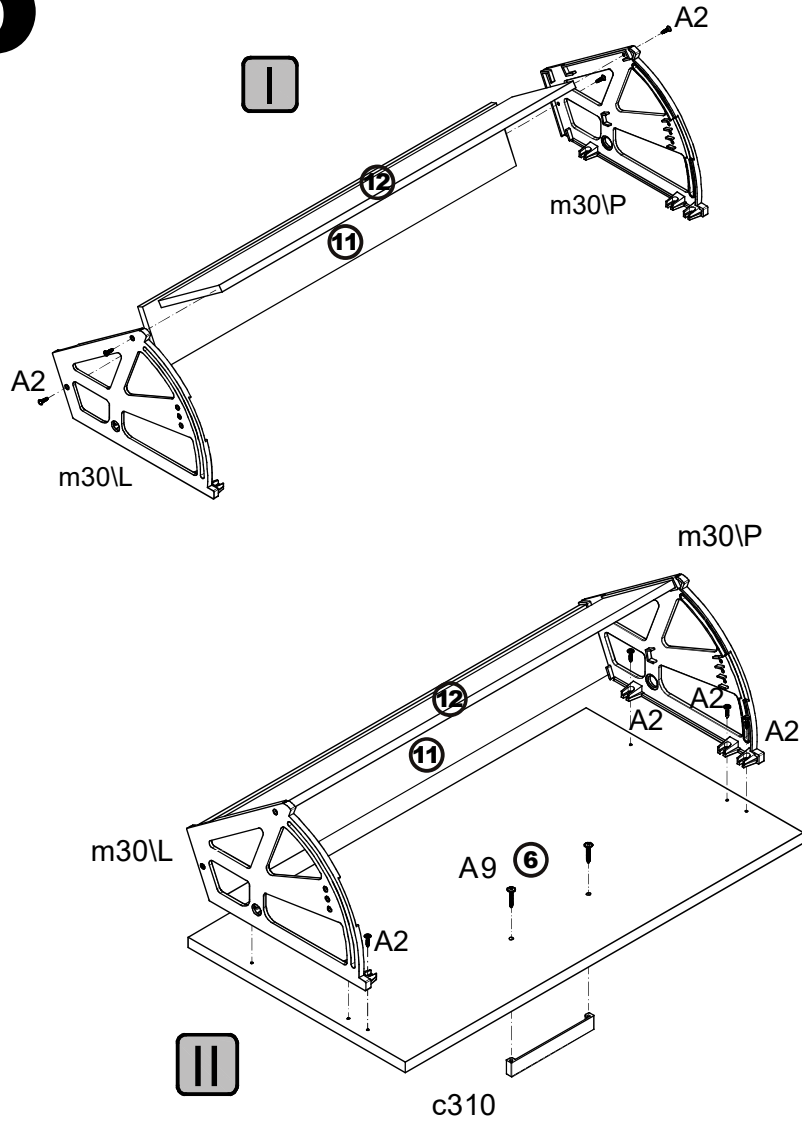

5

SAN RIO SRII

- (D) Montageanleitung
- (GB) Assembly instructions
- (ES) Instrucciones de instalación
- (FR) Instructions de montage
- (CZ) Montážní návod
- (PL) Instrukcja montażu
- (HU) Összeszerelési útmutató
- (SK) Montážny návod
- (RU) Инструкции по монтажу
- (IT) Istruzioni di montaggio
- (RO) Instrucțiuni de asamblare
- (TR) Montaj talimatı
- (NL) Handleiding voor de montage
- (UA) Інструкція монтажу

699x1284x280

1	699x280
2	699x280
3	1252x280
4	1252x280
5	666x80
6	660x360
7	660x140
8	250x100
9	250x100
10	610x100
11	652x90
12	652x140
13	640x256
14	684x280

1x 5x50 D3	1x D1	18x 4x16 A3	4x 1,2x20 s1	3x m18\L	3x m18\P	32x L1	24x 6,3x13 A4
10x 8x30 f1	14x F15mm T1	14x F15mm M1	4x 25mm S1	1x K4	1x 250mm P2	1x Z1	8x 4x27mm A9
8x 6,4x50 e1	5x 2x20 G3	4x c310	4x 6x13 A1	33x 3x16 A2	4x 4x25mm A10	14x s2	4x m11