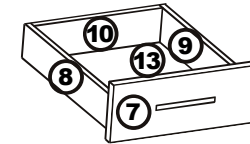

5

SAN RIO SRII

- (D) Montageanleitung
- (GB) Assembly instructions
- (ES) Instrucciones de instalación
- (FR) Instructions de montage
- (CZ) Montážní návod
- (PL) Instrukcja montażu
- (HU) Összeszerelési útmutató
- (SK) Montážny návod
- (RU) Инструкции по монтажу
- (IT) Istruzioni di montaggio
- (RO) Instrucțiuni de asamblare
- (TR) Montaj talimatı
- (NL) Handleiding voor de montage
- (UA) Інструкція монтажу

699x1284x280

1	699x280
2	699x280
3	1252x280
4	1252x280
5	666x80
6	660x360
7	660x140
8	250x100
9	250x100
10	610x100
11	652x90
12	652x140
13	640x256
14	684x280

1x 5x50 D3	1x D1	18x 4x16 A3	4x 1,2x20 s1	3x m18\L	3x m18\P	32x L1	24x 6,3x13 A4
10x 8x30 f1	14x F15mm T1	14x F15mm M1	4x 25mm S1	1x K4	1x 250mm P2	1x Z1	8x 4x27mm A9
8x 6,4x50 e1	5x 2x20 G3	4x c310	4x 6x13 A1	33x 3x16 A2	4x 4x25mm A10	14x s2	4x m11