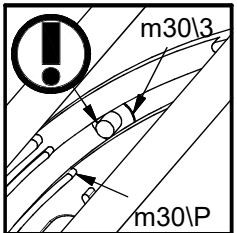

5

SAN RIO SRII

- (D) Montageanleitung
- (GB) Assembly instructions
- (ES) Instrucciones de instalación
- (FR) Instructions de montage
- (CZ) Montážní návod
- (PL) Instrukcja montażu
- (HU) Összeszerelési útmutató
- (SK) Montážny návod
- (RU) Инструкции по монтажу
- (IT) Istruzioni di montaggio
- (RO) Instrucțiuni de asamblare
- (TR) Montaj talimatı
- (NL) Handleiding voor de montage
- (UA) Інструкція монтажу

699x1284x280

1	699x280
2	699x280
3	1252x280
4	1252x280
5	666x80
6	660x360
7	660x140
8	250x100
9	250x100
10	610x100
11	652x90
12	652x140
13	640x256
14	684x280

1x 5x50 D3	1x D1	18x 4x16 A3	4x 1,2x20 s1	3x m18\L	3x m18\P	32x L1	24x 6,3x13 A4
10x 8x30 f1	14x F15mm T1	14x F15mm M1	4x 25mm S1	1x K4	1x 250mm P2	1x Z1	8x 4x27mm A9
8x 6,4x50 e1	5x 2x20 G3	4x c310	4x 6x13 A1	33x 3x16 A2	4x 4x25mm A10	14x s2	4x m11