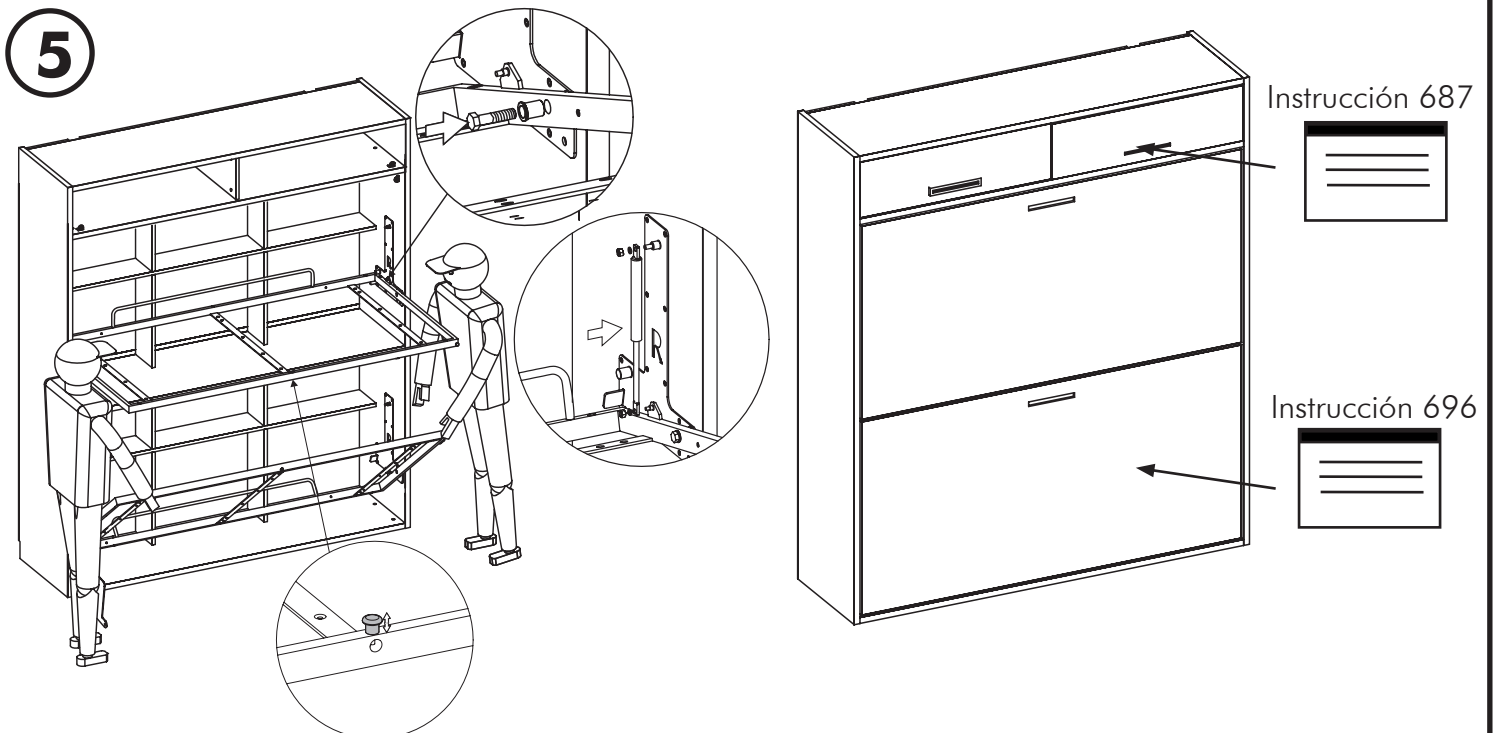

1

2

SR. MONTADOR, ANTE CUALQUIER DUDA O SUGERENCIA, ROGAMOS NOS LA HAGA SABER AL DTO. DE ATENCIÓN AL CLIENTE, TELEFONO QUE FIGURA EN LA CAJA DE HERRAJES. GRACIAS

COD -685
(14/10/2014)

Litera Abatible f40 altura 240

4 Este paso es **INPRECINDIBLE** para su seguridad.
El sistema de sujeción a la pared, no es apto para paredes de pladur.

LA EMPRESA SE EXIME DE CUALQUIER RESPONSABILIDAD DERIVADA DEL INCUMPLIMIENTO DE LAS NORMAS DEL MONTAJE.