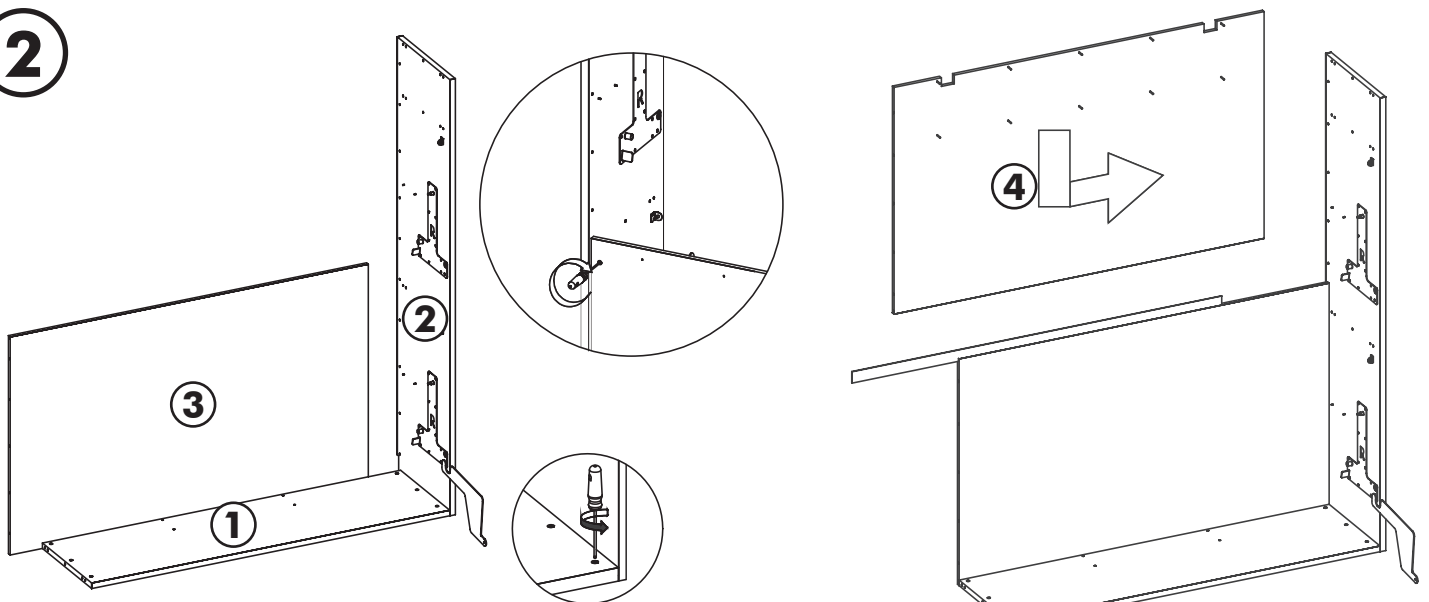

Litera Abatible f40 altura 240

						
7820000 (12x)	7814995 (28x)	7820005 (16x)	7848845 (8x)	7837505 (4x)	7837502 (12x)	7800521 (8x)
						
3,5x20 (8x)	4,5x20 (64x)	4,5x30 (52x)	4,5x50 (15x)	7800002 (24x)	7842510 (2x)	

1

2

SR. MONTADOR, ANTE CUALQUIER DUDA O SUGERENCIA, ROGAMOS NOS LA HAGA SABER AL DTO. DE ATENCIÓN AL CLIENTE, TELEFONO QUE FIGURA EN LA CAJA DE HERRAJES. GRACIAS

COD -685
(14/10/2014)

Litera Abatible f40 altura 240

4 Este paso es **INPRECINDIBLE** para su seguridad.
El sistema de sujeción a la pared, no es apto para paredes de pladur.

LA EMPRESA SE EXIME DE CUALQUIER RESPONSABILIDAD DERIVADA DEL INCUMPLIMIENTO DE LAS NORMAS DEL MONTAJE.