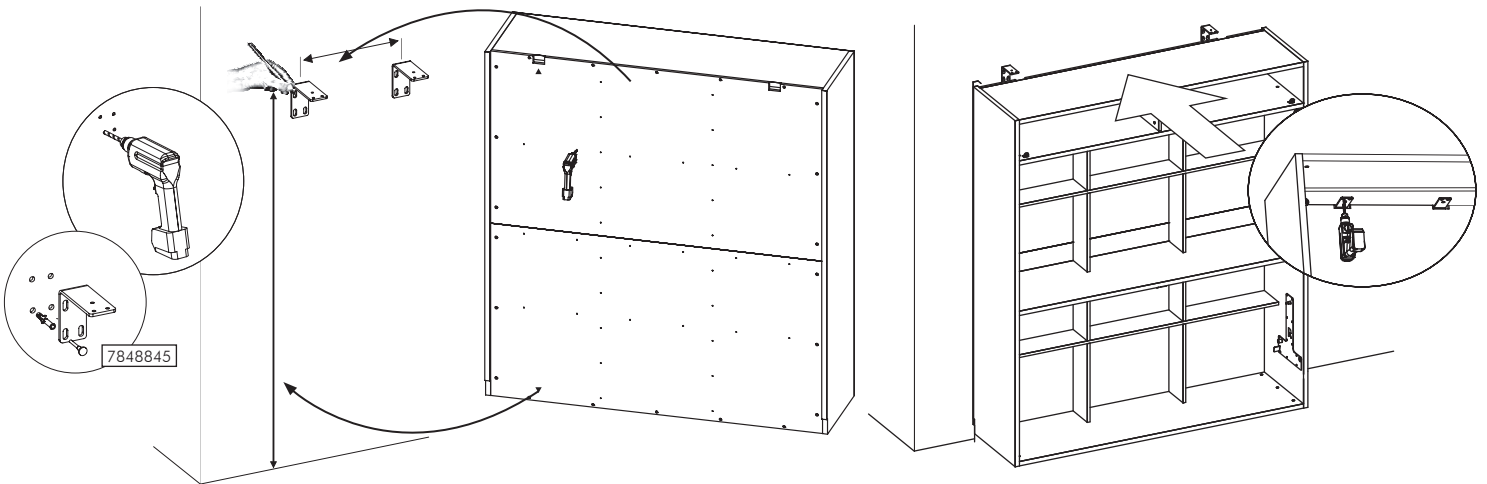

1

2

SR. MONTADOR, ANTE CUALQUIER DUDA O SUGERENCIA, ROGAMOS NOS LA HAGA SABER AL DTO. DE ATENCIÓN AL CLIENTE, TELEFONO QUE FIGURA EN LA CAJA DE HERRAJES. GRACIAS

COD -685
(14/10/2014)

Litera Abatible f40 altura 240

4 Este paso es **INPRECINDIBLE** para su seguridad.
El sistema de sujeción a la pared, no es apto para paredes de pladur.

LA EMPRESA SE EXIME DE CUALQUIER RESPONSABILIDAD DERIVADA DEL INCUMPLIMIENTO DE LAS NORMAS DEL MONTAJE.