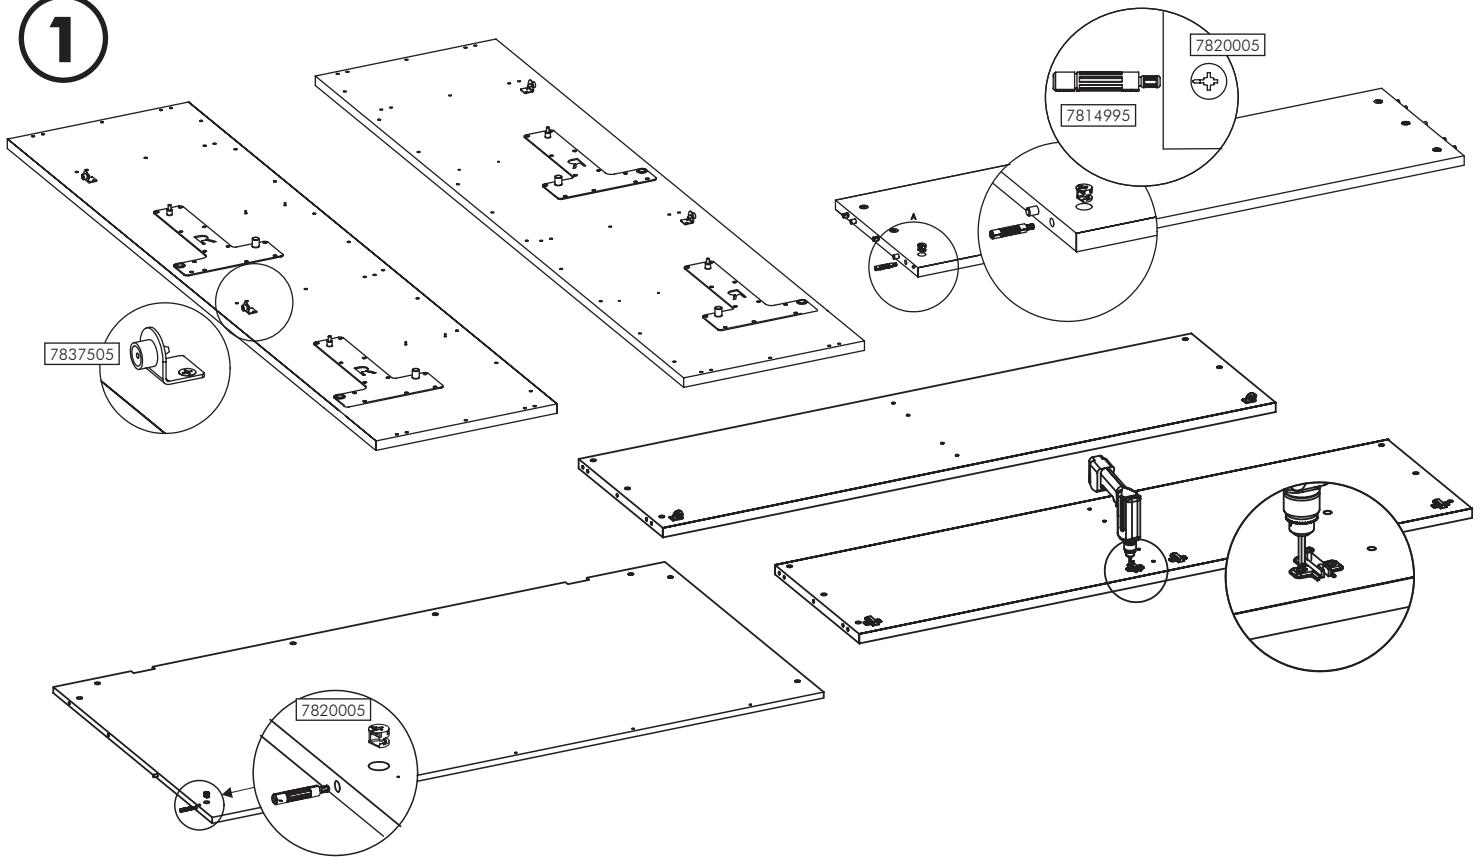

Litera Abatible f40 altura 240

						
7820000 (12x)	7814995 (28x)	7820005 (16x)	7848845 (8x)	7837505 (4x)	7837502 (12x)	7800521 (8x)
						
3,5x20 (8x)	4,5x20 (64x)	4,5x30 (52x)	4,5x50 (15x)	7800002 (24x)	7842510 (2x)	

1

2

SR. MONTADOR, ANTE CUALQUIER DUDA O SUGERENCIA, ROGAMOS NOS LA HAGA SABER AL DTO. DE ATENCIÓN AL CLIENTE, TELEFONO QUE FIGURA EN LA CAJA DE HERRAJES. GRACIAS

COD -685
(14/10/2014)

Litera Abatible f40 altura 240

4 Este paso es **INPRECINDIBLE** para su seguridad.
El sistema de sujeción a la pared, no es apto para paredes de pladur.

LA EMPRESA SE EXIME DE CUALQUIER RESPONSABILIDAD DERIVADA DEL INCUMPLIMIENTO DE LAS NORMAS DEL MONTAJE.