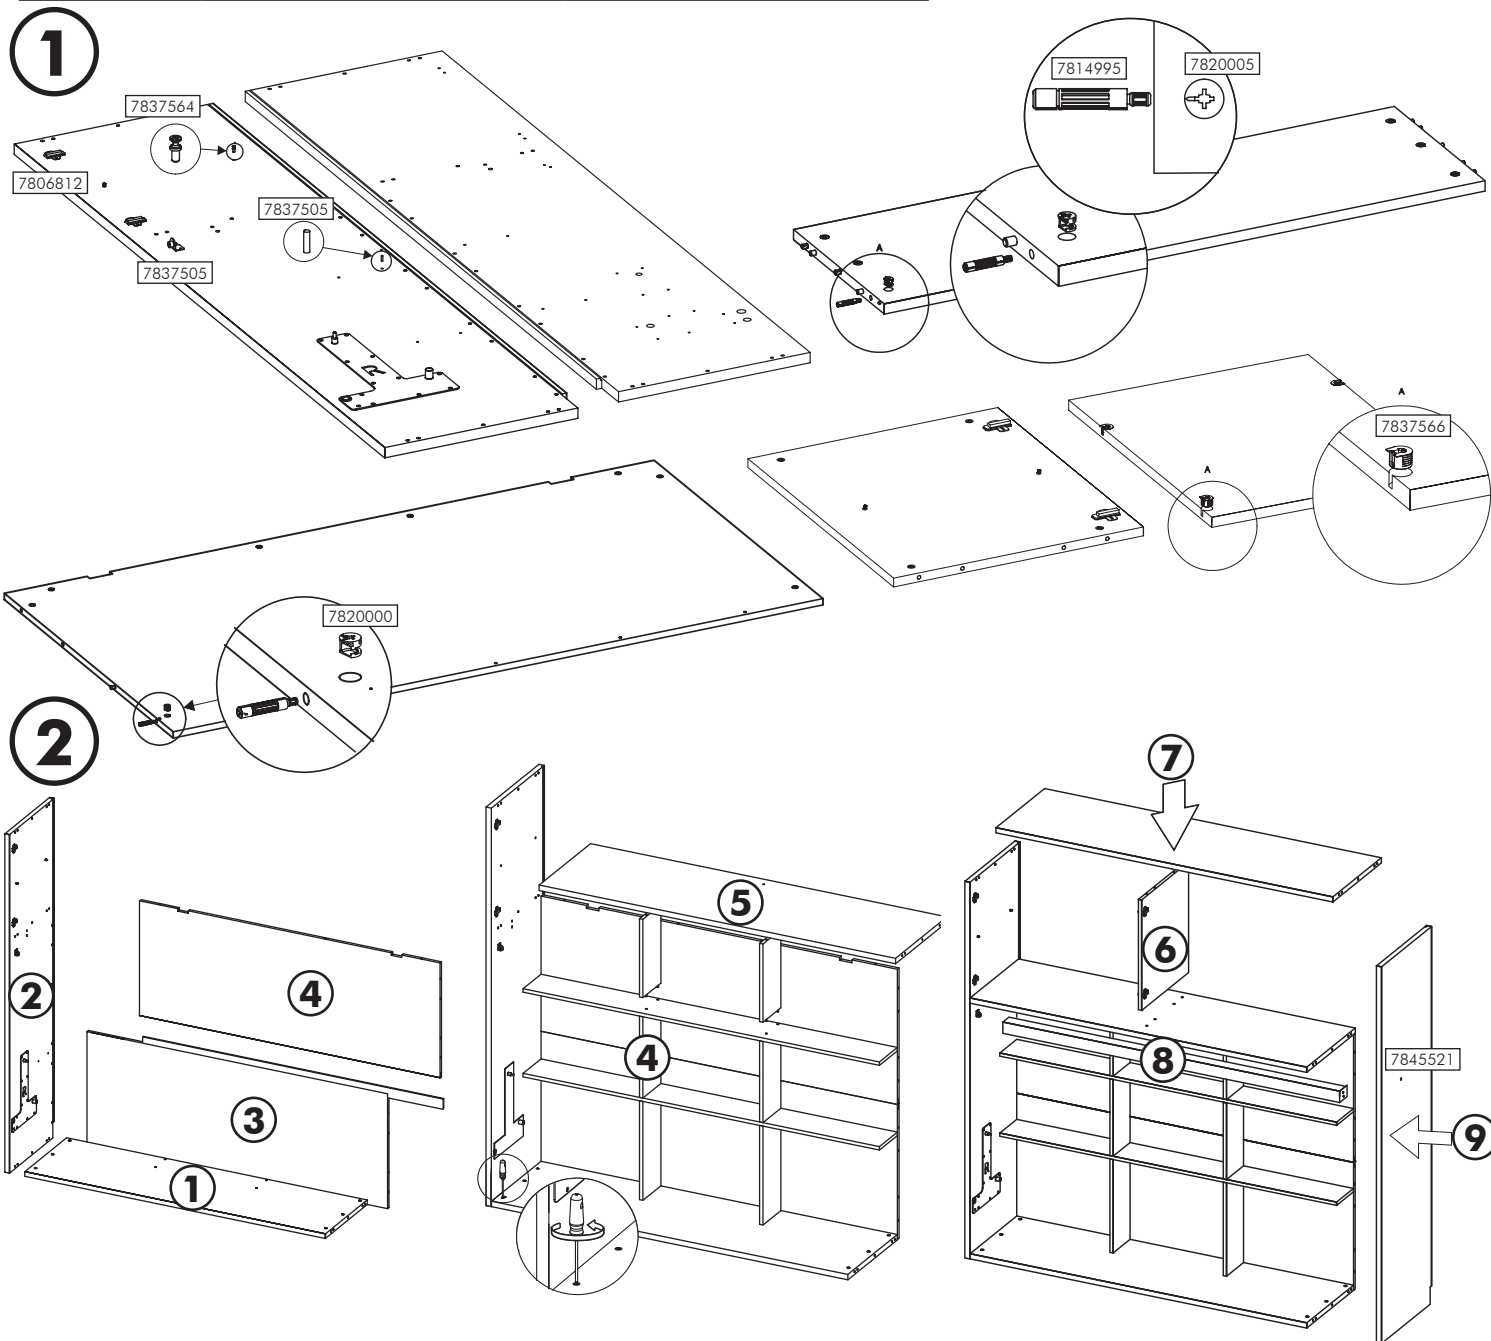

Abatible horizontal 135 f60

							
7820000 (16x)	7814995 (34x)	7837566 (4x)	7822500 (6x)	7806812 (8x)	7806832 (4x)	7806890 (4x)	7806831 (4x)
							
7820005 (18x)	7837502 (8x)	7848845 (8x)	7837564 (16x)	7848511 (16x)	7837505 (2x)	7845521 (2x)	7800002 (34x)
							
7800521 (8x)	7842510 (2x)	7851720 (15x)	7852130 (26x)	7852150 (5x)			

SR. MONTADOR, ANTE CUALQUIER DUDA O SUGERENCIA, ROGAMOS NOS LA HAGA

COD -694

SABER AL DTO. DE ATENCIÓN AL CLIENTE, TELEFONO QUE FIGURA EN LA CAJA DE HERRAJES. GRACIAS (21/10/2014)

Abatible horizontal 135 f60

3

Este paso es **IMPRESINDIBLE** para su seguridad.

El sistema de sujeción a la pared, no es apto para paredes de pladur.

4

5

SR. MONTADOR, ANTE CUALQUIER DUDA O SUGERENCIA, ROGAMOS NOS LA HAGA

SABER AL DTO. DE ATENCIÓN AL CLIENTE, TELEFONO QUE FIGURA EN LA CAJA DE HERRAJES. GRACIAS (21/10/2014)