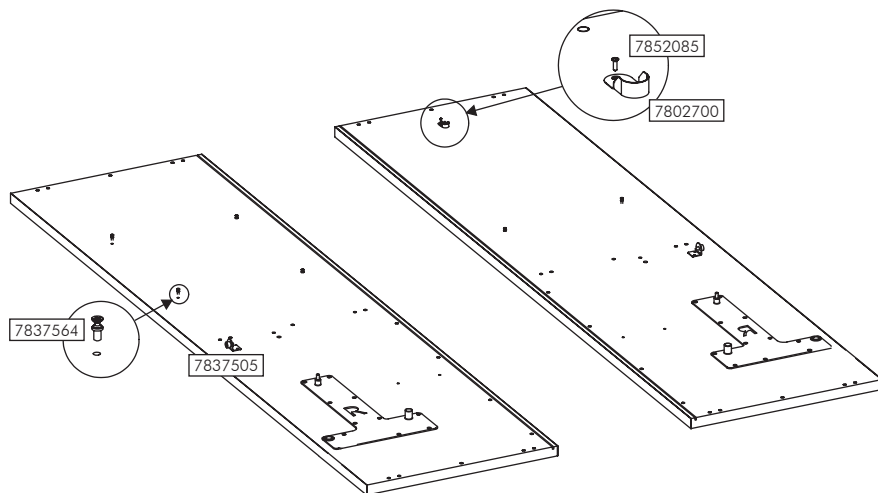

Abatible ptas correderas f60

 7820000 (10x)	 7814995 (28x)	 7848845 (8x)	 7822500 (10x)	 7820005 (18x)	 7837505 (2x)	 7822501 (7x)	 7837502 (4x)
 7852085 (4x)	 7802700 (2x)		 4,5x30 7852130 (26x)	 4,5x50 7852150 (5x)	 7837566 (12x)	 7837564 (12x)	 7845521 (2x)

1