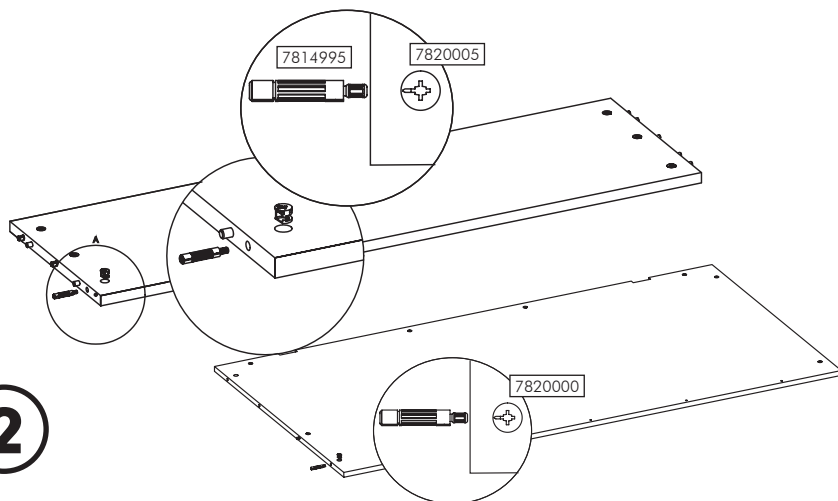

Abatible ptas correderas f60

 7820000 (10x)	 7814995 (28x)	 7848845 (8x)	 7822500 (10x)	 7820005 (18x)	 7837505 (2x)	 7822501 (7x)	 7837502 (4x)
 7852085 (4x)	 7802700 (2x)		 4,5x30 7852130 (26x)	 4,5x50 7852150 (5x)	 7837566 (12x)	 7837564 (12x)	 7845521 (2x)

1