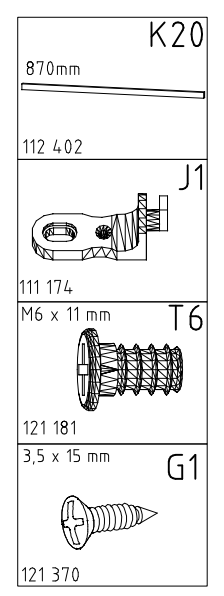

980589

NSP 270

1-2-3-4... ○

980589

15.08.16 / -

08 16

1/14

 111 252	VB23	8x
 111 102	A	20x
 M4 x 9 mm	F3	4x
 111 015	G8	6x
 117 001	K1	4x

2 x 873 x 540 x 18

6 x 883 x 164 x 15

6 x 852 x 439 x 2,5

6 x 439 x 866 x 439

1

2

3,5 x 35 mm **G14**
121 375

3

2x

9

10

11

12

13

14

15

16

17

18

19

3,5 x 15 mm 121 370	G1	4,0 x 12 mm 122 625	G56
------------------------	----	------------------------	-----

	SP27
	4 X 27mm
122620	G49
4,0x22	
122 609	

22

G8