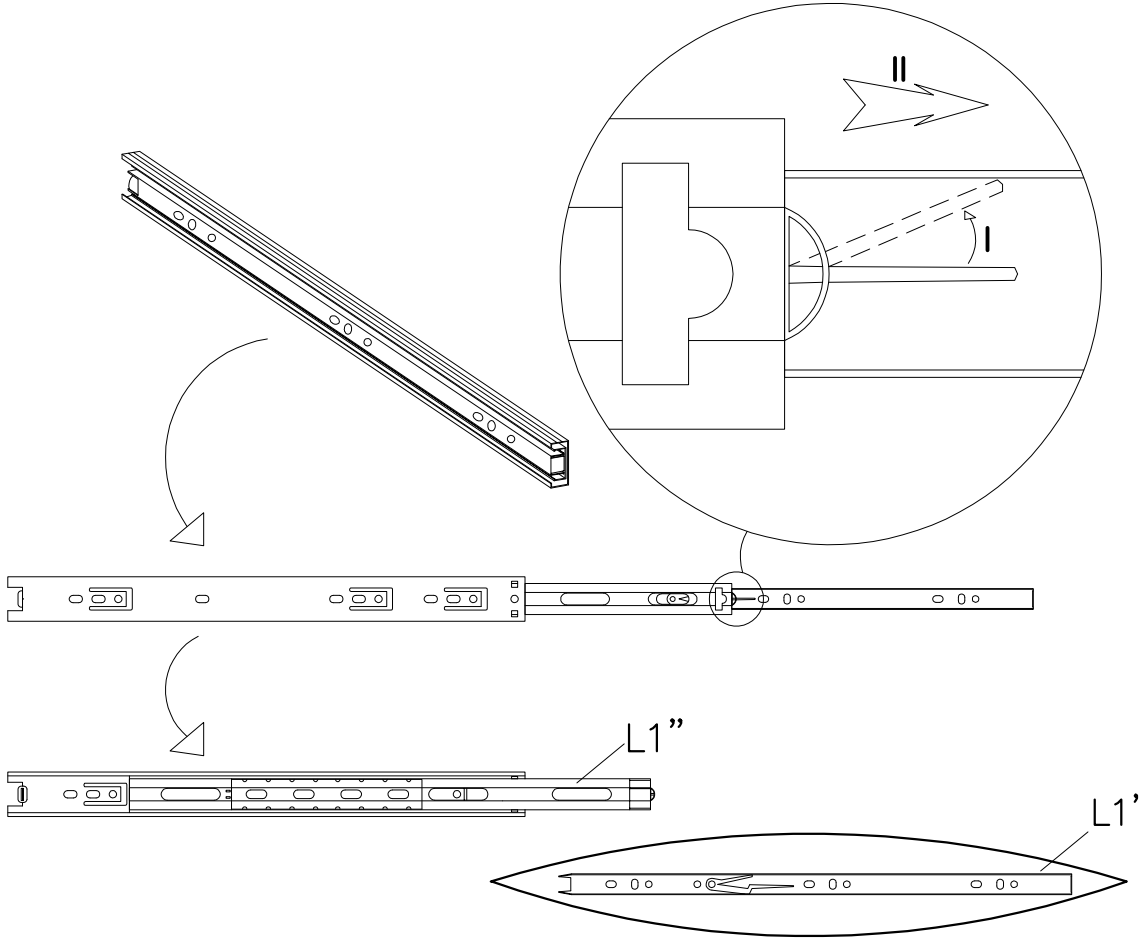

# LUMI WM 40

X3

1KPL

 A	 B	 B1	 E1	 C	 D	 S3
50	30	20	12	50	56	8
 W8	 K2	 K4	 S2	 M	 U3	 L-350 L1
12	12	1	8	3	6	3

1

	S3
	8

2

A	B	B1	D	LED
24	8	4	8	G1
1KPL				

3

			8.0X30
A	B	B1	D
4	16	16	36

4

	A
12	

5

L-350
L1
3

6

6.3X11
E1
12