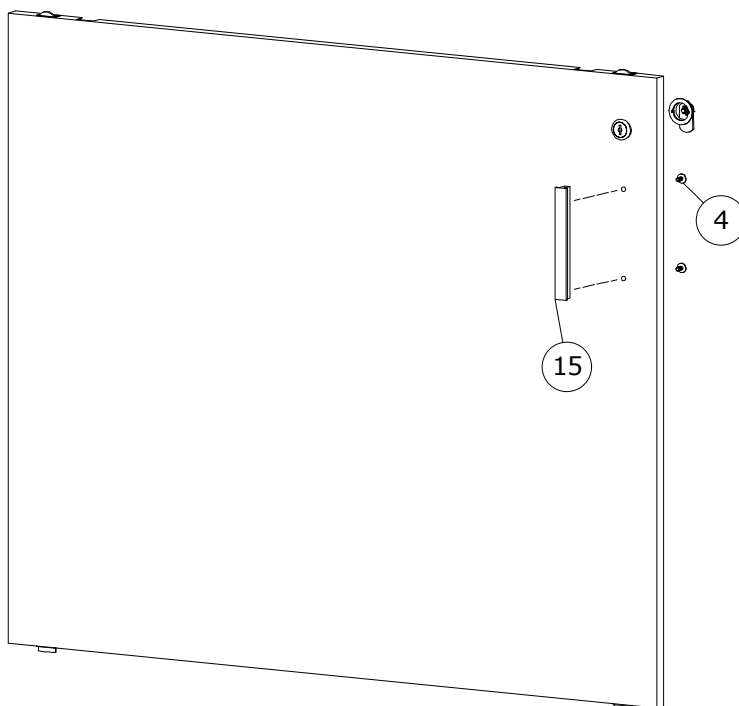

Nr. 7124

1

2

3

4

5

6

7

Mål afstand til kant fra boring til lås

Ved afstand på 31mm bruges beslag nr. 12

Ved afstand på 33,5mm bruges beslag nr. 17