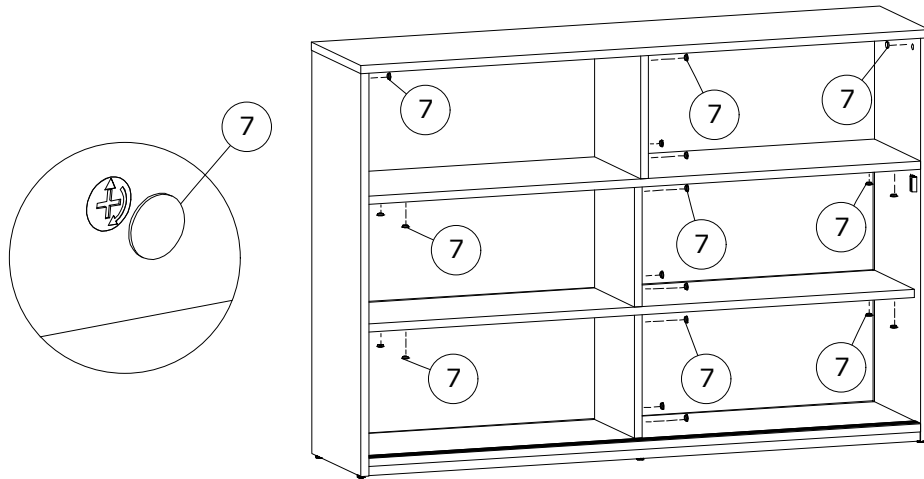

Nr. 7124

1

2

3

4

5

6

7

Mål afstand til kant fra boring til lås

Ved afstand på 31mm bruges beslag nr. 12

Ved afstand på 33,5mm bruges beslag nr. 17