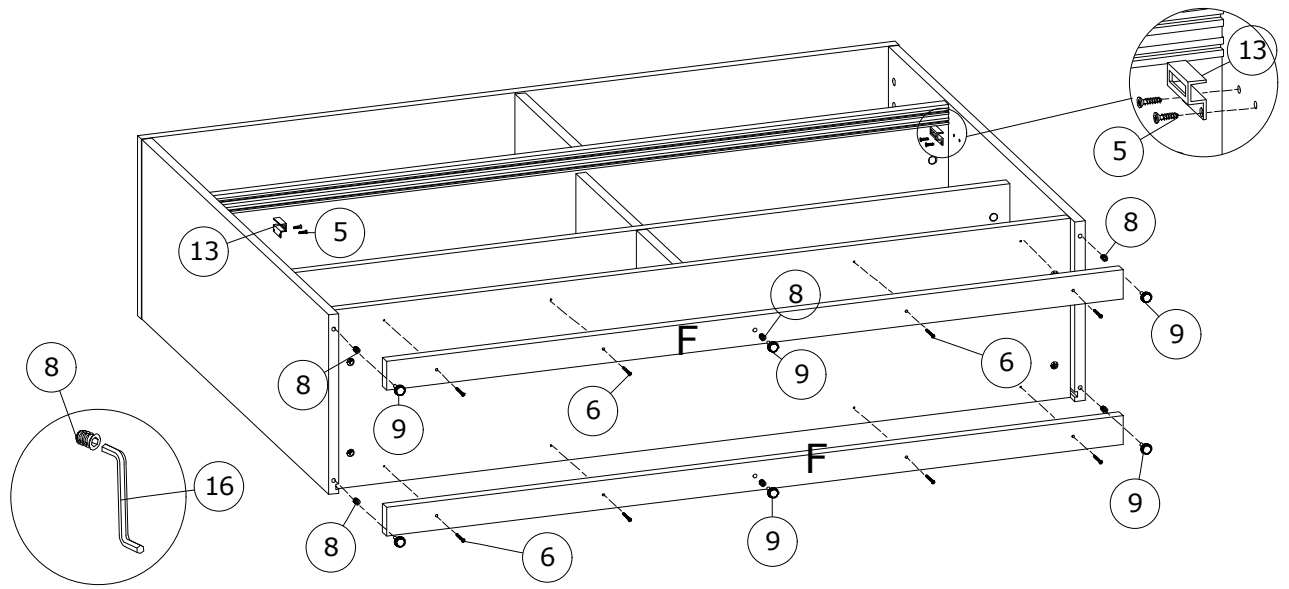

Nr. 7124

1

2

3

4

5

6

7

Mål afstand til kant fra boring til lås

Ved afstand på 31mm bruges beslag nr. 12

Ved afstand på 33,5mm bruges beslag nr. 17