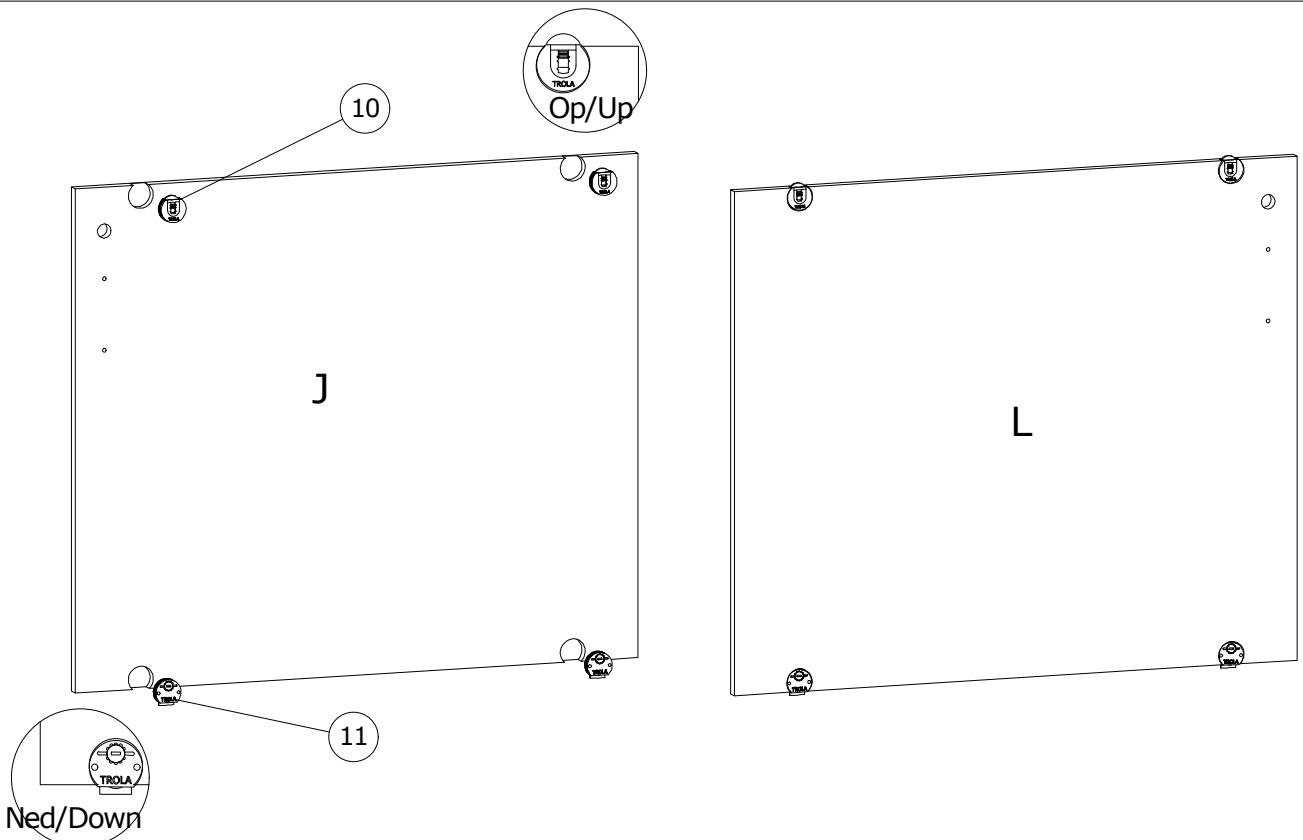

Nr. 7124

1

2

3

4

5

6

7

Mål afstand til kant fra boring til lås

Ved afstand på 31mm bruges beslag nr. 12

Ved afstand på 33,5mm bruges beslag nr. 17