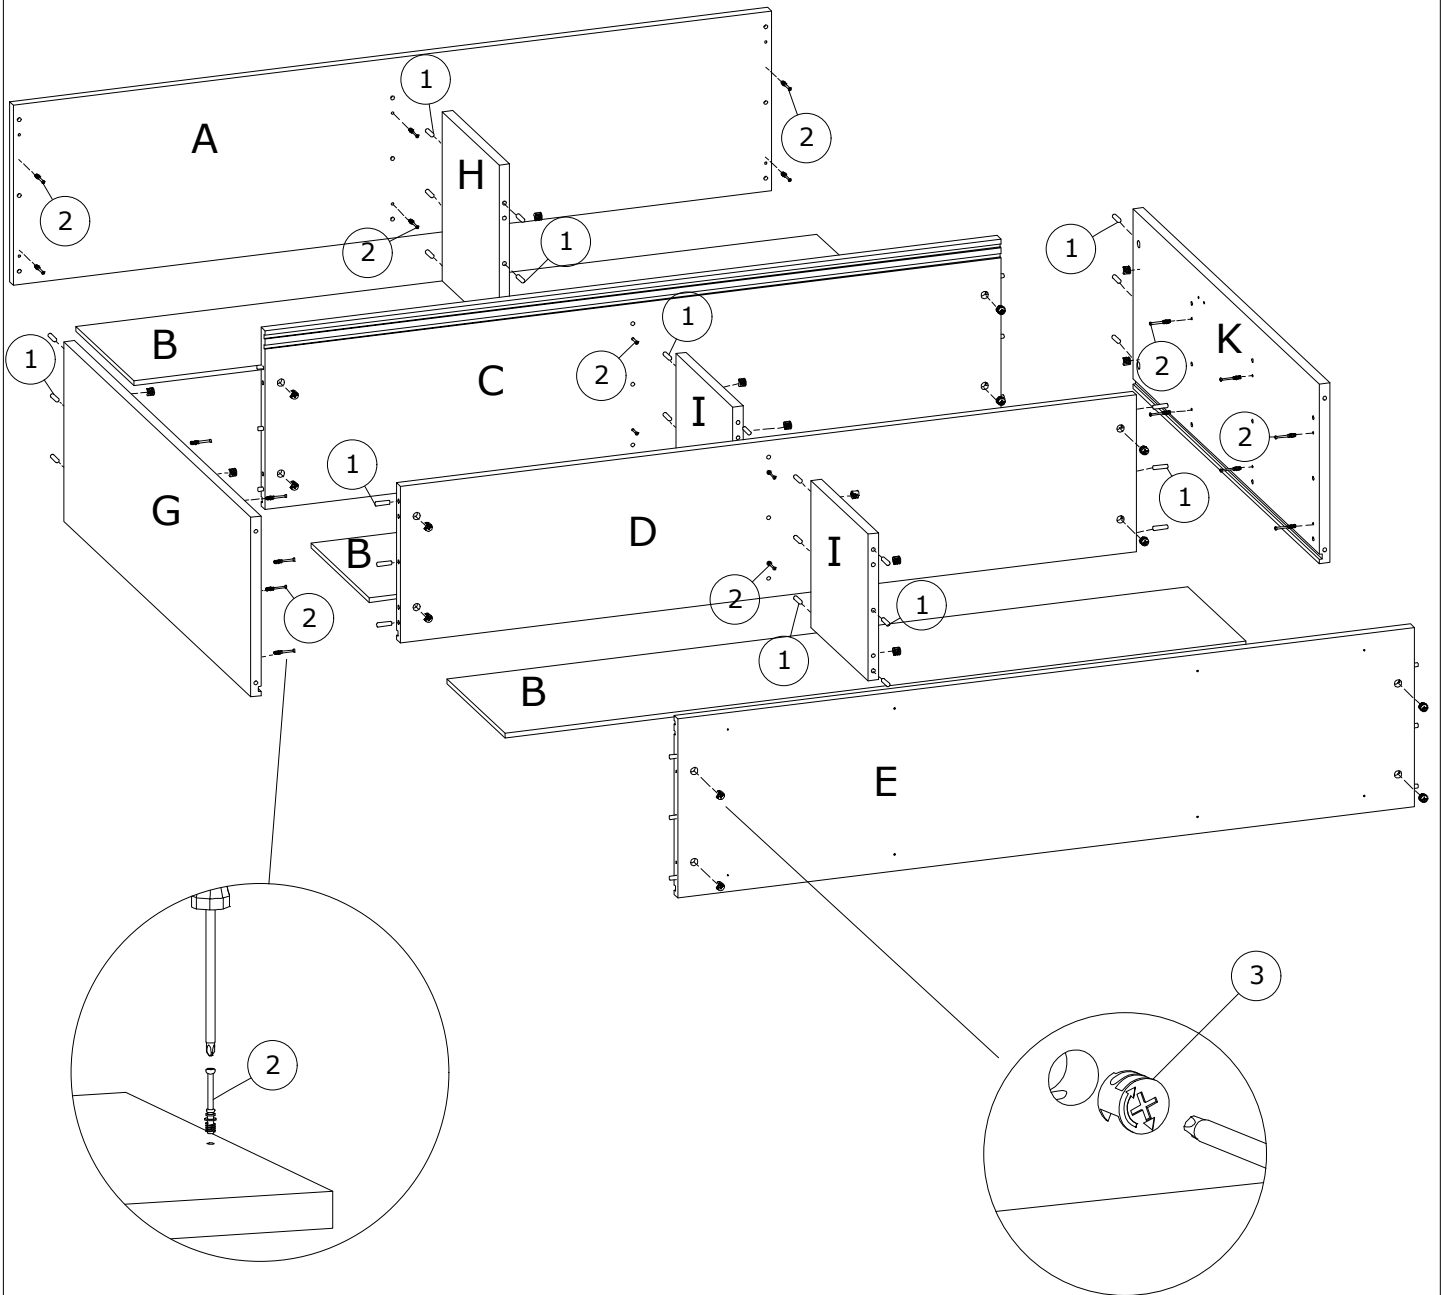

Nr. 7124

1

2

3

4

5

6

7

Mål afstand til kant fra boring til lås

Ved afstand på 31mm bruges beslag nr. 12

Ved afstand på 33,5mm bruges beslag nr. 17