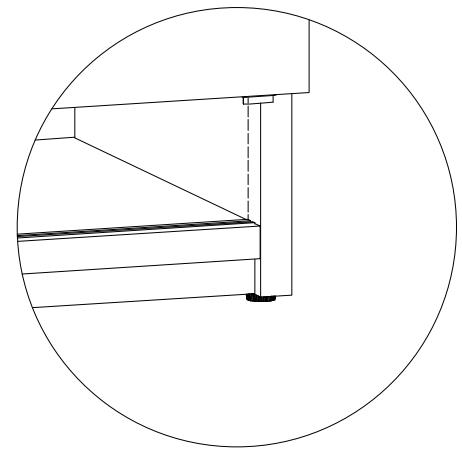

Nr. 7124

1

2

3

4

5

6

7

Mål afstand til kant fra boring til lås

Ved afstand på 31mm bruges beslag nr. 12

Ved afstand på 33,5mm bruges beslag nr. 17