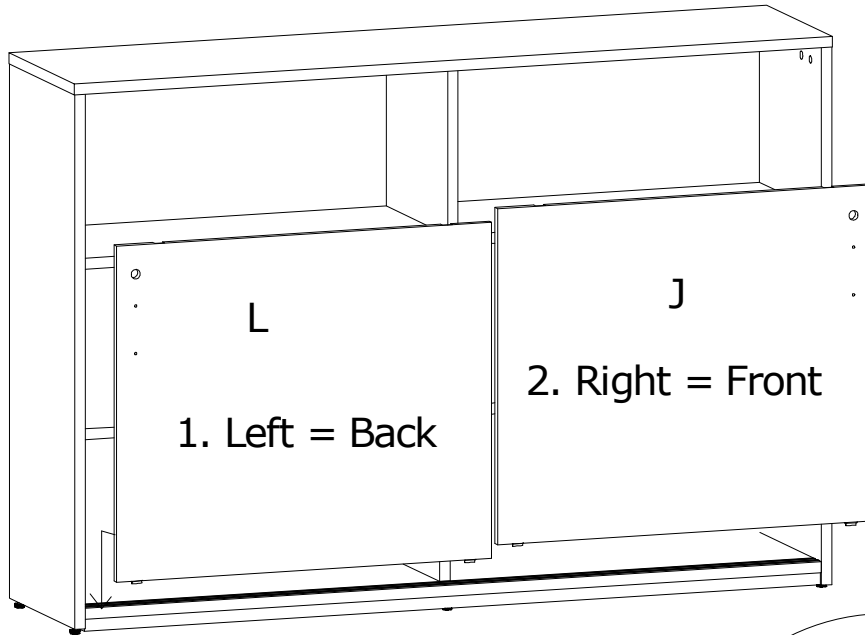

6

7

Mål afstand til kant fra boring til lås

Ved afstand på 31mm bruges beslag nr. 12

Ved afstand på 33,5mm bruges beslag nr. 17