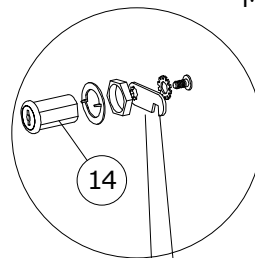

Mål afstand til kant fra boring til lås

Ved afstand på 31mm bruges beslag nr. 12

Ved afstand på 33,5mm bruges beslag nr. 17