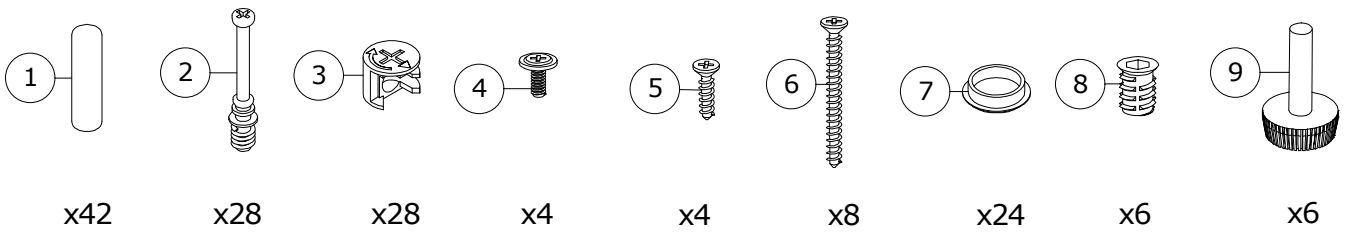

Nr. 7124

1

2

3

4

5

6

7

Mål afstand til kant fra boring til lås

Ved afstand på 31mm bruges beslag nr. 12

Ved afstand på 33,5mm bruges beslag nr. 17