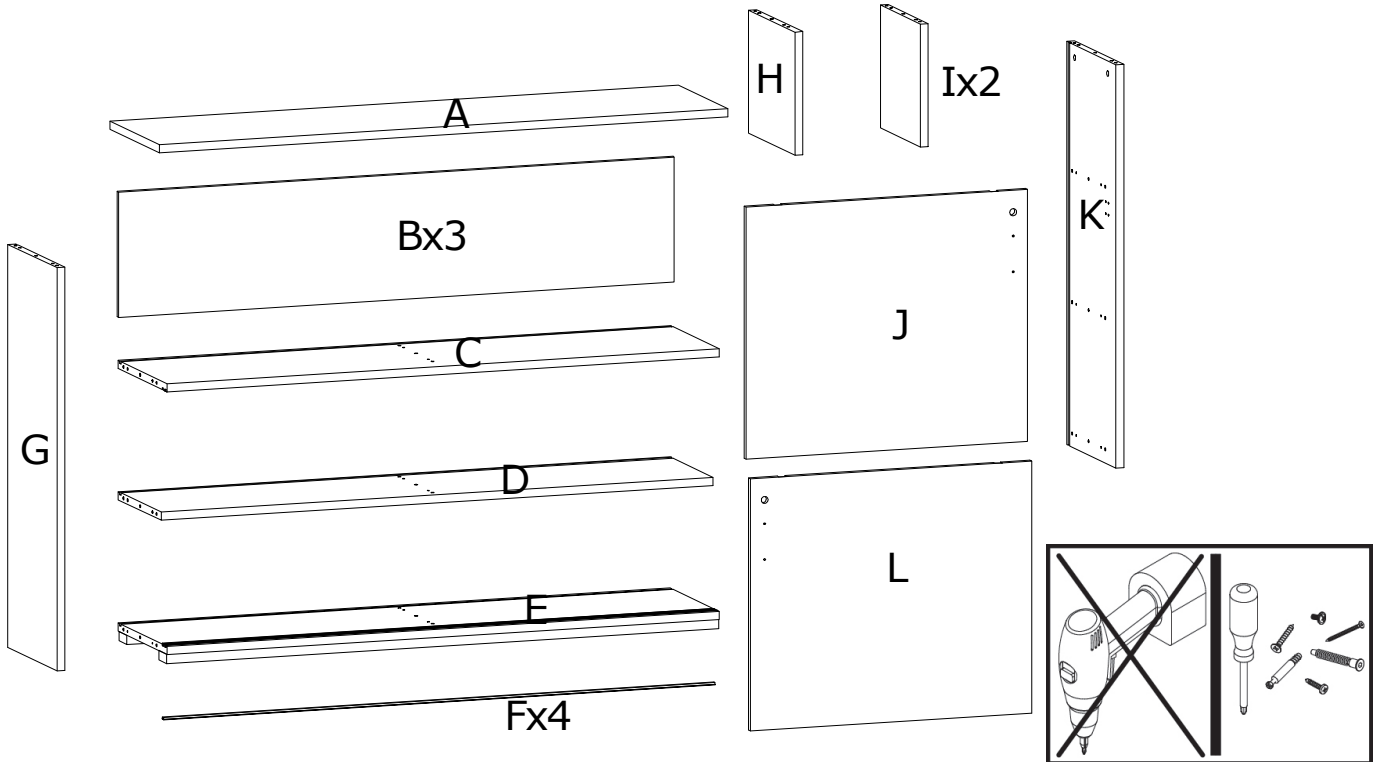

Nr. 7124

1

2

3

4

5

6

7

Mål afstand til kant fra boring til lås

Ved afstand på 31mm bruges beslag nr. 12

Ved afstand på 33,5mm bruges beslag nr. 17