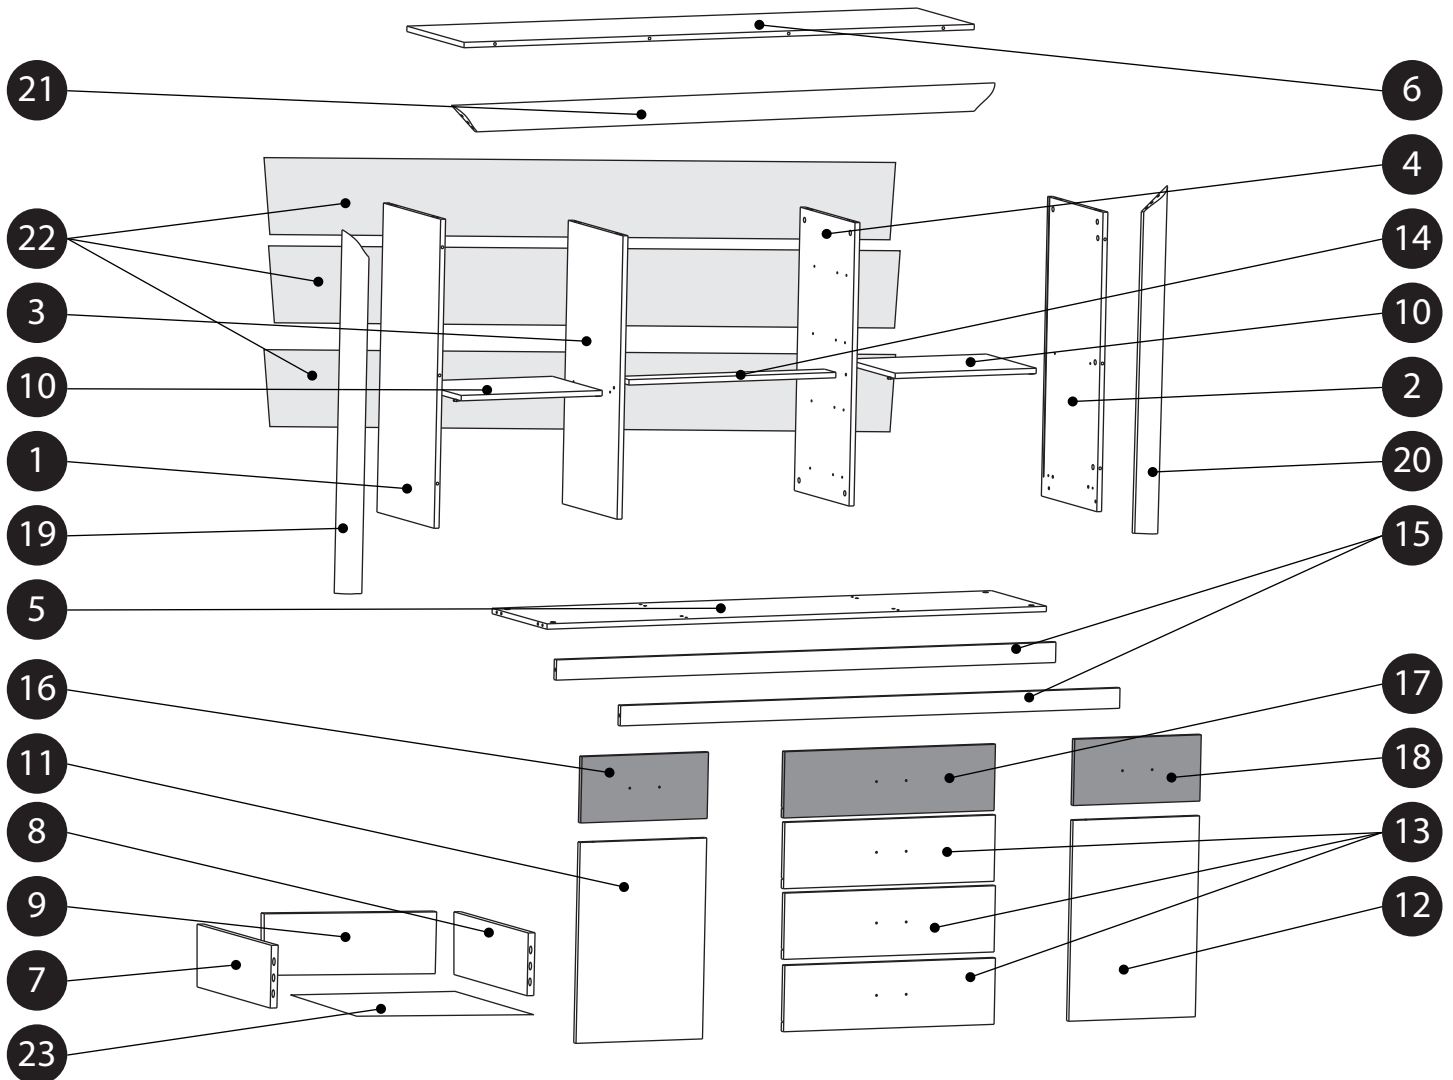

CODE		
1	CASTEL08_01	914	400
2	CASTEL08_02	914	400
3	CASTEL08_03	838	383
4	CASTEL08_04	838	383
5	CASTEL08_05	1615	384
6	CASTEL08_06	1650	400
7	CASTEL08_07	350	124
8	CASTEL08_08	350	124
9	CASTEL08_09	612	124
10	CASTEL08_10	456	349
11	CASTEL08_11	409	594
12	CASTEL08_12	409	594

	CODE		
13	CASTEL08_13	681	196
14	CASTEL08_14	669	80
15	CASTEL08_15	1615	60
16	CASTEL08_16	409	196
17	CASTEL08_17	681	196
18	CASTEL08_18	409	196
19	CASTEL08_19	931	70
20	CASTEL08_20	931	70
21	CASTEL08_21	1650	70
22	CASTEL08HDF_01	1625	286
23	CASTEL08HDF_02	641	355
24