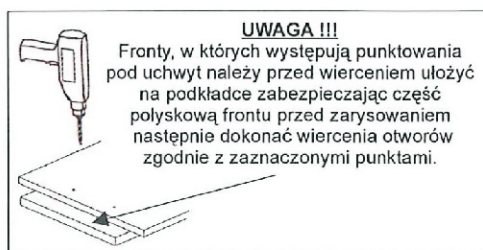

Szafka dolna D 40 SŁ P/L - zestaw łazienkowy ARUBA

Wskazówka pielęgnacji !

Proszę czyścić tylko ścierką od kurzu lub wilgotną szmatką .
NIE używać szorujących środków czyszczących

UWAGA !!!

Szafkę należy powiesić za pomocą odpowiednio dobranych kołków rozporowych.
Kołki nie wchodzą w skład okuć.