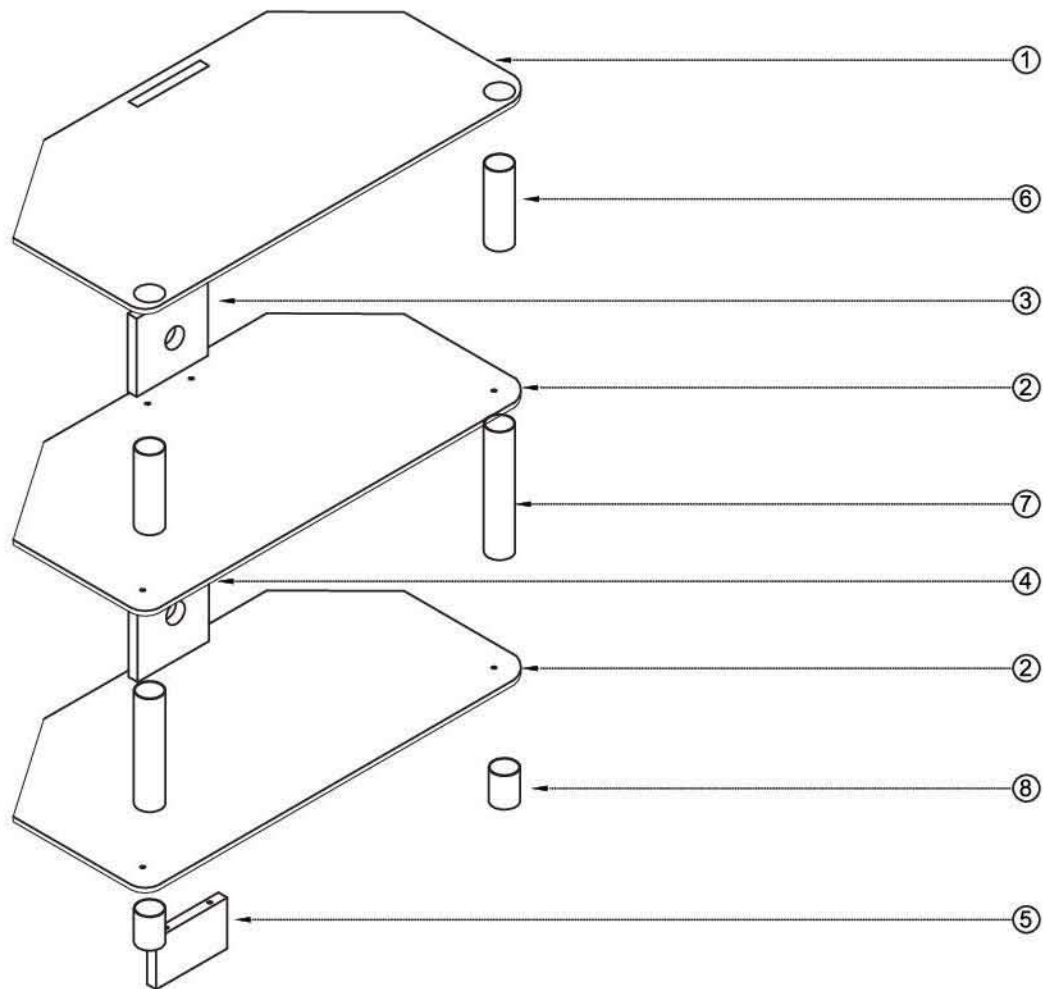

0 10 20 30 40 50 60cm

A	 M8X495		x4
B			x8
C			x4
D			x4
E			x2

346-11

TV032 80X40(1)

IMPORTED BY:
PUH SIGNAL ANDRZEJ BIESIADA
 UL. KILNISKIEGO 35B
 27-400 OSTROWIEC SW.
 WYPRODUKOWANO W CHINACH
 MADE IN CHINA

 x2	 0:20	 x1
--	--	--