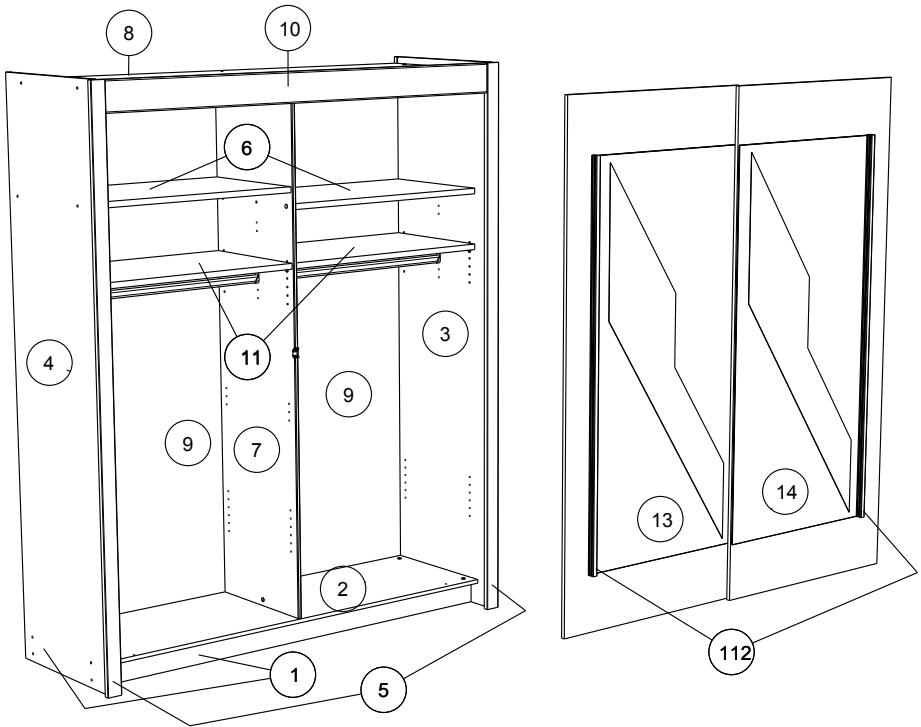

3390RANG

GREEN
way

217.5 cm
85 3/4"

181.5 cm
71 1/2"

61.5 cm
24 1/4"

		mm			inch		
⑥	x 2	867	484	22	34 1/8	19 1/16	7/8
⑪	x 2	867	484	22	34 1/8	19 1/16	7/8
⑪②	x 2	1579	27	20	62 3/16	1 1/16	13/16
⑩	x 1	1698	115	16	66 7/8	4 1/2	5/8
①	x 2	1749	86	15	68 7/8	3 3/8	9/16
②	x 1	1749	522	15	68 7/8	20 9/16	9/16
⑧	x 1	1749	592	15	68 7/8	23 5/16	9/16
⑬	x 1	2027	885	19	79 13/16	34 13/16	3/4
⑭	x 1	2027	885	19	79 13/16	34 13/16	3/4
⑦	x 1	2030	494	15	79 15/16	19 7/16	9/16
⑤	x 2	2172	57	19	85 1/2	2 1/4	3/4
③	x 1	2173	592	15	85 9/16	23 5/16	9/16
④	x 1	2173	592	15	85 9/16	23 5/16	9/16
⑨	x 1	2046	882	3	80 9/16	34 3/4	1/8
⑨	x 1	2046	882	3	80 9/16	34 3/4	1/8