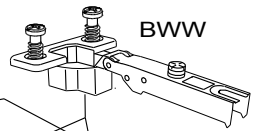

BWW x2

RCH-N

MONTAGE

- (GB) LEAFLET
- (D) AUFBAUANLEITUNG
- (E) MONTAJE
- (P) MONTAGEM
- (I) MONTAGGIO
- (NL) MONTAGE

REGLAGE (GB) ADJUSTING (E) AJUSTER (I) AGGIUSTAMENTO
 (D) ANPASSUNG (P) REGULACAO (NL) AFSTELLING