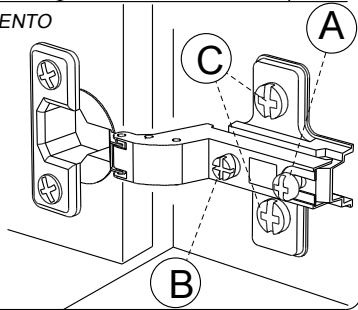

11

BWW x2

RCH-N

MONTAGE

- (GB) LEAFLET
- (D) AUFBAUANLEITUNG
- (E) MONTAJE
- (P) MONTAGEM
- (I) MONTAGGIO
- (NL) MONTAGE

REGLAGE (GB) ADJUSTING (E) AJUSTER (I) AGGIUSTAMENTO
(D) ANPASSUNG (P) REGULACAO (NL) AFSTELLING

(A)

(B)

(C)