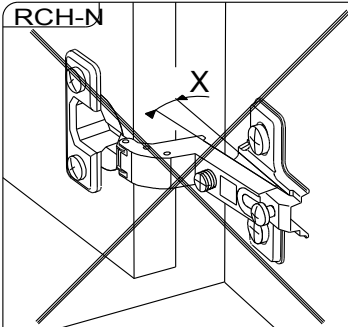

BWW x2

RCH-N

MONTAGE

- (GB) LEAFLET
- (D) AUFBAUANLEITUNG
- (E) MONTAJE
- (P) MONTAGEM
- (I) MONTAGGIO
- (NL) MONTAGE

REGLAGE (GB) ADJUSTING (E) AJUSTER (I) AGGIUSTAMENTO
 (D) ANPASSUNG (P) REGULACAO (NL) AFSTELLING