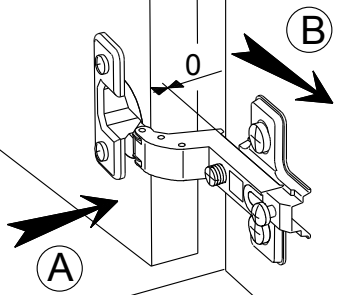

BWW x2

RCH-N

MONTAGE

- (GB) LEAFLET
- (D) AUFBAUANLEITUNG
- (E) MONTAJE
- (P) MONTAGEM
- (I) MONTAGGIO
- (NL) MONTAGE

REGLAGE (GB) ADJUSTING (E) AJUSTER (I) AGGIUSTAMENTO
 (D) ANPASSUNG (P) REGULACAO (NL) AFSTELLING