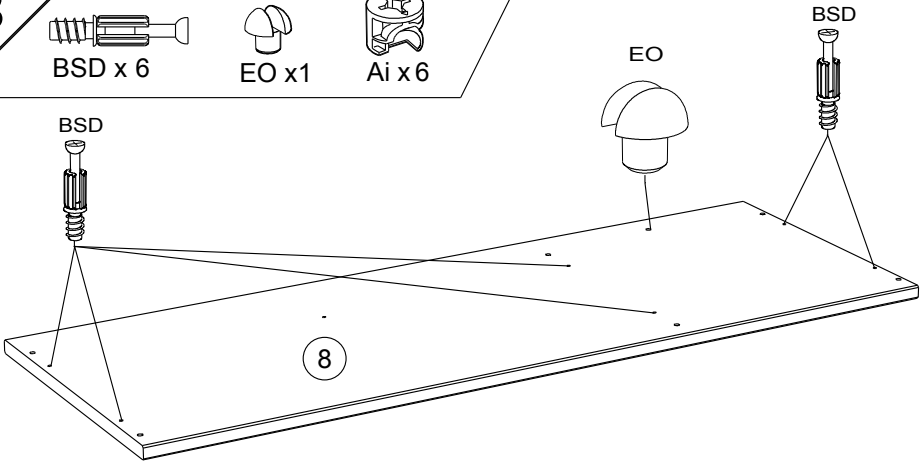

8

BSD x 6

EO x1

Ai x6