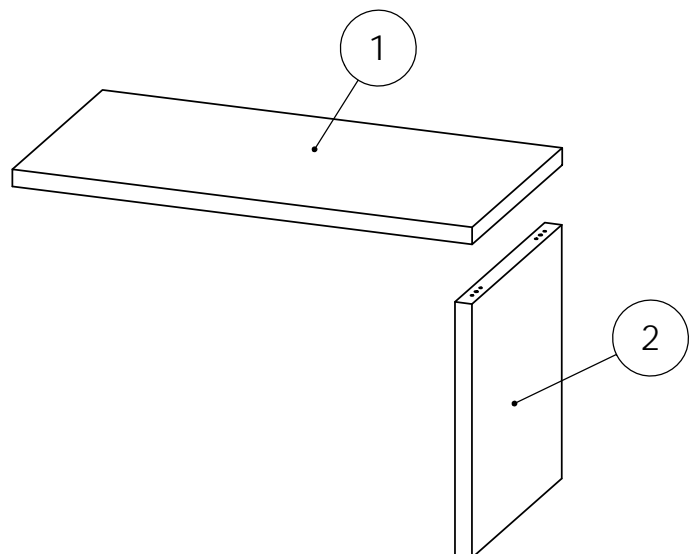

C443 : 1m50

Nr	Artikel	Aantal
1	C-04680	1
2	C-04682	1

RECOR nv