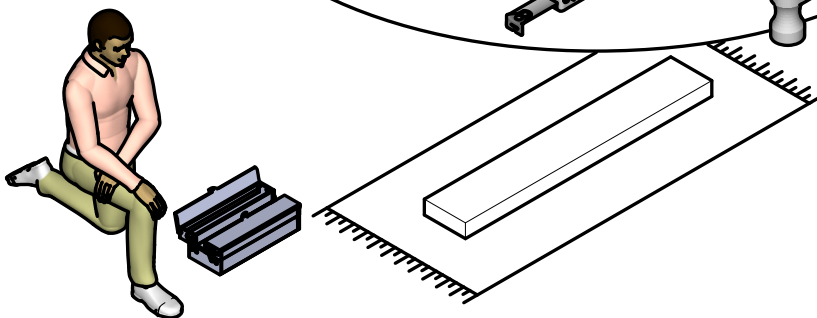

1h30.

x2

Fabriqué en France
Made in France

S.A. Meubles DEMEYERE - 178-184 rue de la Prévôté
59840 Pérenchies - FRANCE

01/16

N°	MM			INCH			QTY
	Dim1		Dim2				
1	628	x	362	24 12/16	x	14 4/16	1
2	628	x	362	24 12/16	x	14 4/16	1
3	1 279	x	396	50 6/16	x	15 9/16	1
4	1 279	x	363	50 6/16	x	14 5/16	1
5	628	x	362	24 12/16	x	14 4/16	1
6	412	x	361	16 4/16	x	14 3/16	1
7	820	x	361	32 5/16	x	14 3/16	1
8	638	x	423	25 2/16	x	16 10/16	2
9	638	x	423	25 2/16	x	16 10/16	1
10	1 271	x	652	50 1/16	x	25 11/16	1

FR

AVERTISSEMENT : MEUBLE A FIXER IMPERATIVEMENT AU MUR AFIN D'EVITER SON BASCULEMENT

- Pour installer correctement ce produit et éliminer les risques pour votre sécurité, merci de suivre exactement ce manuel d'instruction.
- Fixer le meuble au mur avec les attaches prévues à cet effet
- Les vis et les chevilles ne sont pas fournies. Utiliser des vis et des chevilles adaptées au support.