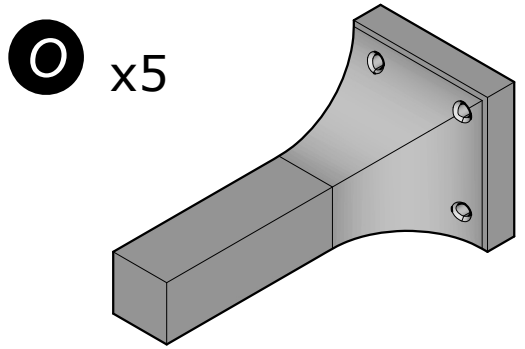

1h30.

x2

Fabriqué en France
Made in France

S.A. Meubles DEMEYERE - 178-184 rue de la Prévôté
59840 Pérenchies - FRANCE

01/16

N°	MM			INCH			QTY
	Dim1		Dim2				
1	628	x	362	24 12/16	x	14 4/16	1
2	628	x	362	24 12/16	x	14 4/16	1
3	1 279	x	396	50 6/16	x	15 9/16	1
4	1 279	x	363	50 6/16	x	14 5/16	1
5	628	x	362	24 12/16	x	14 4/16	1
6	412	x	361	16 4/16	x	14 3/16	1
7	820	x	361	32 5/16	x	14 3/16	1
8	638	x	423	25 2/16	x	16 10/16	2
9	638	x	423	25 2/16	x	16 10/16	1
10	1 271	x	652	50 1/16	x	25 11/16	1