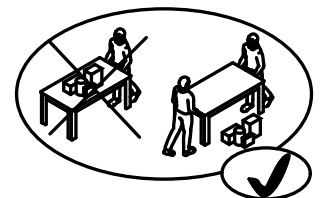

1h30.

x2

Fabriqué en France
Made in France

S.A. Meubles DEMEYERE - 178-184 rue de la Prévôté
59840 Pérenchies - FRANCE

01/16

N°	MM			INCH			QTY
	Dim1		Dim2				
1	628	x	362	24 12/16	x	14 4/16	1
2	628	x	362	24 12/16	x	14 4/16	1
3	1 279	x	396	50 6/16	x	15 9/16	1
4	1 279	x	363	50 6/16	x	14 5/16	1
5	628	x	362	24 12/16	x	14 4/16	1
6	412	x	361	16 4/16	x	14 3/16	1
7	820	x	361	32 5/16	x	14 3/16	1
8	638	x	423	25 2/16	x	16 10/16	2
9	638	x	423	25 2/16	x	16 10/16	1
10	1 271	x	652	50 1/16	x	25 11/16	1

FR

AVERTISSEMENT : MEUBLE A FIXER IMPERATIVEMENT AU MUR AFIN D'EVITER SON BASCULEMENT

- Pour installer correctement ce produit et éliminer les risques pour votre sécurité, merci de suivre exactement ce manuel d'instruction.
- Fixer le meuble au mur avec les attaches prévues à cet effet
- Les vis et les chevilles ne sont pas fournies. Utiliser des vis et des chevilles adaptées au support.