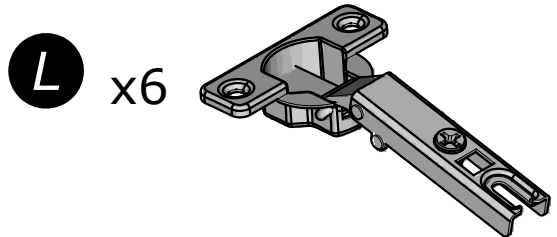

1h30.

x2

Fabriqué en France
Made in France

S.A. Meubles DEMEYERE - 178-184 rue de la Prévôté
59840 Pérenchies - FRANCE

01/16

N°	MM			INCH			QTY
	Dim1		Dim2				
1	628	x	362	24 12/16	x	14 4/16	1
2	628	x	362	24 12/16	x	14 4/16	1
3	1 279	x	396	50 6/16	x	15 9/16	1
4	1 279	x	363	50 6/16	x	14 5/16	1
5	628	x	362	24 12/16	x	14 4/16	1
6	412	x	361	16 4/16	x	14 3/16	1
7	820	x	361	32 5/16	x	14 3/16	1
8	638	x	423	25 2/16	x	16 10/16	2
9	638	x	423	25 2/16	x	16 10/16	1
10	1 271	x	652	50 1/16	x	25 11/16	1

FR

AVERTISSEMENT : MEUBLE A FIXER IMPERATIVEMENT AU MUR AFIN D'EVITER SON BASCULEMENT

- Pour installer correctement ce produit et éliminer les risques pour votre sécurité, merci de suivre exactement ce manuel d'instruction.
- Fixer le meuble au mur avec les attaches prévues à cet effet
- Les vis et les chevilles ne sont pas fournies. Utiliser des vis et des chevilles adaptées au support.