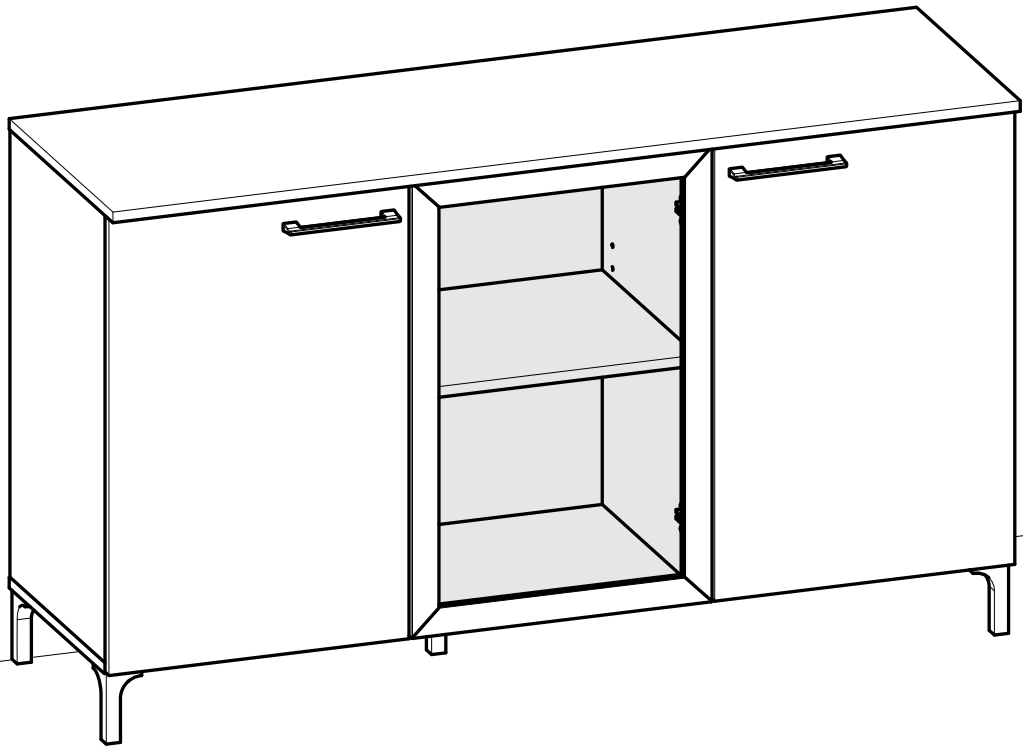

1h30.

x2

Fabriqué en France
Made in France

S.A. Meubles DEMEYERE - 178-184 rue de la Prévôté
59840 Pérenchies - FRANCE

01/16

N°	MM			INCH			QTY
	Dim1		Dim2				
1	628	x	362	24 12/16	x	14 4/16	1
2	628	x	362	24 12/16	x	14 4/16	1
3	1 279	x	396	50 6/16	x	15 9/16	1
4	1 279	x	363	50 6/16	x	14 5/16	1
5	628	x	362	24 12/16	x	14 4/16	1
6	412	x	361	16 4/16	x	14 3/16	1
7	820	x	361	32 5/16	x	14 3/16	1
8	638	x	423	25 2/16	x	16 10/16	2
9	638	x	423	25 2/16	x	16 10/16	1
10	1 271	x	652	50 1/16	x	25 11/16	1