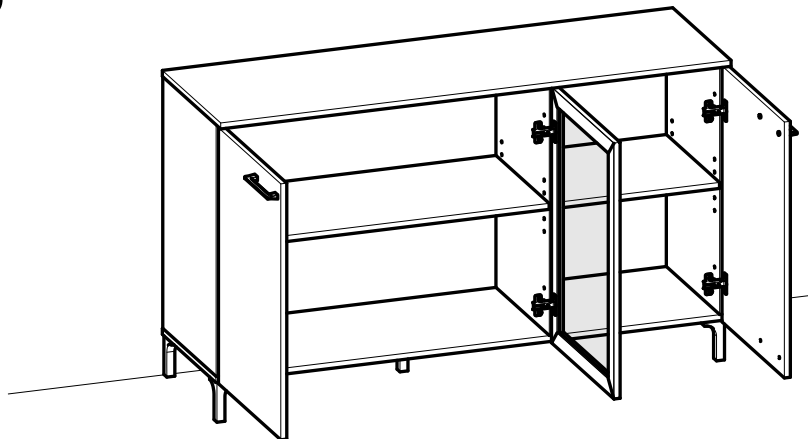

1h30.

x2

Fabriqué en France
Made in France

S.A. Meubles DEMEYERE - 178-184 rue de la Prévôté
59840 Pérenchies - FRANCE

01/16

N°	MM			INCH			QTY
	Dim1		Dim2				
1	628	x	362	24 12/16	x	14 4/16	1
2	628	x	362	24 12/16	x	14 4/16	1
3	1 279	x	396	50 6/16	x	15 9/16	1
4	1 279	x	363	50 6/16	x	14 5/16	1
5	628	x	362	24 12/16	x	14 4/16	1
6	412	x	361	16 4/16	x	14 3/16	1
7	820	x	361	32 5/16	x	14 3/16	1
8	638	x	423	25 2/16	x	16 10/16	2
9	638	x	423	25 2/16	x	16 10/16	1
10	1 271	x	652	50 1/16	x	25 11/16	1