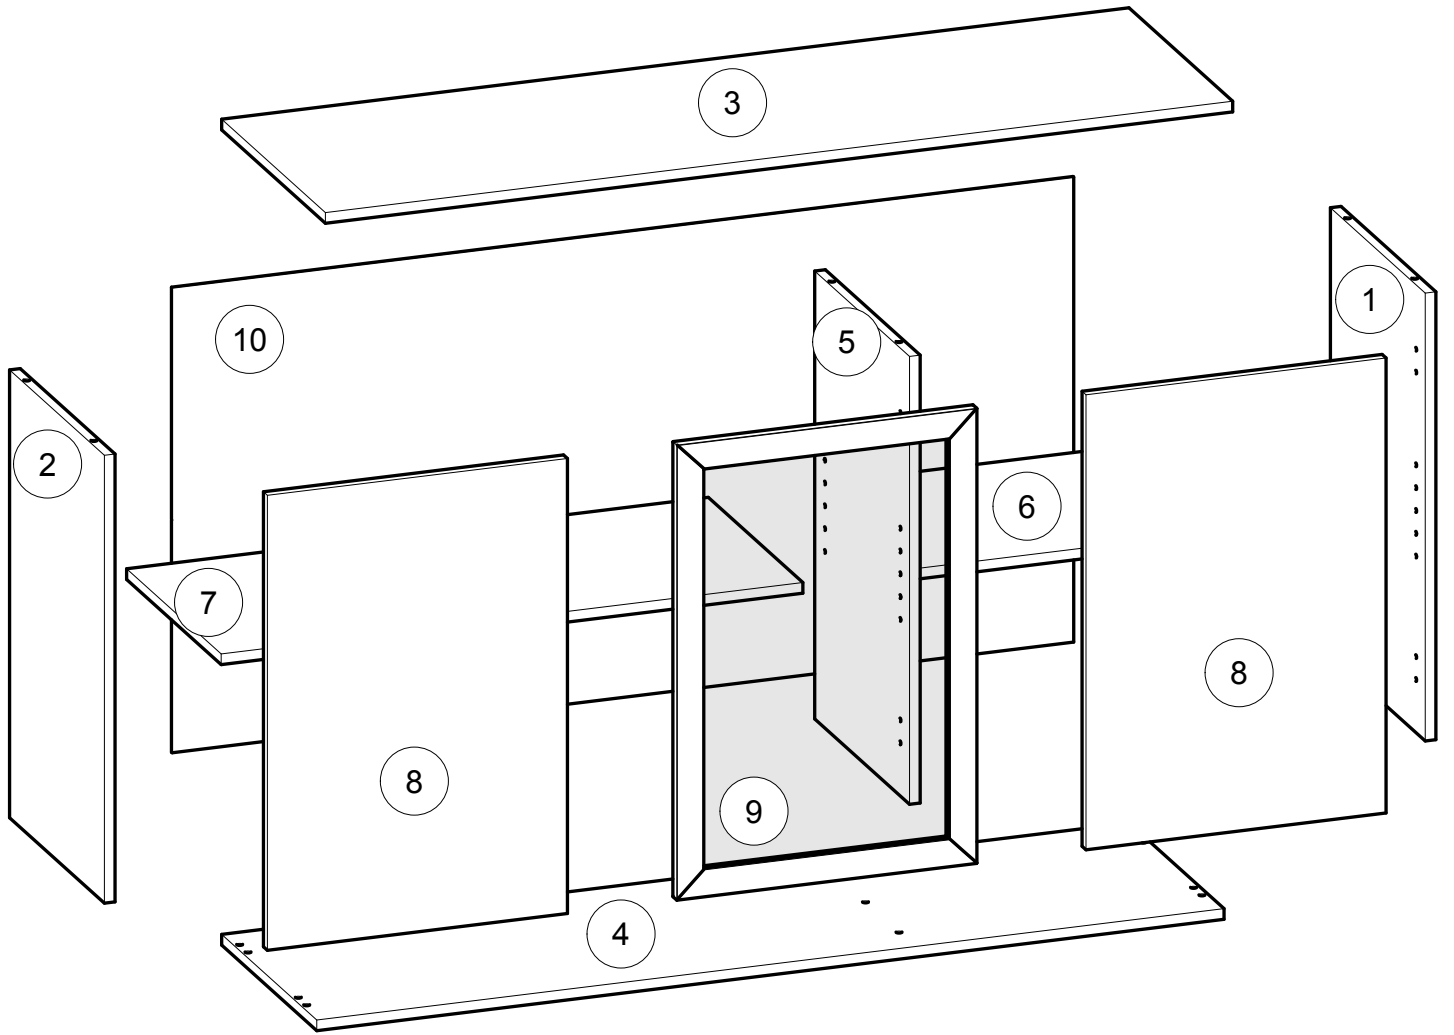

1h30.

x2

Fabriqué en France
Made in France

S.A. Meubles DEMEYERE - 178-184 rue de la Prévôté
59840 Pérenchies - FRANCE

01/16

N°	MM			INCH			QTY
	Dim1		Dim2				
1	628	x	362	24 12/16	x	14 4/16	1
2	628	x	362	24 12/16	x	14 4/16	1
3	1 279	x	396	50 6/16	x	15 9/16	1
4	1 279	x	363	50 6/16	x	14 5/16	1
5	628	x	362	24 12/16	x	14 4/16	1
6	412	x	361	16 4/16	x	14 3/16	1
7	820	x	361	32 5/16	x	14 3/16	1
8	638	x	423	25 2/16	x	16 10/16	2
9	638	x	423	25 2/16	x	16 10/16	1
10	1 271	x	652	50 1/16	x	25 11/16	1

FR

AVERTISSEMENT : MEUBLE A FIXER IMPERATIVEMENT AU MUR AFIN D'EVITER SON BASCULEMENT

- Pour installer correctement ce produit et éliminer les risques pour votre sécurité, merci de suivre exactement ce manuel d'instruction.
- Fixer le meuble au mur avec les attaches prévues à cet effet
- Les vis et les chevilles ne sont pas fournies. Utiliser des vis et des chevilles adaptées au support.