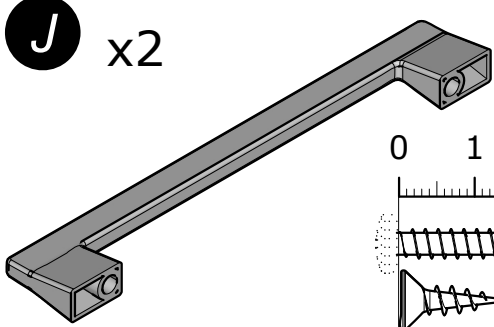

1h30.

x2

Fabriqué en France
Made in France

S.A. Meubles DEMEYERE - 178-184 rue de la Prévôté
59840 Pérenchies - FRANCE

01/16

N°	MM			INCH			QTY
	Dim1		Dim2				
1	628	x	362	24 12/16	x	14 4/16	1
2	628	x	362	24 12/16	x	14 4/16	1
3	1 279	x	396	50 6/16	x	15 9/16	1
4	1 279	x	363	50 6/16	x	14 5/16	1
5	628	x	362	24 12/16	x	14 4/16	1
6	412	x	361	16 4/16	x	14 3/16	1
7	820	x	361	32 5/16	x	14 3/16	1
8	638	x	423	25 2/16	x	16 10/16	2
9	638	x	423	25 2/16	x	16 10/16	1
10	1 271	x	652	50 1/16	x	25 11/16	1