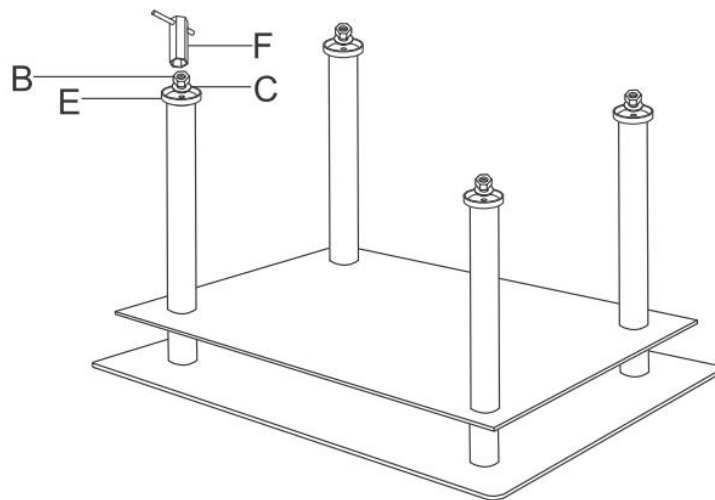

PIXEL

SIGNAL MEBLE
 UL. KILIŃSKIEGO 35B
 27-400 OSTROWIEC ŚW.
 POLAND
 WYPRODUKOWANO W CHINACH / MADE IN CHINA

<p>A</p>  <p>M10x72.5 4</p>	<p>B</p>  <p>10MM 4</p>	<p>C</p>  <p>10x30 4</p>	<p>D</p>  <p>50x10 4</p>	<p>E</p>  <p>50x10 8</p>	<p>F</p>  <p>10MM 4</p>	<p>1</p>	
--	--	---	---	---	--	----------	--

PIXEL

①

②

②