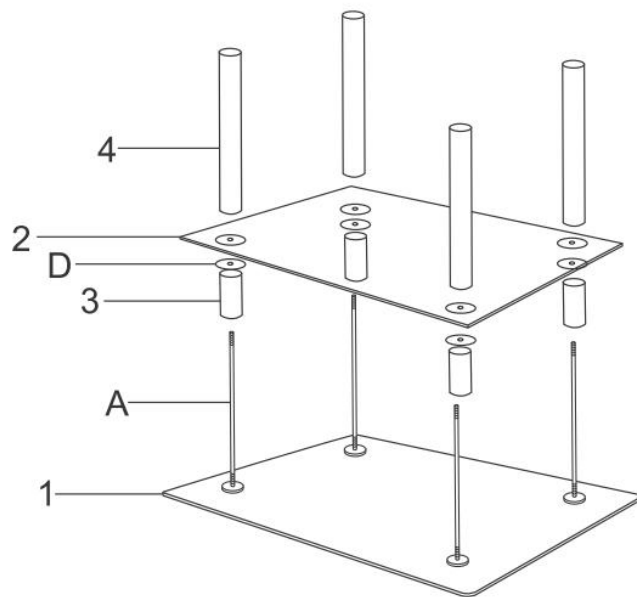

PIXEL

SIGNAL MEBLE
 UL. KILIŃSKIEGO 35B
 27-400 OSTROWIEC ŚW.
 POLAND
 WYPRODUKOWANO W CHINACH / MADE IN CHINA

<p>A</p>  <p>M10x72.5 4</p>	<p>B</p>  <p>10MM 4</p>	<p>C</p>  <p>10x30 4</p>	<p>D</p>  <p>50x10 4</p>	<p>E</p>  <p>50x10 8</p>	<p>F</p>  <p>10MM 4</p>	<p>1</p>	
--	--	---	---	---	--	----------	--

PIXEL

①

②

②