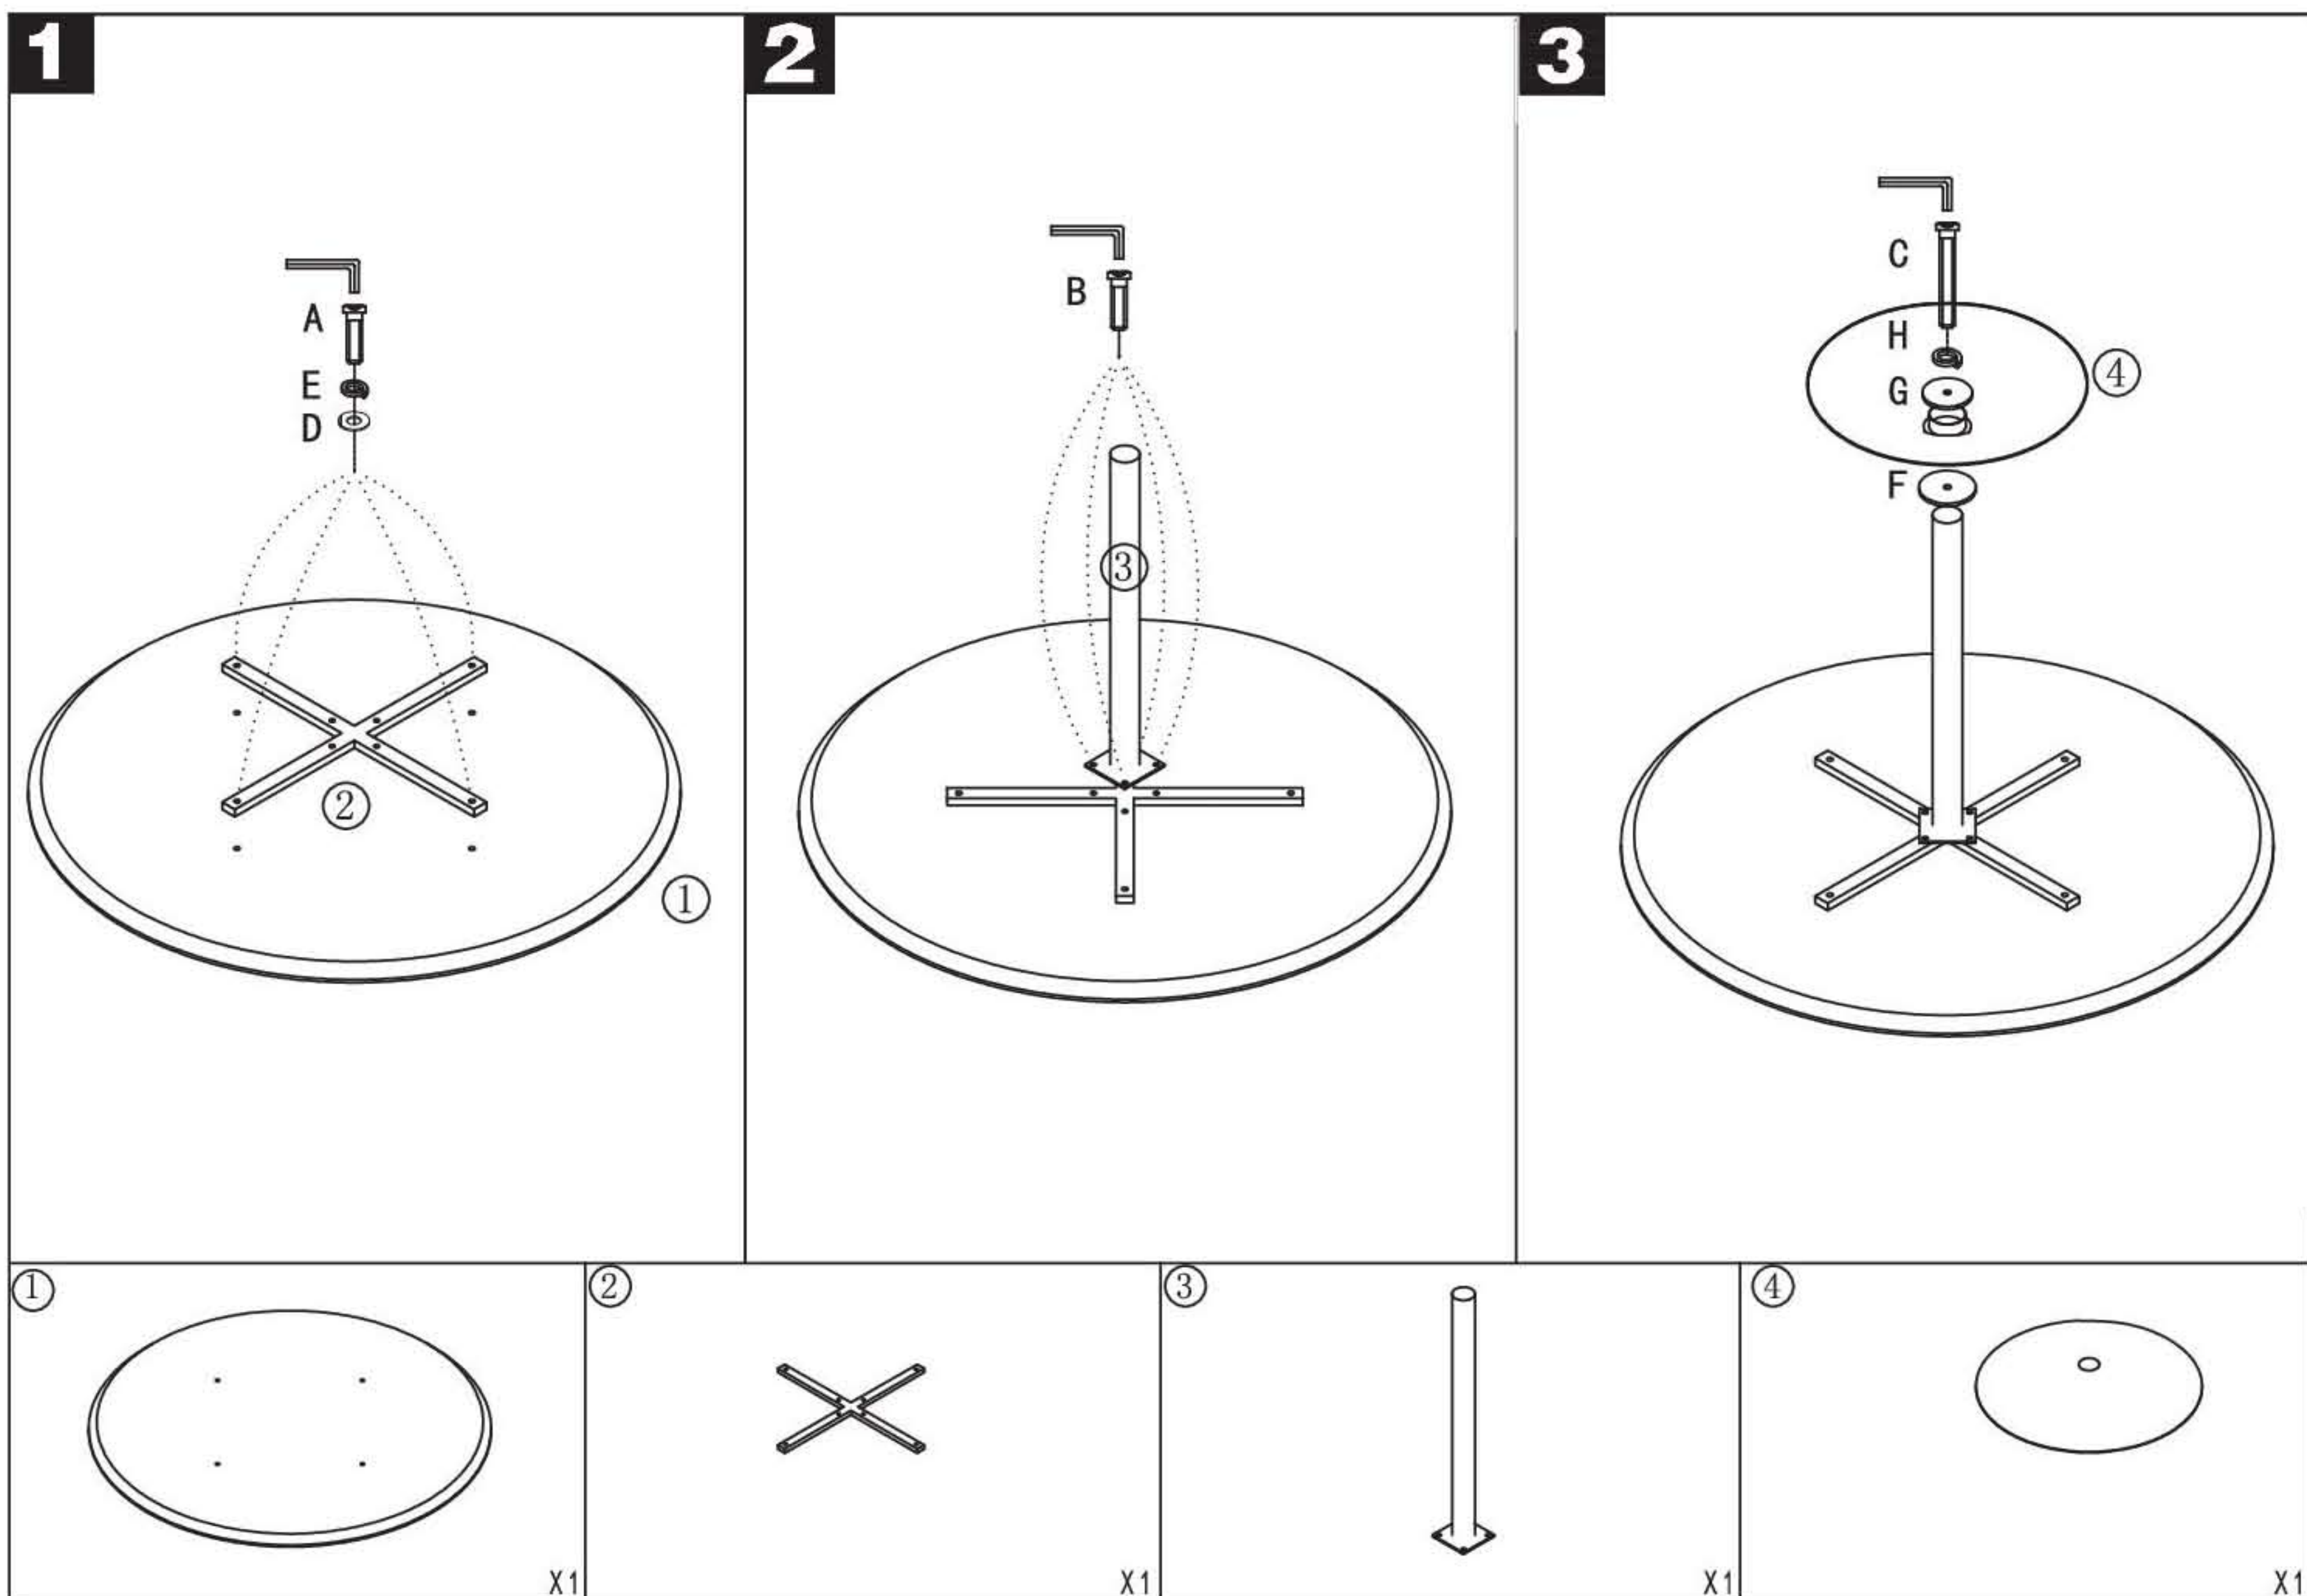

A	 M6x30	x4
B	 M6x13	x4
C	 M10x90	x1
D	 $\phi 6$	x4
E	 $\phi 8$	x4
F	 $\phi 79$	x1
G	 $\phi 70$	x1
H	 $\phi 10$	x1

346-11

FLAVIO(1)

IMPORTED BY:
PUH SIGNAL ANDRZEJ BIESIADA
 UL. KILINSKIEGO 35B
 27-400 OSTROWIEC SW.
 WYPRODUKOWANO W CHINACH
 MADE IN CHINA