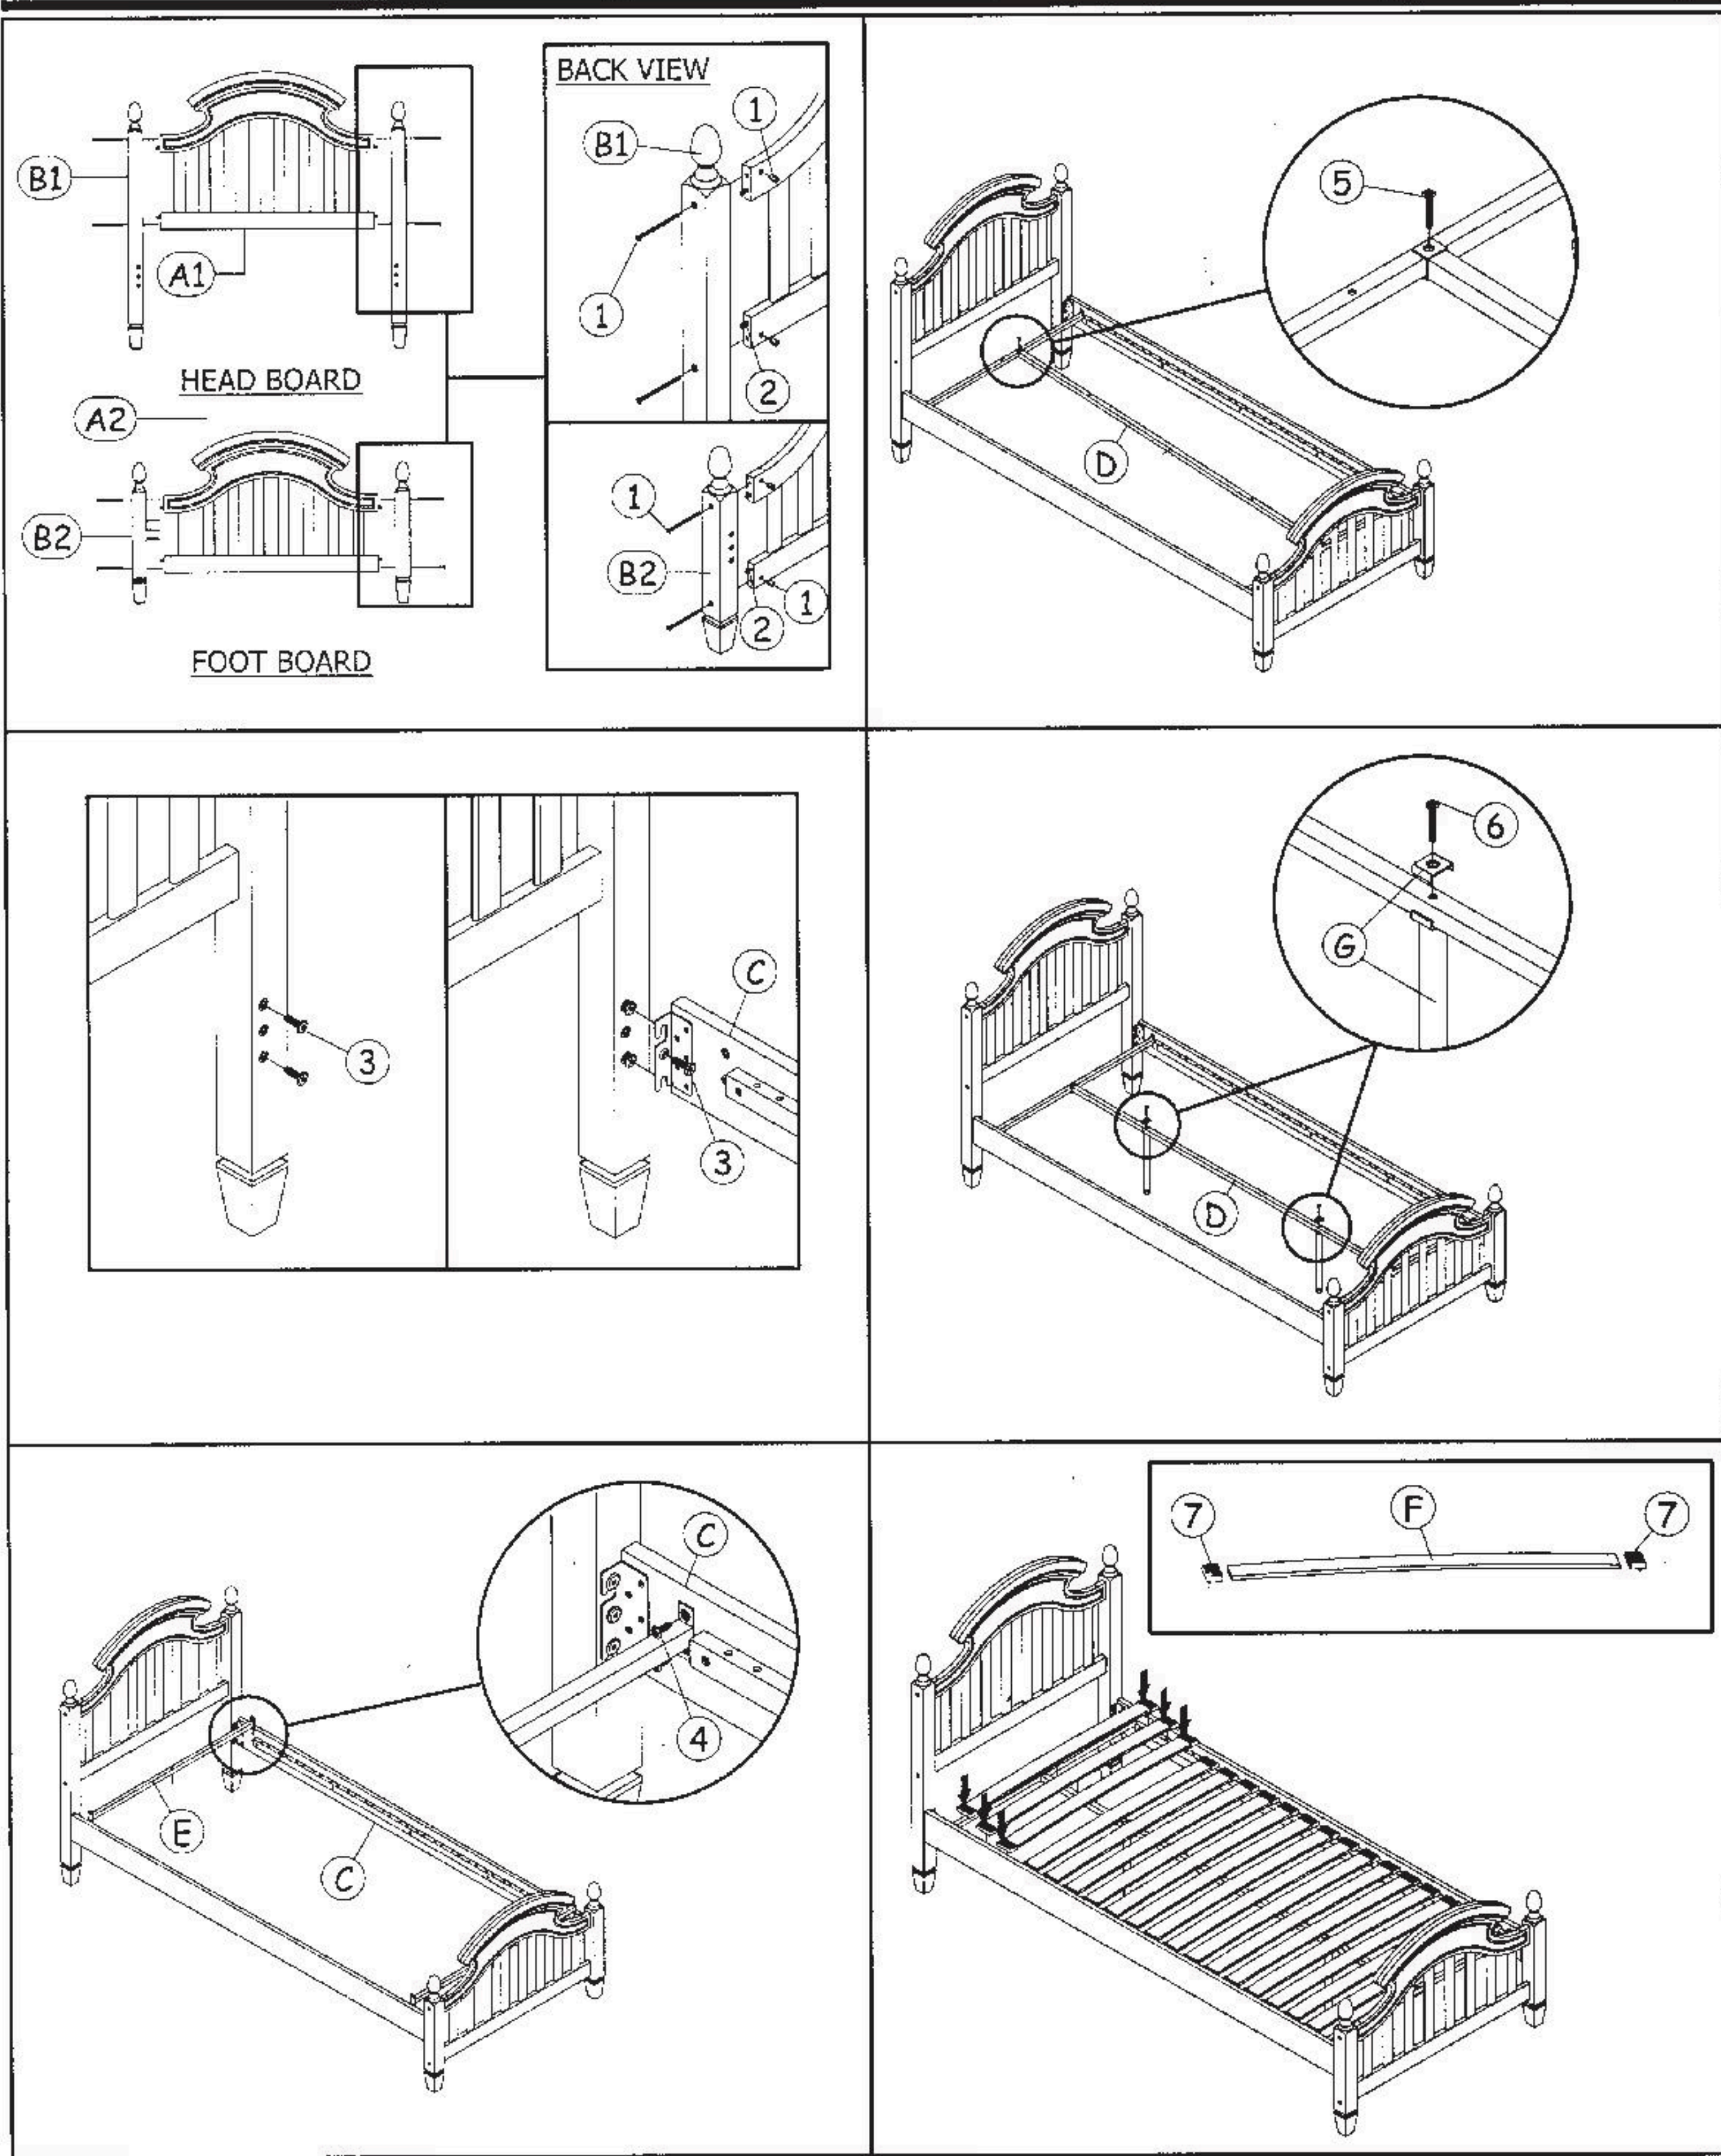

# LOZKO LIZBONA 90X200

# LOZKO LIZBONA 90X200

A		1	1		M6 x 100mm + BARREL NUT	8
B		2	2		M8 x 30mm	8
C		2	2		M8 x 25mm	12
D		1	2		M6 x 15mm	8
E		2	5		M6 x 30mm	2
F		18	6		M8 x 40mm	2
G		2	7			36
			8		M6	1
			9		M8	1