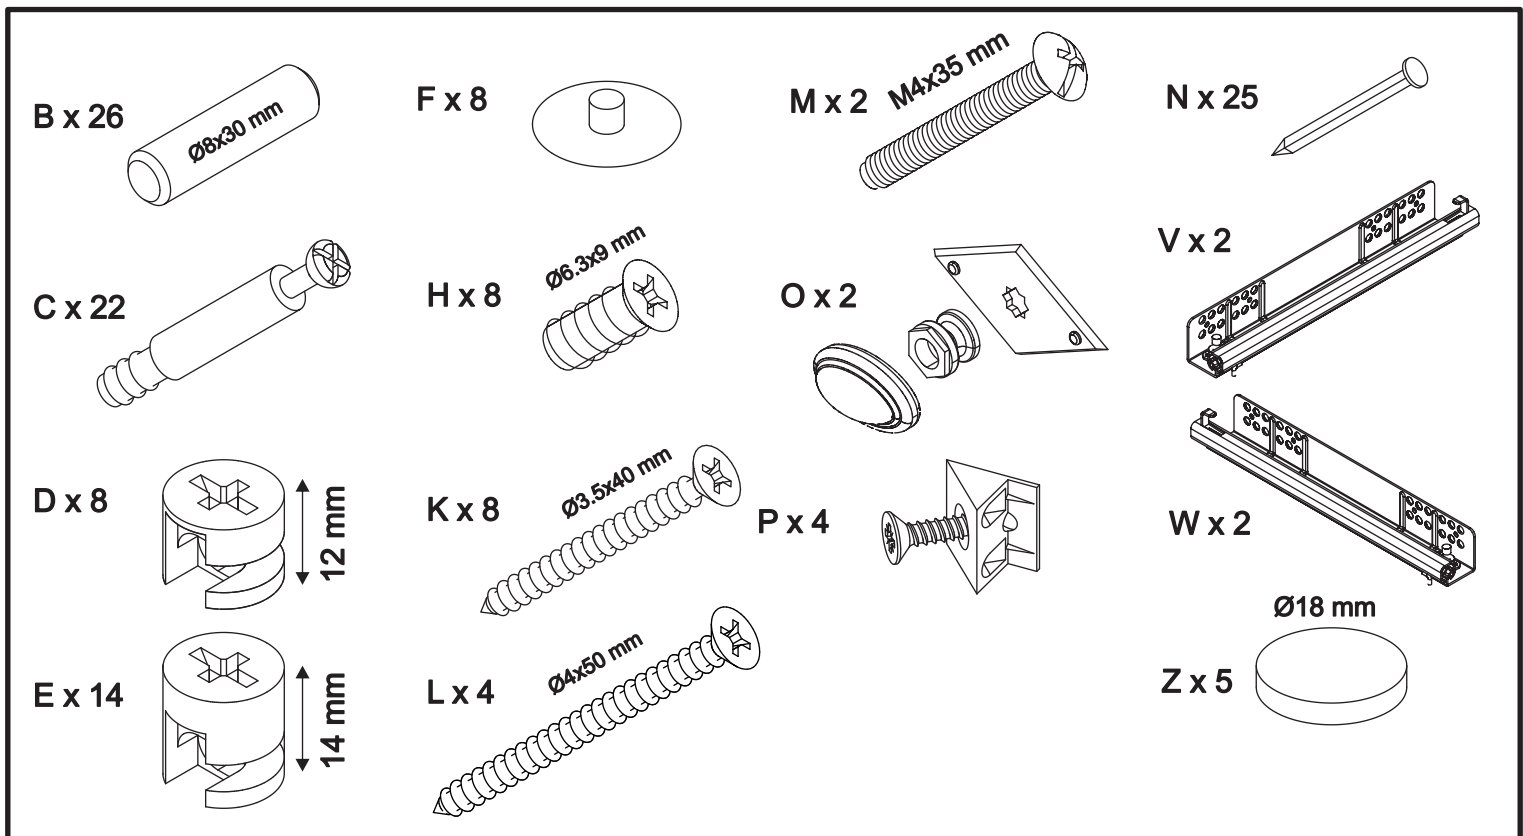

Producer:
Pinus-GB Ltd.
Jauntīreji, Olaines nov.
LV-2127, Latvia, EU

TV Tisch art. TV158

Assembled size / Maße aufgebaut :

Height / Höhe : 569 mm.

Width / Breite : 1155 mm.

Depth / Tiefe : 497 mm.

This unit can be
assembled by two persons.

The necessary tools
(not included)

Die dazu benötigten Werkzeuge
(ausschliesslich)

1 B x 22 Ex 14 14 mm

2 C x 14

3

4

Z x 5

Ex 12

5

P x 4

6

B x 4

L x 4

7

H x 8

V x 2

W x 2

!!!
37 mm

**8****x2**

!!! ACHTUNG:
Wenn Sie andere Griffen
benutzen, Bohrstelle
können anderorte sein.

!!! ACHTUNG:
Bei der MONTAGE DER GRIFFE
unbedingt darauf achten, dass beim
Nachbohren oder durchstechen der
vorgebohrten Löcher von vorne
ein Holzstück oder ähnliches
gegen gehalten wird. Damit
ein ausspalten verhindert wird.
Aufpassen, dass die richtigen
Löcher verwendet werden.