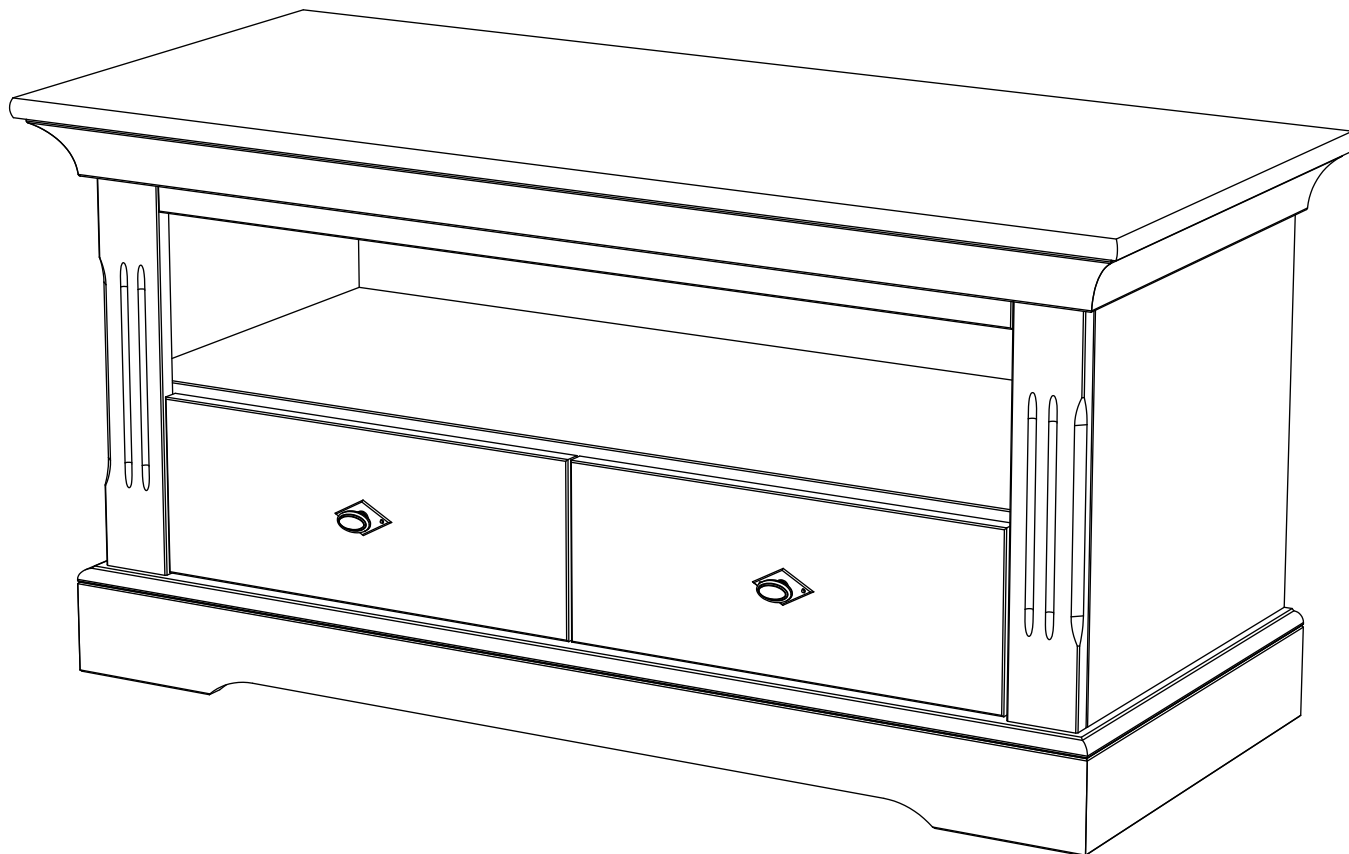

Producer:
Pinus-GB Ltd.
Jauntīreji, Olaines nov.
LV-2127, Latvia, EU

TV Tisch art. TV158

Assembled size / Maße aufgebaut :

Height / Höhe : 569 mm.

Width / Breite : 1155 mm.

Depth / Tiefe : 497 mm.

This unit can be
assembled by two persons.