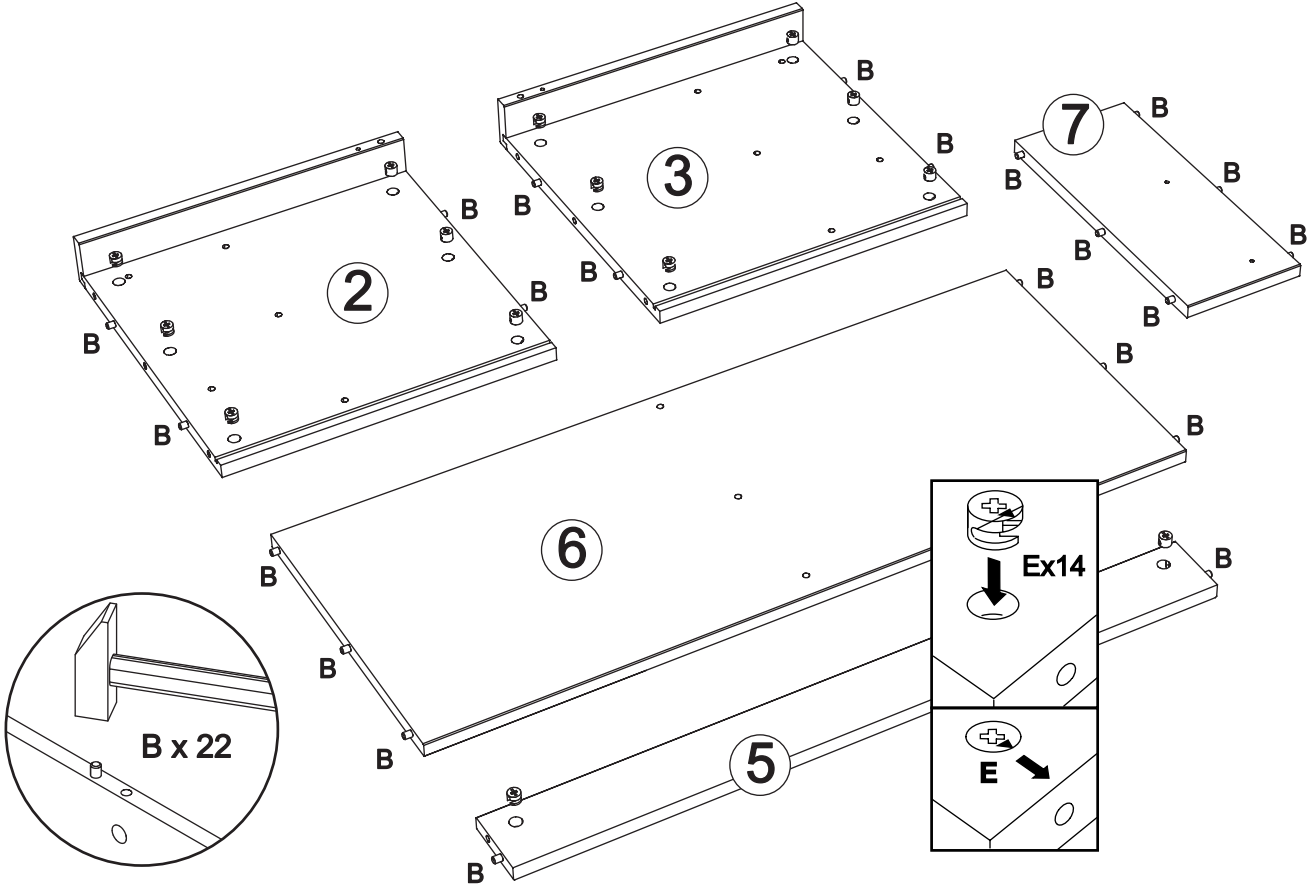

1 B x 22 Ex 14 14 mm