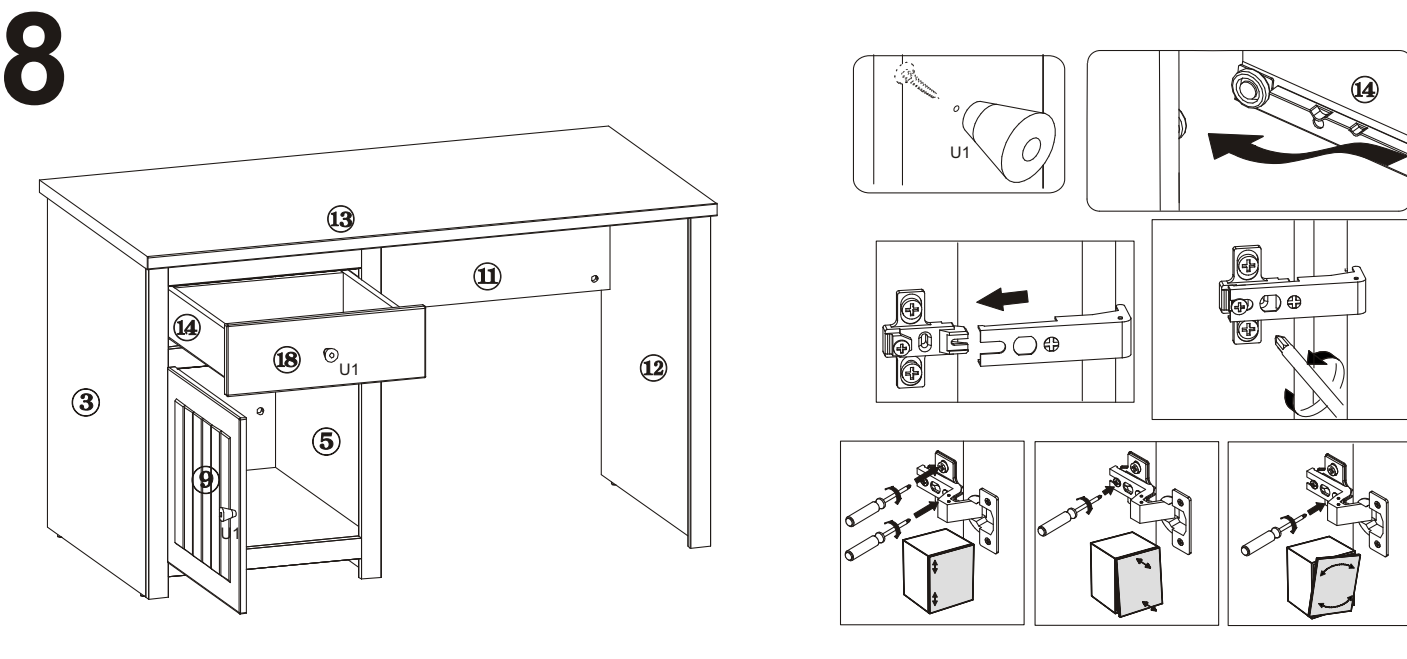

6

7

8

STIX

ST9

- (D)** Montageanleitung
- (GB)** Assembly instructions
- (ES)** Instrucciones de instalación
- (FR)** Instructions de montage
- (CZ)** Montážní návod
- (PL)** Instrukcja montażu
- (HU)** Összeszerelési útmutató
- (SK)** Montážny návod
- (RU)** Инструкции по монтажу
- (IT)** Istruzioni di montaggio
- (RO)** Instrucțiuni de asamblare
- (TR)** Montaj talimatı
- (NL)** Handleiding voor de montage

1280X670X760

Lp.	A	Lp.	A
		18	448x156
8	400x111	17	425x407
7	490x60	16	377x105
6	636x490	15,14	418x105
5	725x611	13	1280x670
4	490x611	12	725x611
3	725x611	11	724x245
2	725x45	10	725x45
1	434x45	9	428x448