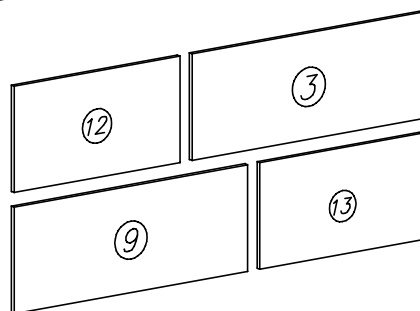

PRZED ROZPOCZĘCIEM MONTAŻU ZAPOZNAĆ SIĘ Z INSTRUKCJĄ

Narzędzia niezbędne do montażu (nie dostarczane przez producenta)

GOYA

Komoda

WER. III

Nr	Nazwa elementu	Dł [mm]	Szer [mm]	Gr [mm]	Ilość	Kod	Paczka
1	wieniec mały górny	700	382	16	1		
2	wieniec środkowy	1700	404	16	1		
3	kłapa duża górna	979	379	16	1		
4	HDF tył	702	385	2,5	2		
5	HDF tył	986	385	2,5	2		
6	bok lewy dolny	368	382	16	1		
7	bok prawy dolny	368	382	16	1		
8	bok prawy górny	368	382	16	1		
9	kłapa duża dolna	979	379	16	1		
10	przegroda górna	384	404	16	1		
11	przegroda dolna	384	404	16	1		
12	kłapa mała górna	695	379	16	1		
13	kłapa mała dolna	695	379	16	1		
14	wieniec duży dolny	984	382	16	1		
15	wieniec duży górny	984	382	16	1		
16	listwa	967	80	16	2		
17	wieniec mały dolny	700	382	16	1		
18	bok lewy górny	368	382	16	1		