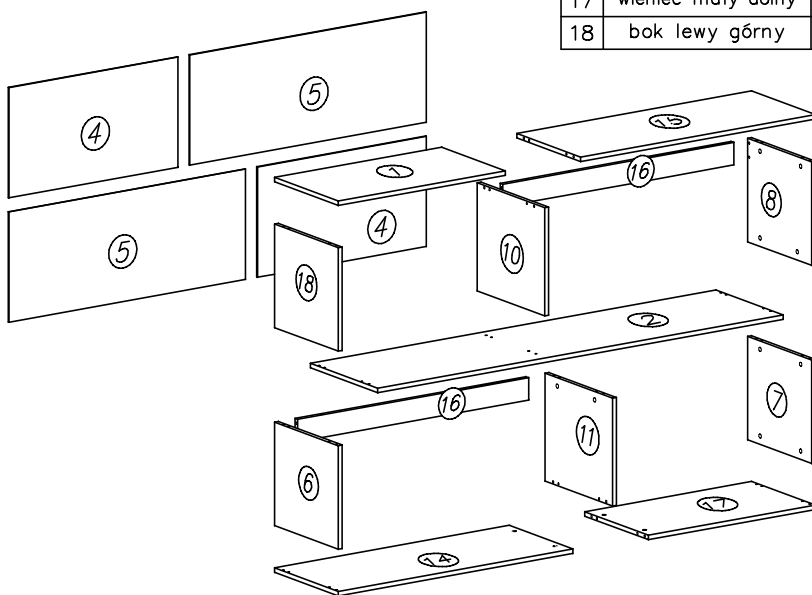

PRZED ROZPOCZĘCIEM MONTAŻU ZAPOZNAĆ SIĘ Z INSTRUKCJĄ

Narzędzia niezbędne do montażu (nie dostarczane przez producenta)

GOYA

Komoda

WER. III

Nr	Nazwa elementu	Dł [mm]	Szer [mm]	Gr [mm]	Ilość	Kod	Paczka
1	wieniec mały górny	700	382	16	1		
2	wieniec środkowy	1700	404	16	1		
3	kłapa duża górna	979	379	16	1		
4	HDF tył	702	385	2,5	2		
5	HDF tył	986	385	2,5	2		
6	bok lewy dolny	368	382	16	1		
7	bok prawy dolny	368	382	16	1		
8	bok prawy górny	368	382	16	1		
9	kłapa duża dolna	979	379	16	1		
10	przegroda górna	384	404	16	1		
11	przegroda dolna	384	404	16	1		
12	kłapa mała górna	695	379	16	1		
13	kłapa mała dolna	695	379	16	1		
14	wieniec duży dolny	984	382	16	1		
15	wieniec duży górny	984	382	16	1		
16	listwa	967	80	16	2		
17	wieniec mały dolny	700	382	16	1		
18	bok lewy górny	368	382	16	1		