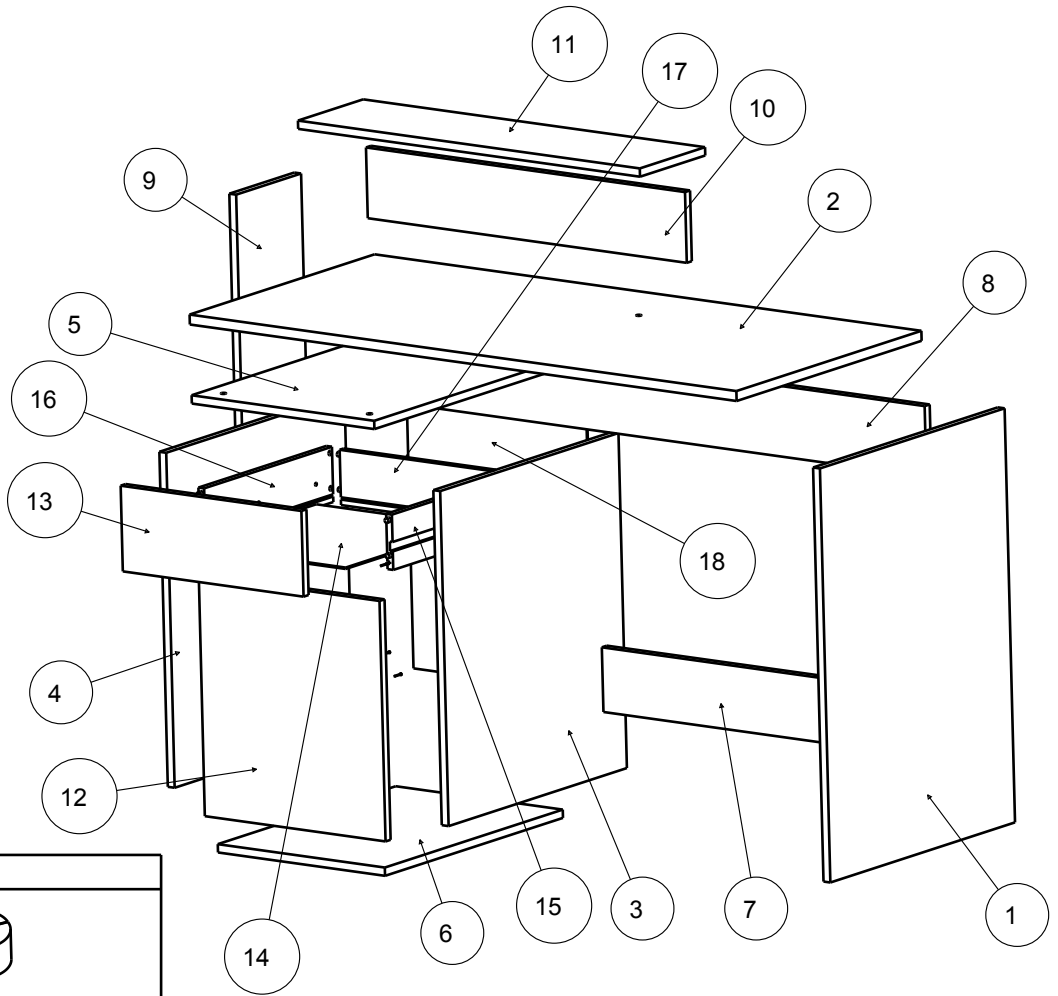

**(PT) SEGURANCA**  
 RESPEITAR AS INSTURAÇOS DE MONTAGEM DESCREVEDAS NA INSTRUÇÕES DE USO.

**(PL) UWAGA**  
 PROSZĘ PRZESTRZEGĄĆ INSTRUKCJI MONTÁZU.

REP	DIM	QTE
1	749 x 549	1
2	1198 x 550	1
3	606 x 530	1
4	606 x 530	1
5	400 x 550	1
6	366 x 529	1
7	783 x 117	1
8	1181 x 128	1
9	895 x 193	1
10	699 x 128	1
11	749 x 194	1
12	435 x 396	1
13	396 x 155	1
14	343 x 378	1
15	380 x 100	1
16	380 x 100	1
17	333 x 100	1
18	616 x 394	1

729 X 4 8x30
-----------------

8

71 X 1 Ht : 11,9mm	729 X 1 8x30	510 X 2	70 X 1 ø5 x 39
-----------------------	-----------------	---------	-------------------

9

70 X 1 ø5 x 39	510 X 1
-------------------	---------

515	X 2	330243	X 2	330238	X 2	330154	X 4
				 Lg:128mm			

14

340750	X 2	434	X 1
			
6 PANS 7x50			

15

515	X 1	330243	X 1	330238	X 1	330154	X 2
				 Lg:128mm			

16

604757	X 1	331144	X 1
 x30			

17

983	X 2	360915	X 12
	 TR 4x9	