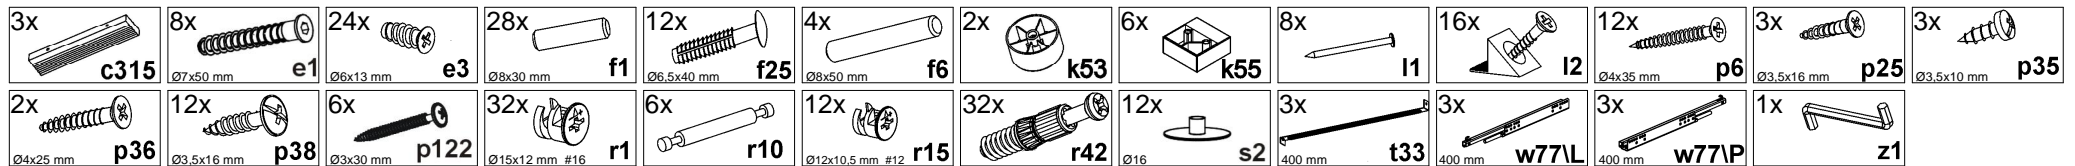

- D** Montageanleitung
- NL** Handleiding voor de montage
- TR** Montaj talimatı
- FR** Instructions de montage
- CZ** Montážní návod
- HU** Összeszerelési útmutató
- GB** Assembly instructions
- PL** Instrukcja montażu
- RU** Инструкция по монтажу
- IT** Istruzioni di montaggio
- RO** Instructiuni de asamblare
- SK** Montážny návod

A	B	C (mm)		D
1	S191-015	646	157	2/2
2	S191-016	646	157	2/2
3	S191-017	646	157	2/2
4	S191-110	350	460	1/2
5	S191-111	350	460	1/2
6	S191-112	132	440	1/2
7	S191-113	202	440	1/2
8	S191-205	1949	419	1/2
9	S191-206	1949	460	1/2
10	S191-309	1916	440	1/2
11	S191-501	400	100	2/2
12	S191-502	400	100	2/2
13	S191-503	588	87	2/2
14	S191-571	1950	60	1/2
15	S191-907	1926	360	1/2
16	S191-908	598	407	2/2