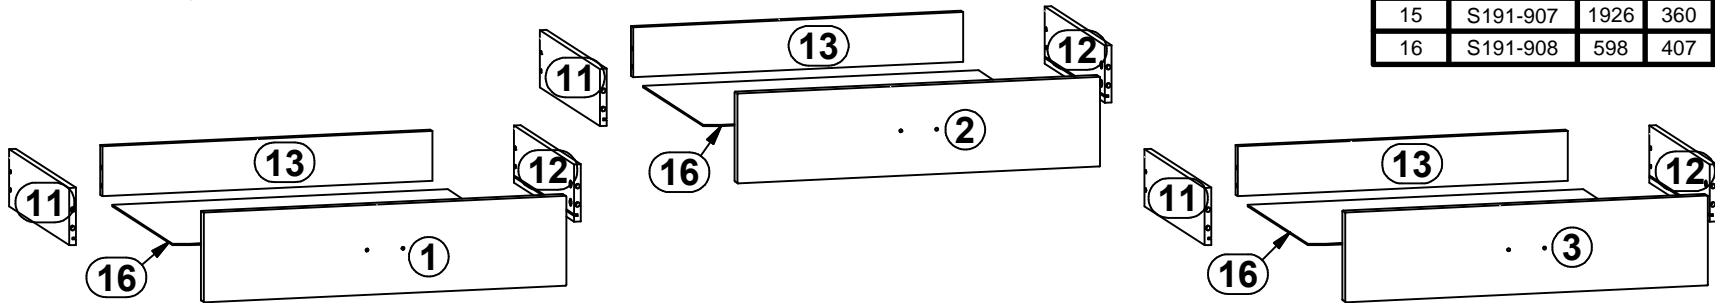

- D** Montageanleitung
- NL** Handleiding voor de montage
- TR** Montaj talimatı
- FR** Instructions de montage
- CZ** Montážní návod
- HU** Összeszerelési útmutató
- GB** Assembly instructions
- PL** Instrukcja montażu
- RU** Инструкция по монтажу
- IT** Istruzioni di montaggio
- RO** Instructiuni de asamblare
- SK** Montážny návod

A	B	C (mm)		D
1	S191-015	646	157	2/2
2	S191-016	646	157	2/2
3	S191-017	646	157	2/2
4	S191-110	350	460	1/2
5	S191-111	350	460	1/2
6	S191-112	132	440	1/2
7	S191-113	202	440	1/2
8	S191-205	1949	419	1/2
9	S191-206	1949	460	1/2
10	S191-309	1916	440	1/2
11	S191-501	400	100	2/2
12	S191-502	400	100	2/2
13	S191-503	588	87	2/2
14	S191-571	1950	60	1/2
15	S191-907	1926	360	1/2
16	S191-908	598	407	2/2

**1** 

**2** 

3

4

5

6

7

8