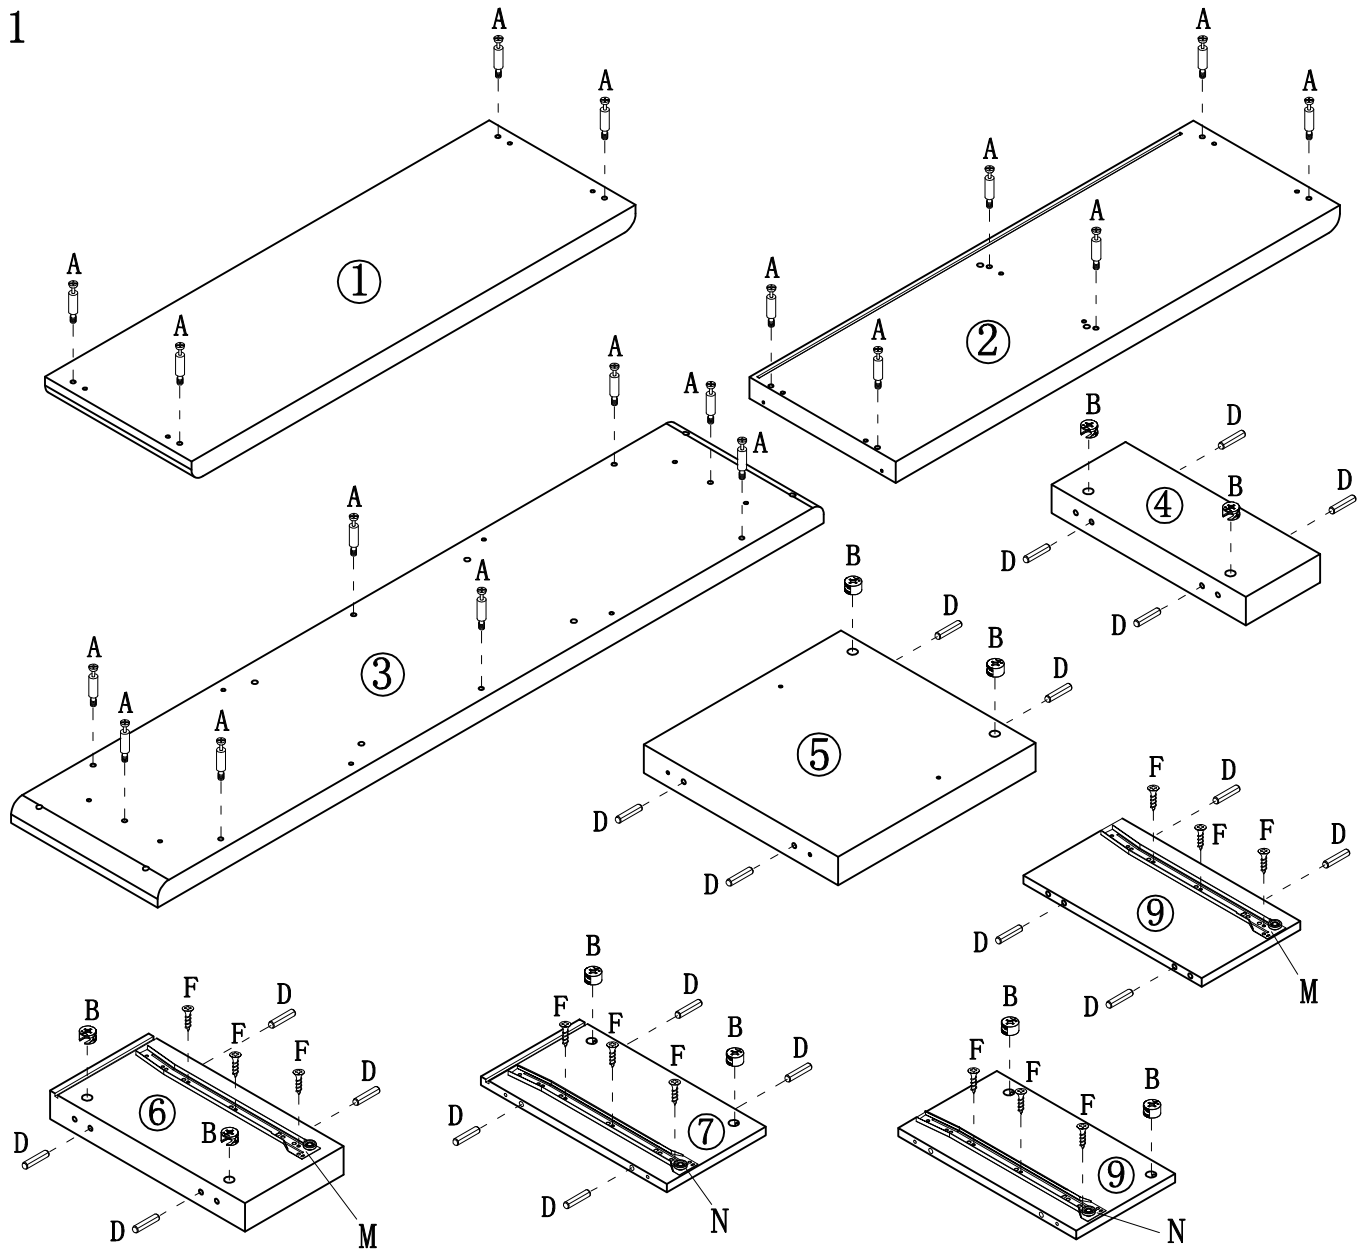

POLDIMAR BVBA

A' DESIGN (H. K.) HOME PRODUCT INC. LIMITED

Model : AU2293 Name : NELSON

A X30	B X30	C X12	D Ø8*30 X40	E Ø6*50 X10	F Ø3.5*12 X30	G Ø4*30 X8	H X4	I X2
J Ø20*0.4 X6	K X1	L X1	M X2	N X2	O X2	P X2	 X1	

1 1200*396*50 X1	2 1200*396*50 X1	3 1800*396*50 X1	4 149*394*50 X1
5 400*394*50 X1	6 200*395*50 X1	7 200*377*15 X1	8 571*195*15 X2
9 200*361*15 X1	10 350*116*15 X2	11 350*116*15 X2	12 503*116*15 X2
13 513*345*5 X2	14 1143*210*5 X1	15 1600*50*15 X2	16 330*50*15 X2
17 330*50*15 X2	18 548*392*5 X1		