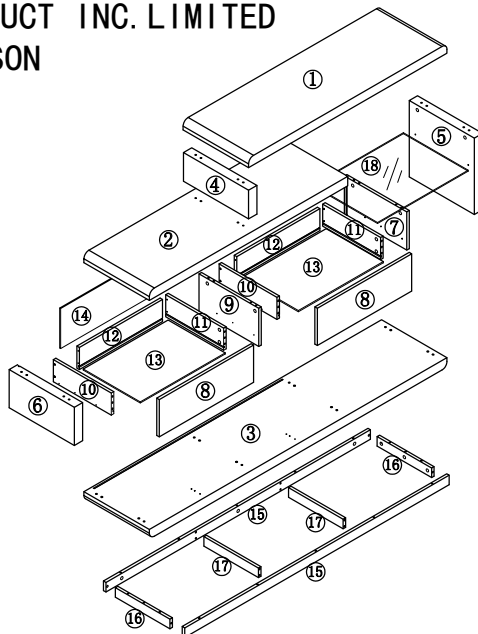

POLDIMAR BVBA

A' DESIGN (H. K.) HOME PRODUCT INC. LIMITED

Model : AU2293 Name : NELSON

A X30	B X30	C X12	D Ø8*30 X40	E Ø6*50 X10	F Ø3.5*12 X30	G Ø4*30 X8	H X4	I X2
J Ø20*0.4 X6	K X1	L X1	M X2	N X2	O X2	P X2	 X1	

1 1200*396*50 X1	2 1200*396*50 X1	3 1800*396*50 X1	4 149*394*50 X1
5 400*394*50 X1	6 200*395*50 X1	7 200*377*15 X1	8 571*195*15 X2
9 200*361*15 X1	10 350*116*15 X2	11 350*116*15 X2	12 503*116*15 X2
13 513*345*5 X2	14 1143*210*5 X1	15 1600*50*15 X2	16 330*50*15 X2
17 330*50*15 X2	18 548*392*5 X1		