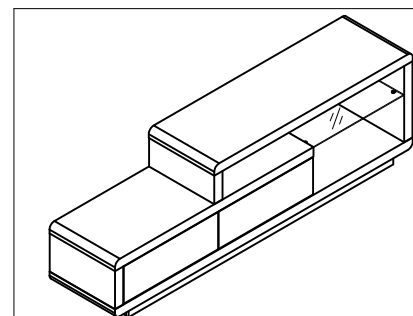

POLDIMAR BVBA

A' DESIGN (H. K.) HOME PRODUCT INC. LIMITED

Model : AU2293 Name : NELSON

A X30	B X30	C X12	D Ø8*30 X40	E Ø6*50 X10	F Ø3.5*12 X30	G Ø4*30 X8	H X4	I X2
J Ø20*0.4 X6	K X1	L X1	M X2	N X2	O X2	P X2	 X1	

1 1200*396*50 X1	2 1200*396*50 X1	3 1800*396*50 X1	4 149*394*50 X1
5 400*394*50 X1	6 200*395*50 X1	7 200*377*15 X1	8 571*195*15 X2
9 200*361*15 X1	10 350*116*15 X2	11 350*116*15 X2	12 503*116*15 X2
13 513*345*5 X2	14 1143*210*5 X1	15 1600*50*15 X2	16 330*50*15 X2
17 330*50*15 X2	18 548*392*5 X1		