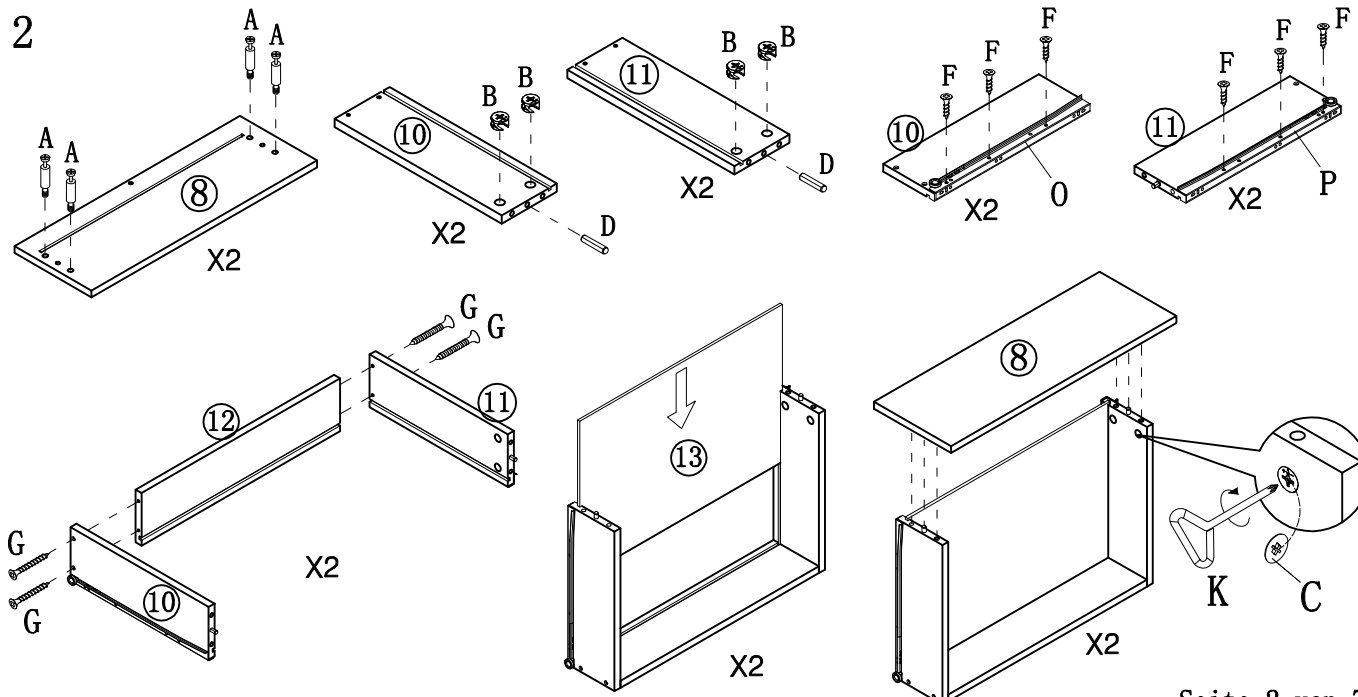

POLDIMAR BVBA

A' DESIGN (H. K.) HOME PRODUCT INC. LIMITED

Model : AU2293 Name : NELSON

A X30	B X30	C X12	D Ø8*30 X40	E Ø6*50 X10	F Ø3.5*12 X30	G Ø4*30 X8	H X4	I X2
J Ø20*0.4 X6	K X1	L X1	M X2	N X2	O X2	P X2	 X1	

1 1200*396*50 X1	2 1200*396*50 X1	3 1800*396*50 X1	4 149*394*50 X1
5 400*394*50 X1	6 200*395*50 X1	7 200*377*15 X1	8 571*195*15 X2
9 200*361*15 X1	10 350*116*15 X2	11 350*116*15 X2	12 503*116*15 X2
13 513*345*5 X2	14 1143*210*5 X1	15 1600*50*15 X2	16 330*50*15 X2
17 330*50*15 X2	18 548*392*5 X1		