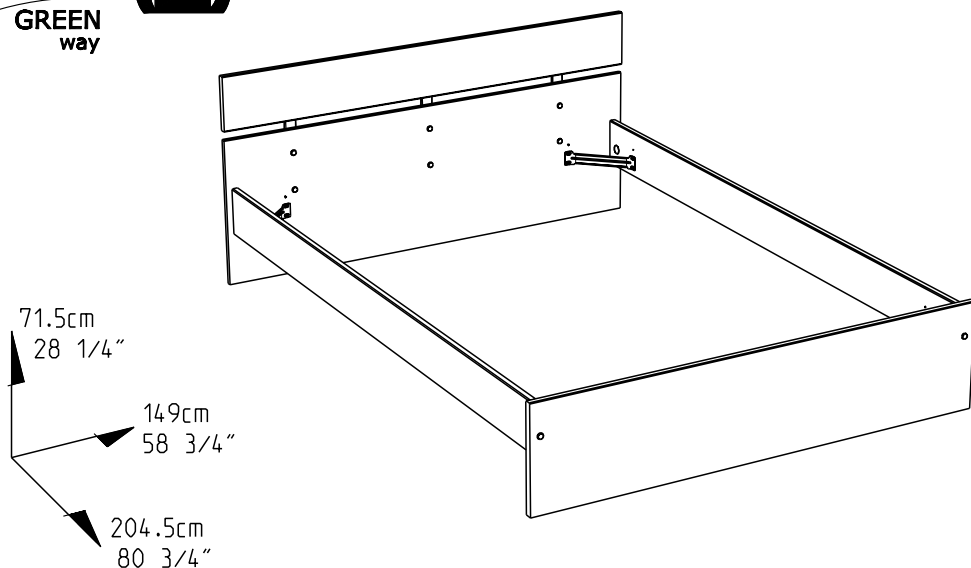

3920L24X

0h 30'

+

		mm			inch		
④	x 1	1486	186	22	58 1/2	7 5/16	7/8
②	x 1	1486	340	22	58 1/2	13 3/8	7/8
③	x 1	1486	498	15	58 1/2	19 5/8	9/16
①	x 2	2000	155	22	78 3/4	6 1/8	7/8

1

2

3

4