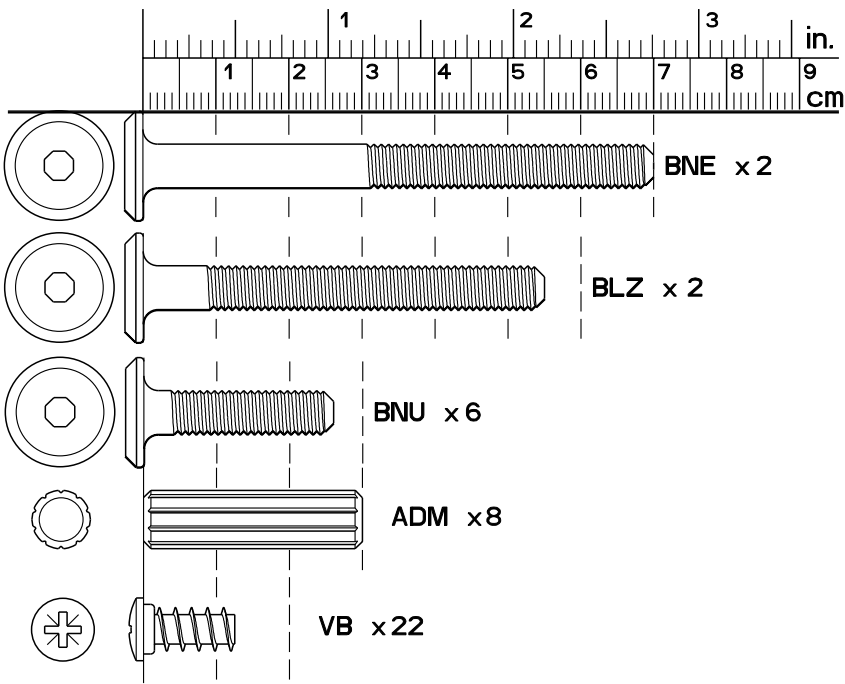

3920L24X

0h 30'

+

		mm			inch		
④	x 1	1486	186	22	58 1/2	7 5/16	7/8
②	x 1	1486	340	22	58 1/2	13 3/8	7/8
③	x 1	1486	498	15	58 1/2	19 5/8	9/16
①	x 2	2000	155	22	78 3/4	6 1/8	7/8

1

2

3

4