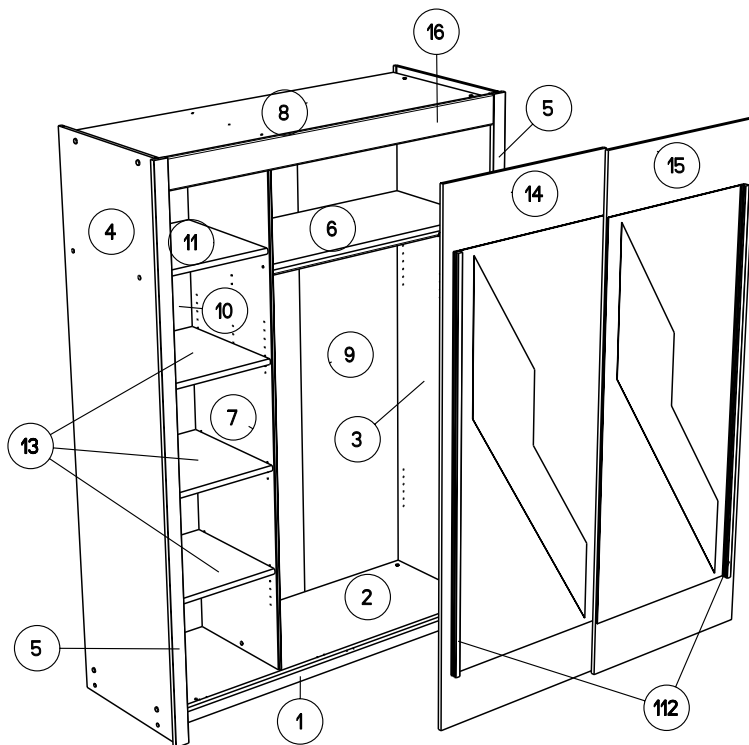

**DECOR : BLANC MEGEVE**  
**77738709**

**Caractéristiques produit :**

**Structure en panneaux de particules**

**revêtus d'un papier décor Blanc Megeve**

**Façade en miroir. Montants et bandeaux avec prise de main en panneaux de fibres de moyenne densité.**

**1/3 lingère 4 tablettes - 2/3 penderie 1 tablette 1 tringle**

**A monter soi-même.**

		mm			inch		
(11)	x 1	506	484	22	19 15/16	19 1/16	7/8
(13)	x 3	506	484	22	19 15/16	19 1/16	7/8
(6)	x 1	975	484	22	38 3/8	19 1/16	7/8
(16)	x 1	1445	115	16	56 7/8	4 1/2	5/8
(1)	x 2	1496	86	15	58 7/8	3 3/8	9/16
(2)	x 1	1496	522	15	58 7/8	20 9/16	9/16
(8)	x 1	1496	592	15	58 7/8	23 5/16	9/16
(112)	x 2	1579	27	20	62 3/16	1 1/16	13/16
(14)	x 1	2027	753	19	79 13/16	29 5/8	3/4
(15)	x 1	2027	753	19	79 13/16	29 5/8	3/4
(7)	x 1	2030	494	15	79 15/16	19 7/16	9/16
(5)	x 2	2172	57	19	85 1/2	2 1/4	3/4
(3)	x 1	2173	592	15	85 9/16	23 5/16	9/16
(4)	x 1	2173	592	15	85 9/16	23 5/16	9/16
(10)	x 1	2046	522	3	80 9/16	20 9/16	1/8
(9)	x 1	2046	990	3	80 9/16	39	1/8