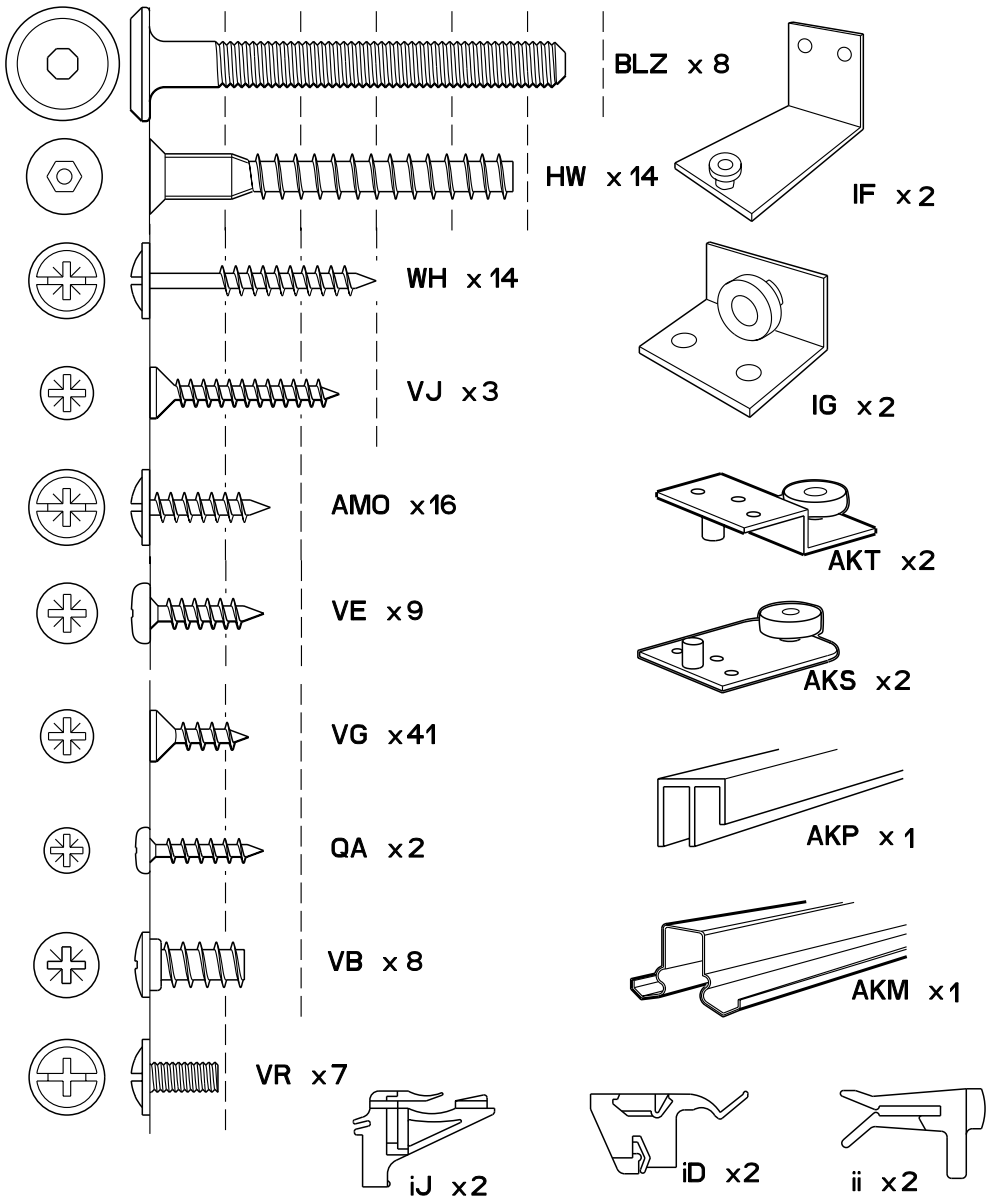

**DECOR : BLANC MEGEVE**  
**77738709**

**Caractéristiques produit :**

**Structure en panneaux de particules**

**revêtus d'un papier décor Blanc Megeve**

**Façade en miroir. Montants et bandeaux avec prise de main en panneaux de fibres de moyenne densité.**

**1/3 lingère 4 tablettes - 2/3 penderie 1 tablette 1 tringle**

**A monter soi-même.**

		mm			inch		
(11)	x 1	506	484	22	19 15/16	19 1/16	7/8
(13)	x 3	506	484	22	19 15/16	19 1/16	7/8
(6)	x 1	975	484	22	38 3/8	19 1/16	7/8
(16)	x 1	1445	115	16	56 7/8	4 1/2	5/8
(1)	x 2	1496	86	15	58 7/8	3 3/8	9/16
(2)	x 1	1496	522	15	58 7/8	20 9/16	9/16
(8)	x 1	1496	592	15	58 7/8	23 5/16	9/16
(112)	x 2	1579	27	20	62 3/16	1 1/16	13/16
(14)	x 1	2027	753	19	79 13/16	29 5/8	3/4
(15)	x 1	2027	753	19	79 13/16	29 5/8	3/4
(7)	x 1	2030	494	15	79 15/16	19 7/16	9/16
(5)	x 2	2172	57	19	85 1/2	2 1/4	3/4
(3)	x 1	2173	592	15	85 9/16	23 5/16	9/16
(4)	x 1	2173	592	15	85 9/16	23 5/16	9/16
(10)	x 1	2046	522	3	80 9/16	20 9/16	1/8
(9)	x 1	2046	990	3	80 9/16	39	1/8

11

12

13

14

15

16

17

**18**