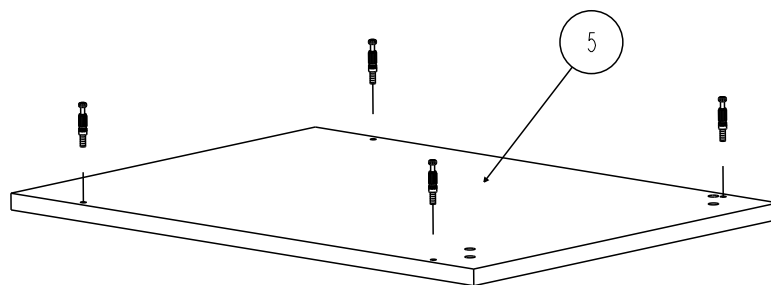

515 X 3 	330238 X 3  Lg: 128mm	330154 X 6 
330243 X 3 	332127 X 2 	918 X 4  VBA TR 4v25
913 X 1  VBA TR 4x30	1107 X 4 	340236 X 8 

1

332127 X 1 	918 X 2  VBA TR 4v25	732 X 1  GLUE
---	---	---

2

332127 X 1 	918 X 2  VBA TR 4v25	333012 X 2 	949 X 4  VBA TF 3.5x15
---	---	--	---

3

4

5

6

71	X 4
----	-----

Ht : 11,9mm

495	X 1
-----	-----

928	X 4
-----	-----