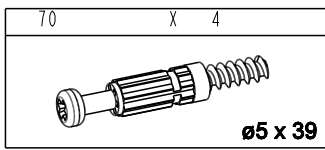

REP	DIM	QTE
1	749 x 549	1
2	1198 x 550	1
3	606 x 530	1
4	606 x 530	1
5	400 x 550	1
6	366 x 529	1
7	783 x 117	1
8	1181 x 128	1
9	895 x 193	1
10	699 x 128	1
11	749 x 194	1
12	435 x 396	1
13	396 x 155	1
14	343 x 378	1
15	380 x 100	1
16	380 x 100	1
17	333 x 100	1
18	616 x 394	1

515 X 3 	330238 X 3  Lg: 128mm	330154 X 6 
330243 X 3 	332127 X 2 	918 X 4  VBA TR 4v25
913 X 1  VBA TR 4x30	1107 X 4 	340236 X 8 

1

332127 X 1 	918 X 2  VBA TR 4v25	732 X 1  GLUE
---	---	---

2

332127 X 1 	918 X 2  VBA TR 4v25	333012 X 2 	949 X 4  VBA TF 3.5x15
---	---	--	---

3

4

5

6

71	X 4
----	-----

Ht : 11,9mm

495	X 1
-----	-----

928	X 4
-----	-----