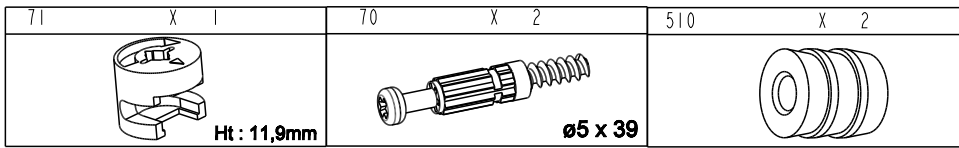

515 X 3 	330238 X 3  Lg: 128mm	330154 X 6 
330243 X 3 	332127 X 2 	918 X 4  VBA TR 4v25
913 X 1  VBA TR 4x30	1107 X 4 	340236 X 8 

1

332127 X 1 	918 X 2  VBA TR 4v25	732 X 1  GLUE
---	---	---

2

332127 X 1 	918 X 2  VBA TR 4v25	333012 X 2 	949 X 4  VBA TF 3.5x15
---	---	--	---

3

4

5

6

71	X 4
----	-----

Ht : 11,9mm

495	X 1
-----	-----

928	X 4
-----	-----