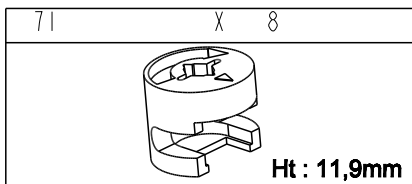

REP	DIM	QTE
1	749 x 549	1
2	1198 x 550	1
3	606 x 530	1
4	606 x 530	1
5	400 x 550	1
6	366 x 529	1
7	783 x 117	1
8	1181 x 128	1
9	895 x 193	1
10	699 x 128	1
11	749 x 194	1
12	435 x 396	1
13	396 x 155	1
14	343 x 378	1
15	380 x 100	1
16	380 x 100	1
17	333 x 100	1
18	616 x 394	1

515 X 3 	330238 X 3  Lg: 128mm	330154 X 6 
330243 X 3 	332127 X 2 	918 X 4  VBA TR 4v25
913 X 1  VBA TR 4x30	1107 X 4 	340236 X 8 

1

332127 X 1 	918 X 2  VBA TR 4v25	732 X 1  GLUE
---	---	---

2

332127 X 1 	918 X 2  VBA TR 4v25	333012 X 2 	949 X 4  VBA TF 3.5x15
---	---	--	---

3

4

5

6

71	X 4
----	-----

Ht : 11,9mm

495	X 1
-----	-----

928	X 4
-----	-----

13

515	X 2	330243	X 2	330238	X 2
					Lg: 128mm

305890 0 16-Feb-11

330154	X 4
	

14

340750	X 2	434	X 1
			
6 PANS 7x50			

15

515	X I	330243	X I	330238	X I
					Lg: 128mm