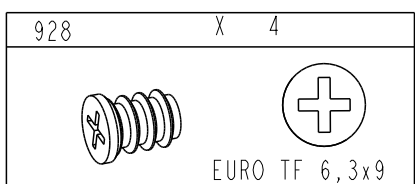

REP	DIM	QTE
1	749 x 549	1
2	1198 x 550	1
3	606 x 530	1
4	606 x 530	1
5	400 x 550	1
6	366 x 529	1
7	783 x 117	1
8	1181 x 128	1
9	895 x 193	1
10	699 x 128	1
11	749 x 194	1
12	435 x 396	1
13	396 x 155	1
14	343 x 378	1
15	380 x 100	1
16	380 x 100	1
17	333 x 100	1
18	616 x 394	1

3

4

5

6

71	X 4
----	-----

Ht : 11,9mm

495	X 1
-----	-----

928	X 4
-----	-----

13

515	X 2	330243	X 2	330238	X 2
					Lg: 128mm

305890 0 16-Feb-11

330154	X 4
	

14

340750	X 2	434	X 1
			
6 PANS 7x50			

15

515	X I	330243	X I	330238	X I
					Lg: 128mm