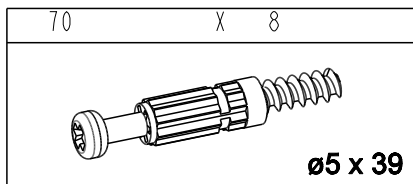

REP	DIM	QTE
1	749 x 549	1
2	1198 x 550	1
3	606 x 530	1
4	606 x 530	1
5	400 x 550	1
6	366 x 529	1
7	783 x 117	1
8	1181 x 128	1
9	895 x 193	1
10	699 x 128	1
11	749 x 194	1
12	435 x 396	1
13	396 x 155	1
14	343 x 378	1
15	380 x 100	1
16	380 x 100	1
17	333 x 100	1
18	616 x 394	1

3

4

5

6

71	X 4
----	-----

Ht : 11,9mm

495	X 1
-----	-----

928	X 4
-----	-----

13

515	X 2	330243	X 2	330238	X 2
					Lg: 128mm

305890 0 16-Feb-11

330154	X 4
	

14

340750	X 2	434	X 1
			
6 PANS 7x50			

15

515	X I	330243	X I	330238	X I
					Lg: 128mm