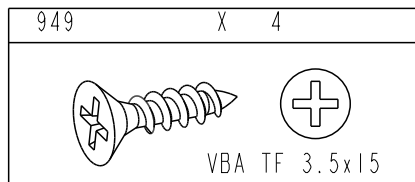

REP	DIM	QTE
1	749 x 549	1
2	1198 x 550	1
3	606 x 530	1
4	606 x 530	1
5	400 x 550	1
6	366 x 529	1
7	783 x 117	1
8	1181 x 128	1
9	895 x 193	1
10	699 x 128	1
11	749 x 194	1
12	435 x 396	1
13	396 x 155	1
14	343 x 378	1
15	380 x 100	1
16	380 x 100	1
17	333 x 100	1
18	616 x 394	1

3

4

5

6

71	X 4
----	-----

Ht : 11,9mm

495	X 1
-----	-----

928	X 4
-----	-----

13

515	X 2	330243	X 2	330238	X 2
					Lg: 128mm

305890 0 16-Feb-11

330154	X 4
	

14

340750	X 2	434	X 1
			
6 PANS 7x50			

15

515	X I	330243	X I	330238	X I
					Lg: 128mm