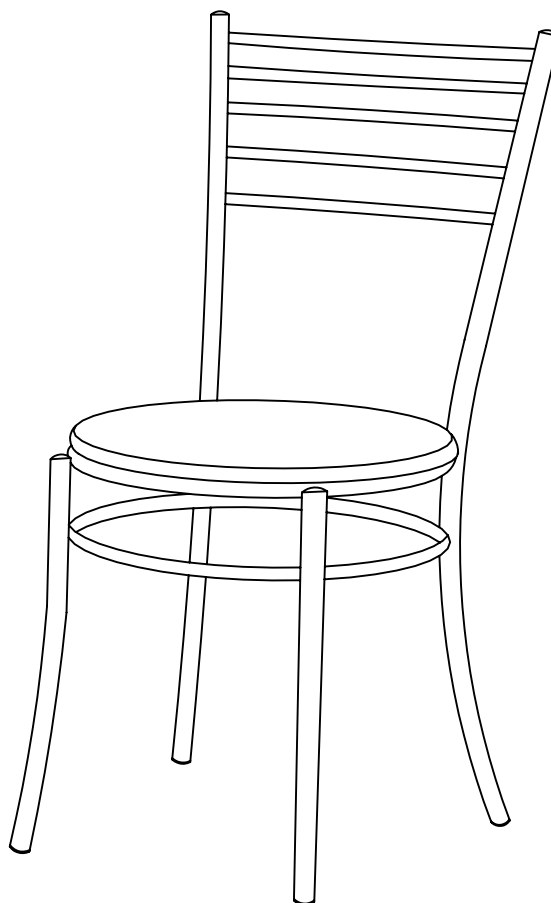

SAV
SPAREPARTS
KUNDERDIENST
POS VENTAS
SERVICE NA VERKOOP
SERVIZIO POST- VENDITA
SERVICO DEPOIS DE VENDA
SERWIS POGWARANCY JNY

3601-00
Kilimandjaro

0H 45MN

(FR) SECURITE

RESPECTER LES INSTRUCTIONS DE MONTAGE DECRITES DANS LA NOTICE