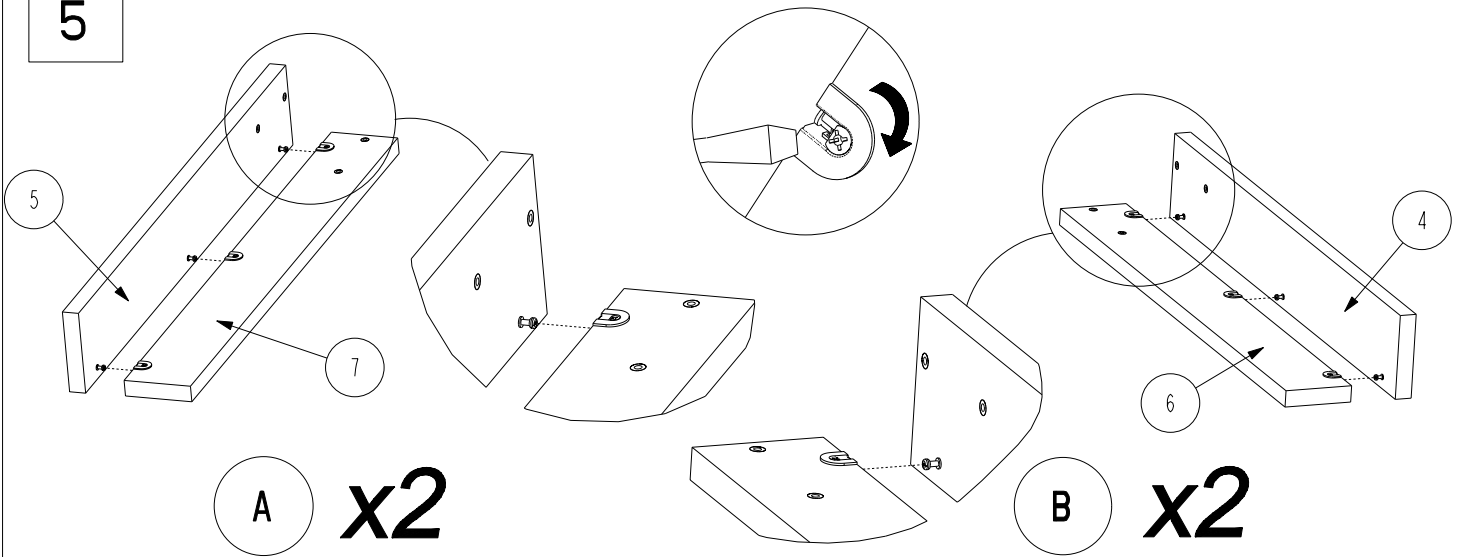

PT SEGURANCA

RESPEITAR AS INSTRUCOES DE MONTAGEM DESCRITAS NA INSTRUCCOES DE USO.

PL UWAGA

PROSZE PRZESTRZEGAC INSTRUKCJI MONTAZU.

REP	DIM	QTE
1	1700 x 900	1
2	1626 x 125	2
3	792 x 125	2
4	749 x 113	2
5	749 x 113	2
6	749 x 91	2
7	749 x 91	2

2

340159	X	10
--------	---	----

3

340159	X	12
510	X	8

4

84	X	12
510	X	8

5

6