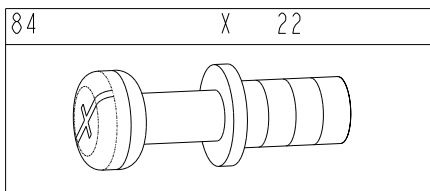

PT SEGURANCA

RESPEITAR AS INSTRUCOES DE MONTAGEM DESCRITAS NA INSTRUCCOES DE USO.

PL UWAGA

PROSZE PRZESTRZEGAC INSTRUKCJI MONTAZU.

REP	DIM	QTE
1	1700 x 900	1
2	1626 x 125	2
3	792 x 125	2
4	749 x 113	2
5	749 x 113	2
6	749 x 91	2
7	749 x 91	2

2

340159	X	10
--------	---	----

3

340159	X	12
510	X	8

4

84	X	12
510	X	8

5

6