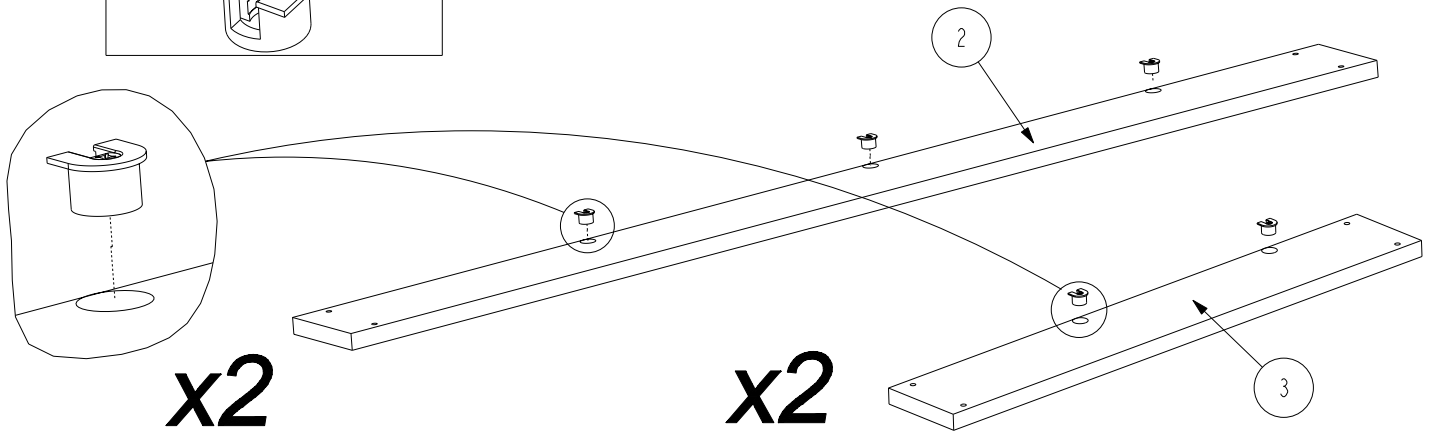

PT SEGURANCA

RESPEITAR AS INSTRUCOES DE MONTAGEM DESCRITAS NA INSTRUCCOES DE USO.

PL UWAGA

PROSZE PRZESTRZEGAC INSTRUKCJI MONTAZU.

REP	DIM	QTE
1	1700 x 900	1
2	1626 x 125	2
3	792 x 125	2
4	749 x 113	2
5	749 x 113	2
6	749 x 91	2
7	749 x 91	2

2

340159	X	10
--------	---	----

3

340159	X	12
510	X	8

4

84	X	12
510	X	8

5

6