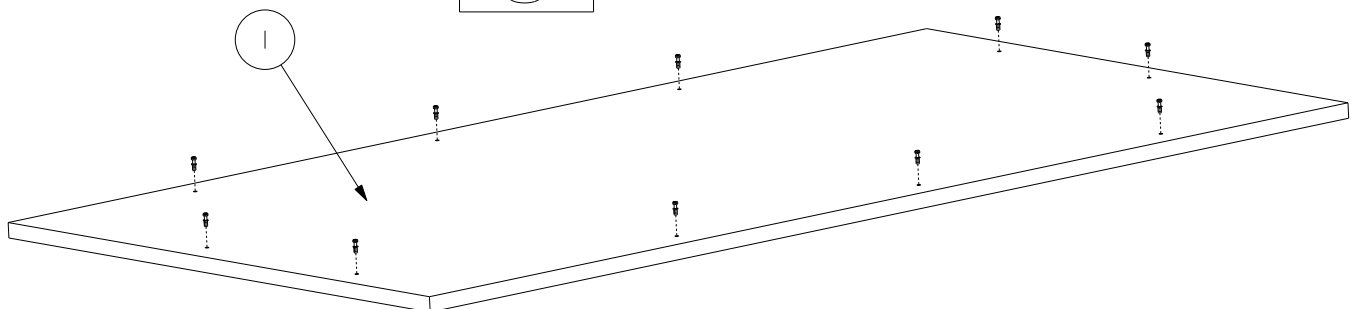

PT SEGURANCA

RESPEITAR AS INSTRUCOES DE MONTAGEM DESCRITAS NA INSTRUCCOES DE USO.

PL UWAGA

PROSZE PRZESTRZEGAC INSTRUKCJI MONTAZU.

REP	DIM	QTE
1	1700 x 900	1
2	1626 x 125	2
3	792 x 125	2
4	749 x 113	2
5	749 x 113	2
6	749 x 91	2
7	749 x 91	2

2

340159	X	10
--------	---	----

3

340159	X	12
510	X	8

4

84	X	12
510	X	8

5

6