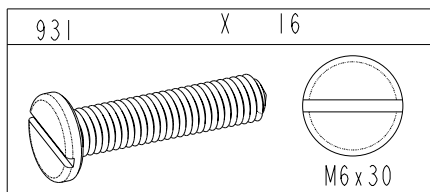

PT SEGURANCA

RESPEITAR AS INSTRUCOES DE MONTAGEM DESCRITAS NA INSTRUCCOES DE USO.

PL UWAGA

PROSZE PRZESTRZEGAC INSTRUKCJI MONTAZU.

REP	DIM	QTE
1	1700 x 900	1
2	1626 x 125	2
3	792 x 125	2
4	749 x 113	2
5	749 x 113	2
6	749 x 91	2
7	749 x 91	2

2

340159	X	10
--------	---	----

3

340159	X	12
510	X	8

4

84	X	12
510	X	8

5

6