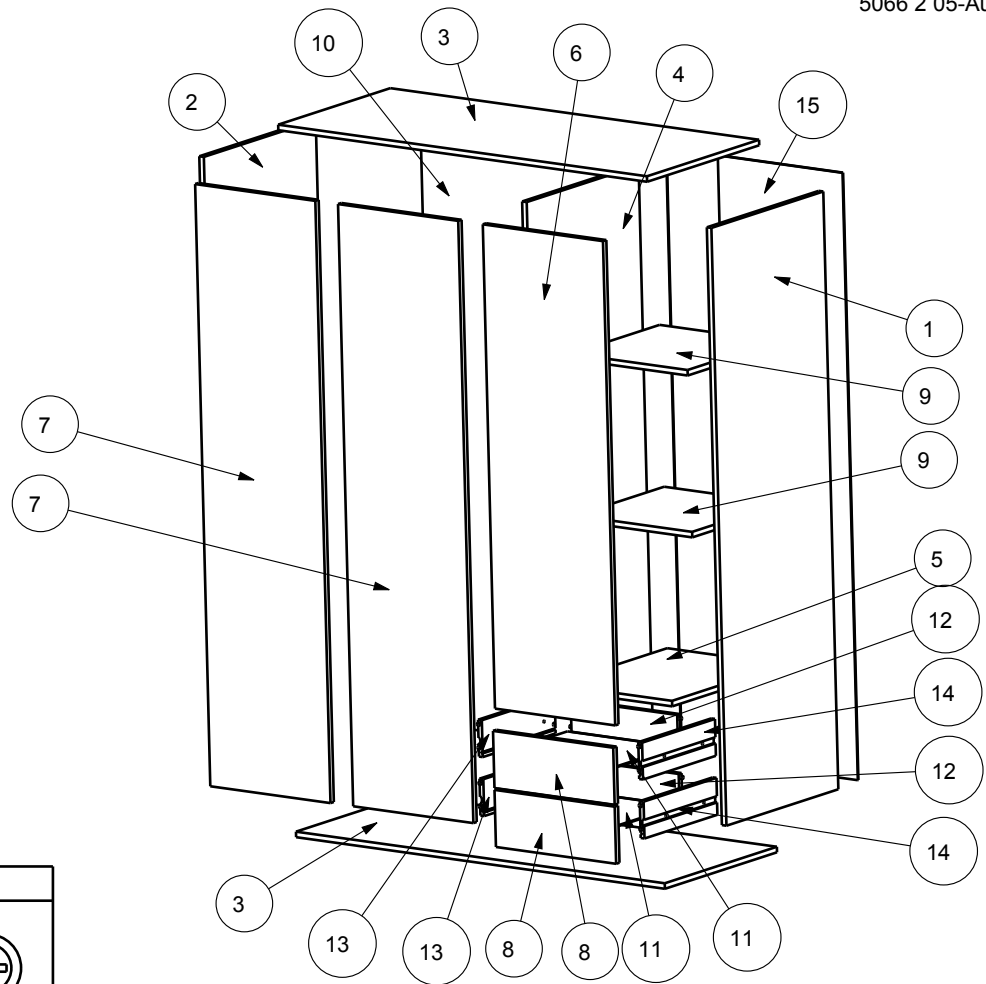

(PL) UWAGA

PROSZE PRZESTRZEGAC INSTRUKCJI MONTAZU.

REP	DIM	QTE
1	1622 x 499	1
2	1622 x 499	1
3	1212 x 500	2
4	1622 x 499	1
5	383 x 498	1
6	1314 x 395	1
7	1634 x 395	2
8	155 x 395	2
9	395 x 383	2
10	1648 x 808	1
11	360 x 316	2
12	350 x 100	2
13	325 x 100	2
14	325 x 100	2
15	1648 x 410	1