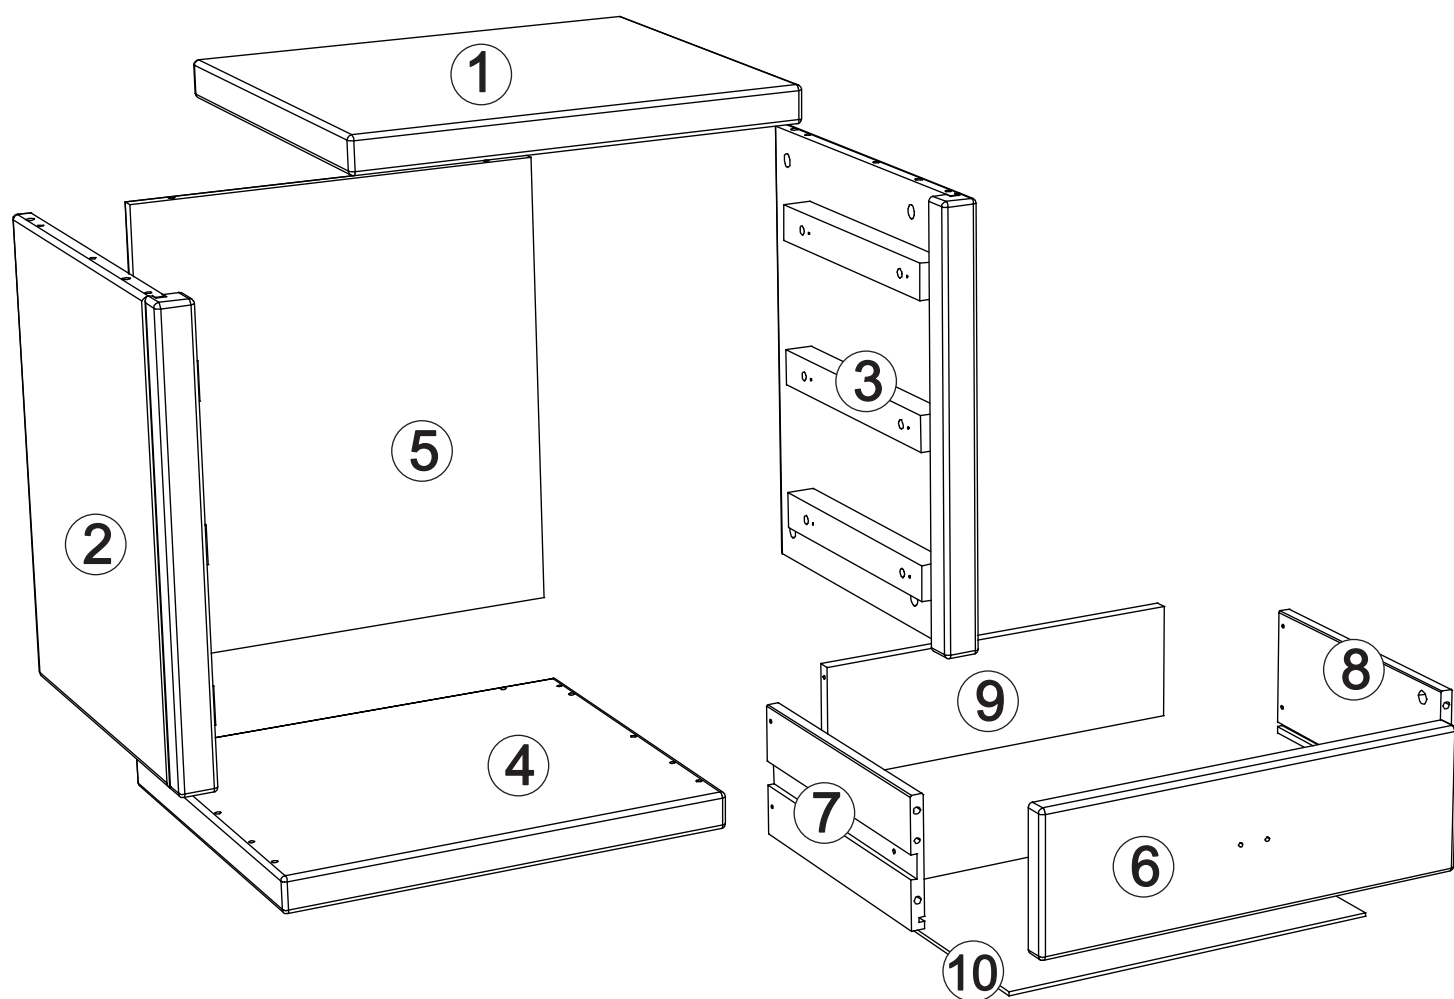

Ref. / Art. nr.	Qty. / Anzahl	Size (mm) / Maß (mm)	✓
1	1	486 x 430 x 40	
2	1	495 x 430 x 51	
3	1	495 x 430 x 51	
4	1	486 x 430 x 40	
5	1	495 x 448 x 19	
6	3	400 x 161 x 25	
7	3	320 x 145 x 15	
8	3	320 x 145 x 15	
9	3	328 x 130 x 15	
10	3	338 x 324 x 4