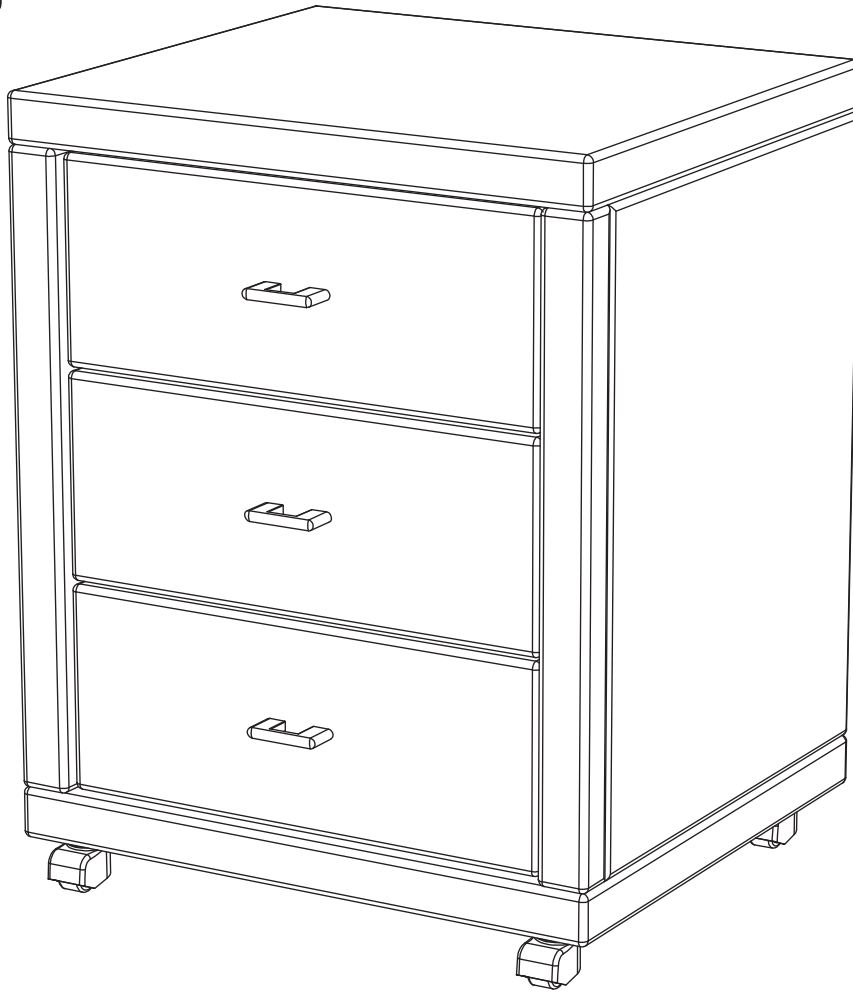

Schrank mit 3 schublade art. KM417

Producer:
Pinus-GB Ltd.
Jauntīreļi, Olaines nov.
LV-2127, Latvia, EU

Assembled size / Maße aufgebaut :

Height / Höhe : 615 mm.

Width / Breite : 486 mm.

Depth / Tiefe : 430 mm.

This unit can be
assembled by two persons.

Aufbau mit zwei Personen.

Herzlichen Glückwunsch

Sie haben ein Qualitätsprodukt aus dem Hause Pinus gekauft.

Beachten Sie bitte:

Massiv-Holz ist ein organisches Material und passt sich den jeweiligen Umweltbedingungen an.
Leichter Verzug, Haarrisse und Oberflächendetails sind daher kein Reklamationsgrund,
sondern ein Qualitätsmerkmal des Materials.