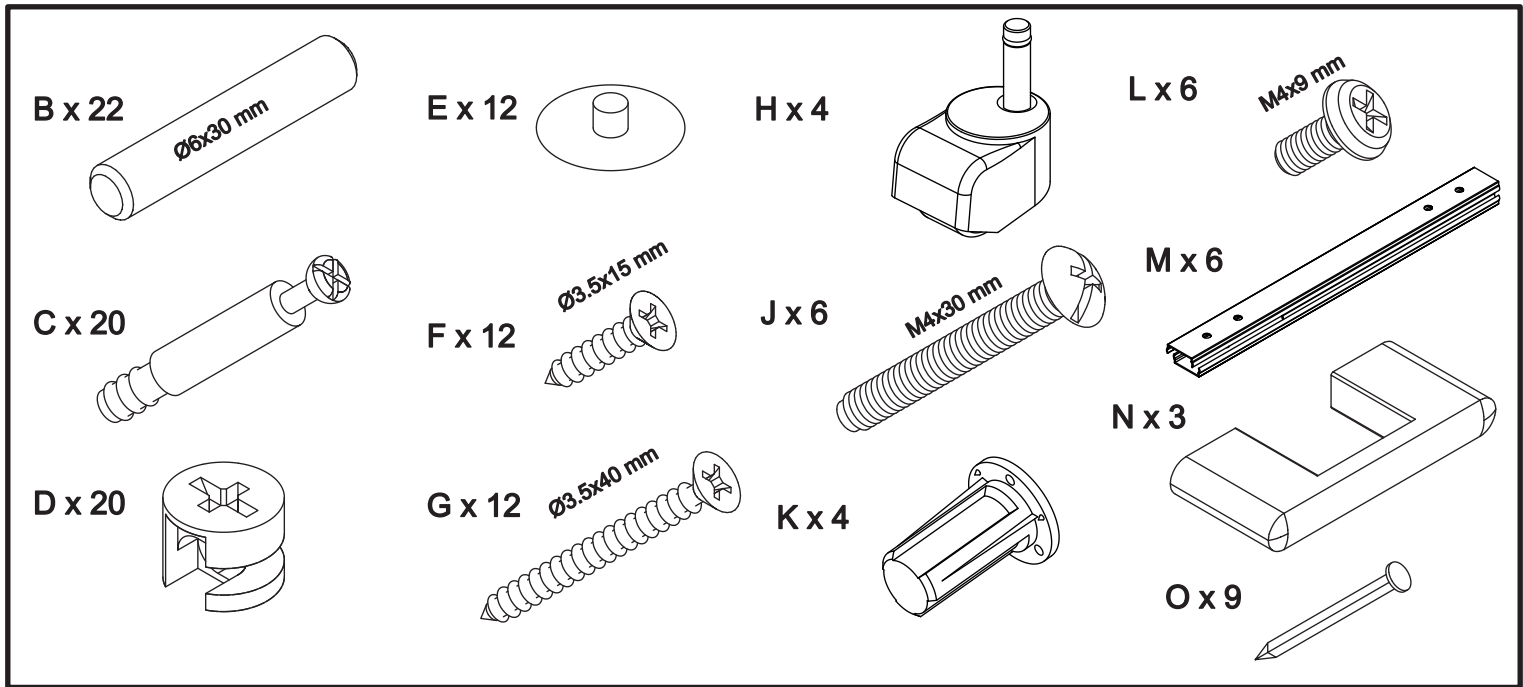

Schrank mit 3 schublade art. KM417

Producer:
Pinus-GB Ltd.
Jauntīreļi, Olaines nov.
LV-2127, Latvia, EU

Assembled size / Maße aufgebaut :

Height / Höhe : 615 mm.

Width / Breite : 486 mm.

Depth / Tiefe : 430 mm.

The necessary tools
(not included)

Die dazu benötigten Werkzeuge
(ausschliesslich)

Ref. / Art. nr.	Qty. / Anzahl	Size (mm) / Maß (mm)	✓
1	1	486 x 430 x 40	
2	1	495 x 430 x 51	
3	1	495 x 430 x 51	
4	1	486 x 430 x 40	
5	1	495 x 448 x 19	
6	3	400 x 161 x 25	
7	3	320 x 145 x 15	
8	3	320 x 145 x 15	
9	3	328 x 130 x 15	
10	3	338 x 324 x 4	