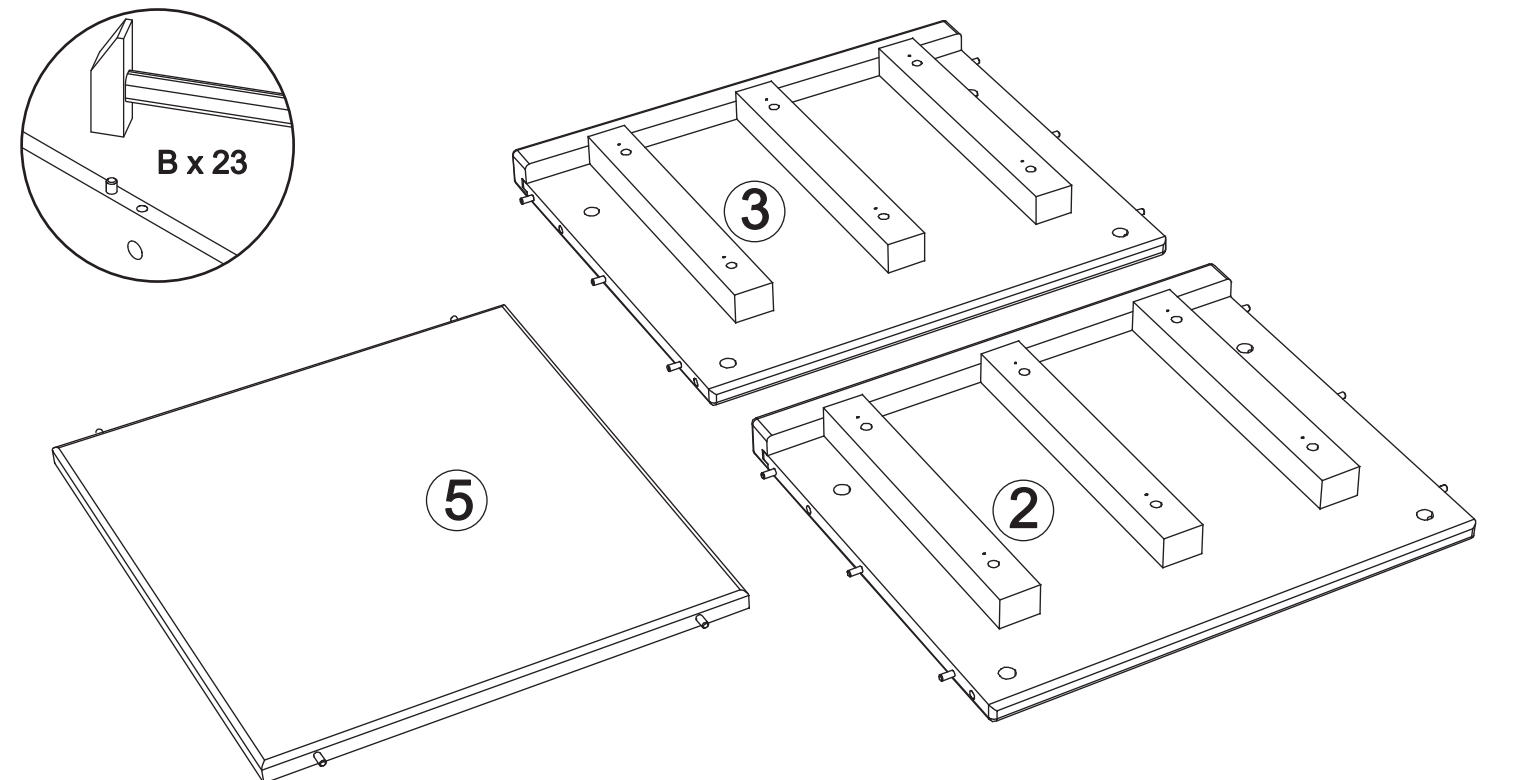

Dear customer.

Here You have the possibility of measuring the supplied screws.

Geehrter Kunde.

Hier haben Sie die Möglichkeit die mitgelieferten Schrauben nachzumessen.