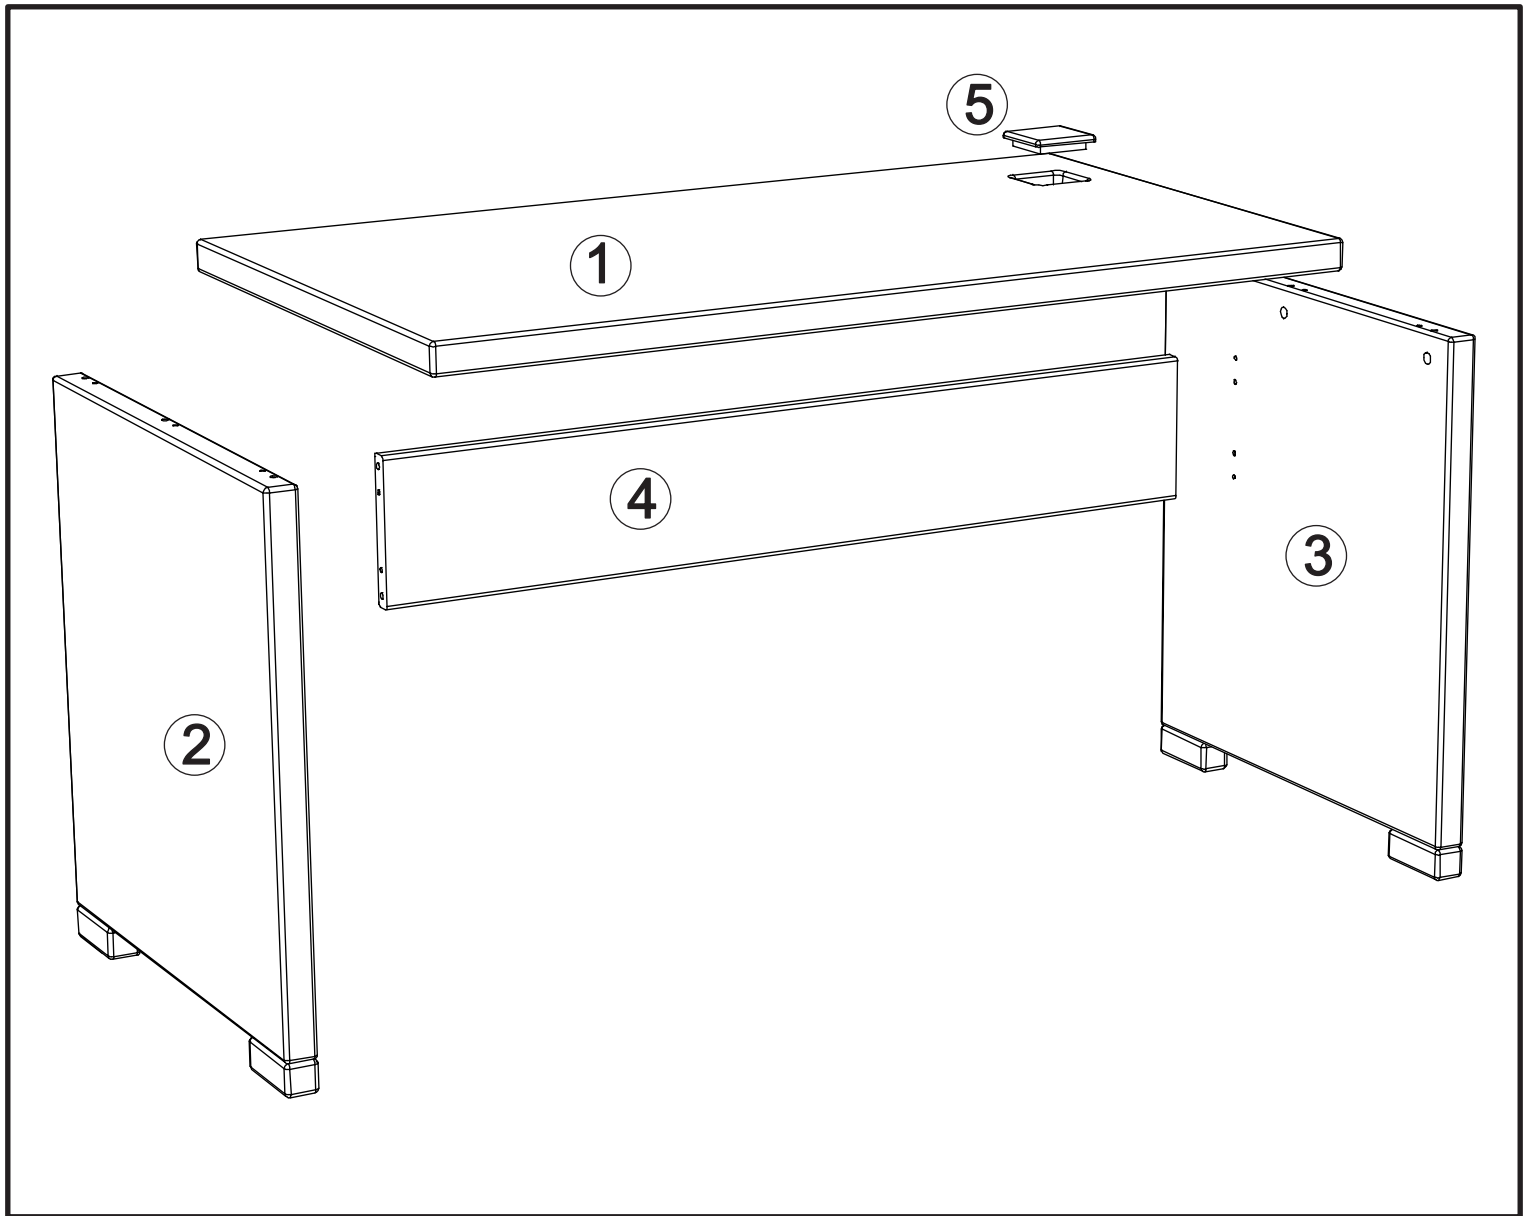

Ref. / Art. nr.	Qty. / Anzahl	Size (mm) / Maß (mm)	✓
1	1	1200 x 686 x 40	
2	1	700 x 656 x 40	
3	1	700 x 656 x 40	
4	1	1120 x 190 x 25	
5	1	89 x 89 x 19