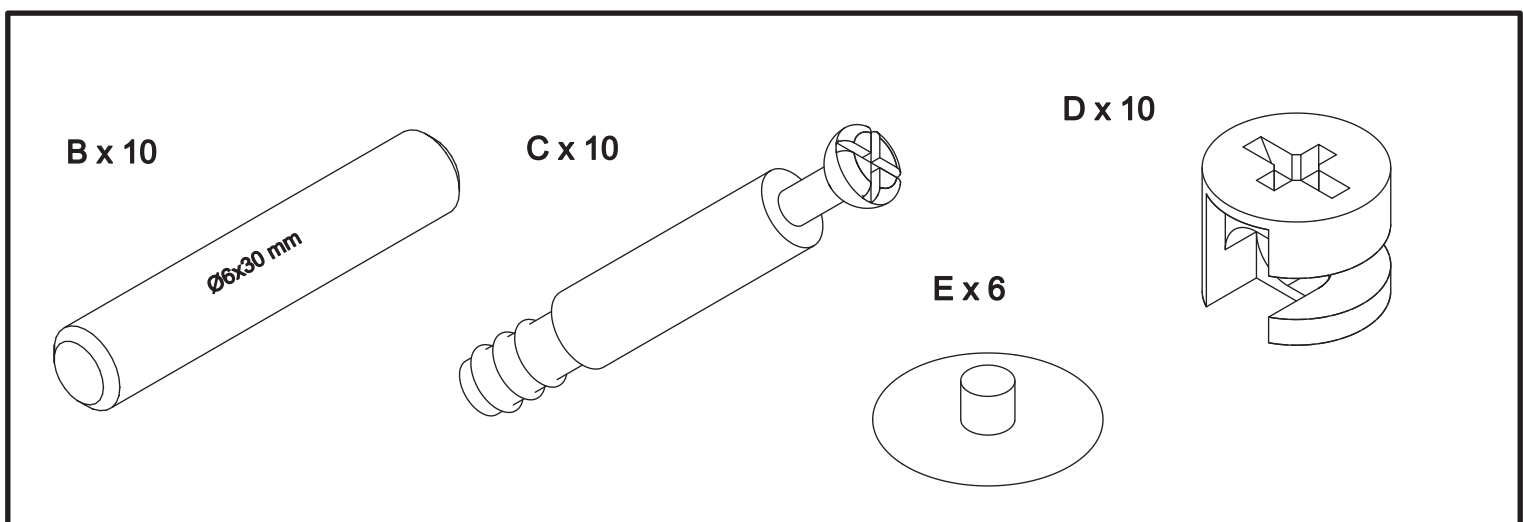

Producer:
Pinus-GB Ltd.
Jauntīreji, Olaines nov.
LV-2127, Latvia, EU

Schreibtisch art. RG58

Assembled size / Maße aufgebaut :

Height / Höhe : 740 mm.

Width / Breite : 1200 mm.

Depth / Tiefe : 686 mm.

This unit can be
assembled by two persons.

The necessary tools
(not included)

Die dazu benötigten Werkzeuge
(ausschliesslich)

Ref. / Art. nr.	Qty. / Anzahl	Size (mm) / Maß (mm)	✓
1	1	1200 x 686 x 40	
2	1	700 x 656 x 40	
3	1	700 x 656 x 40	
4	1	1120 x 190 x 25	
5	1	89 x 89 x 19	