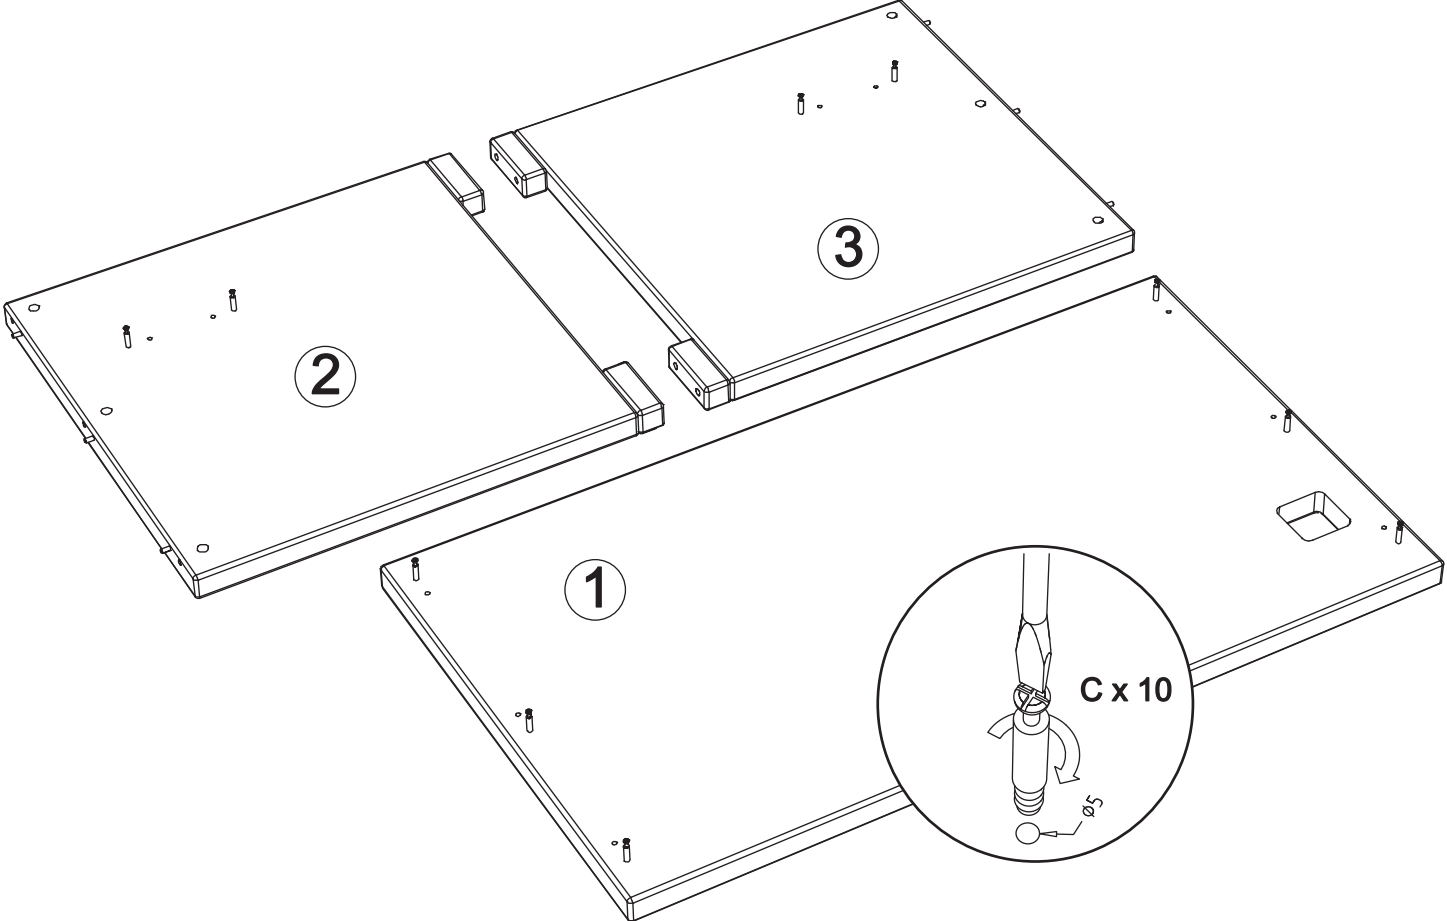

Producer:
Pinus-GB Ltd.
Jauntīreji, Olaines nov.
LV-2127, Latvia, EU

Schreibtisch art. RG58

Assembled size / Maße aufgebaut :

Height / Höhe : 740 mm.

Width / Breite : 1200 mm.

Depth / Tiefe : 686 mm.

This unit can be
assembled by two persons.

The necessary tools
(not included)

Die dazu benötigten Werkzeuge
(ausschliesslich)

Ref. / Art. nr.	Qty. / Anzahl	Size (mm) / Maß (mm)	✓
1	1	1200 x 686 x 40	
2	1	700 x 656 x 40	
3	1	700 x 656 x 40	
4	1	1120 x 190 x 25	
5	1	89 x 89 x 19	

3

D x 4

4

D x 6

E x 6