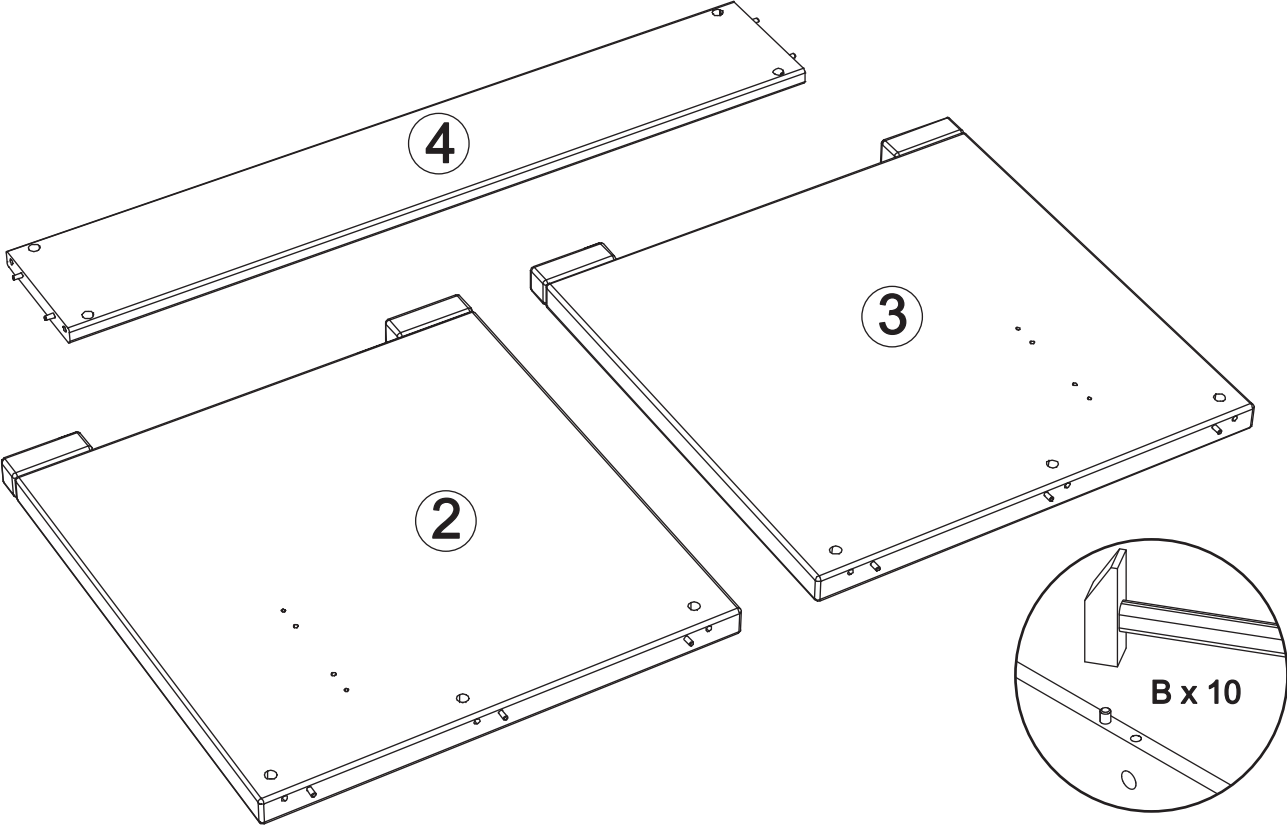

Producer:
Pinus-GB Ltd.
Jauntīreji, Olaines nov.
LV-2127, Latvia, EU

Schreibtisch art. RG58

Assembled size / Maße aufgebaut :

Height / Höhe : 740 mm.

Width / Breite : 1200 mm.

Depth / Tiefe : 686 mm.

This unit can be
assembled by two persons.

The necessary tools
(not included)

Die dazu benötigten Werkzeuge
(ausschliesslich)

Ref. / Art. nr.	Qty. / Anzahl	Size (mm) / Maß (mm)	✓
1	1	1200 x 686 x 40	
2	1	700 x 656 x 40	
3	1	700 x 656 x 40	
4	1	1120 x 190 x 25	
5	1	89 x 89 x 19	

3

D x 4

4

D x 6

E x 6