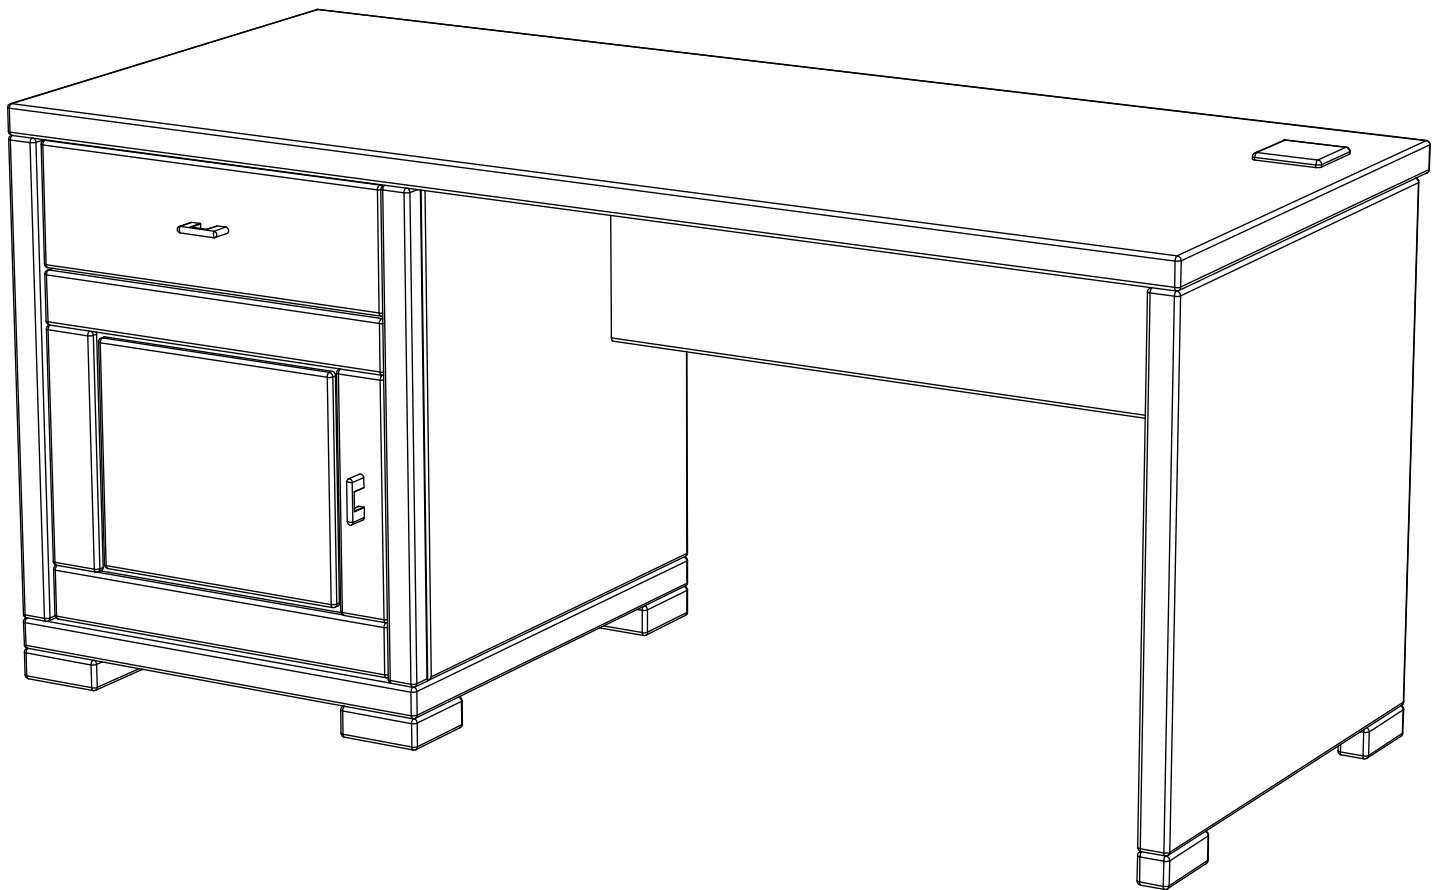

# Schreibtisch art. RG56

Producer:  
Pinus-GB Ltd.  
Jauntīreji, Olaines nov.  
LV-2127, Latvia

Assembled size / Maße aufgebaut :

Height / Höhe : 740 mm.

Width / Breite : 1600 mm.

Depth / Tiefe : 686 mm.

This unit can be  
assembled by two persons.

Aufbau mit zwei Personen.