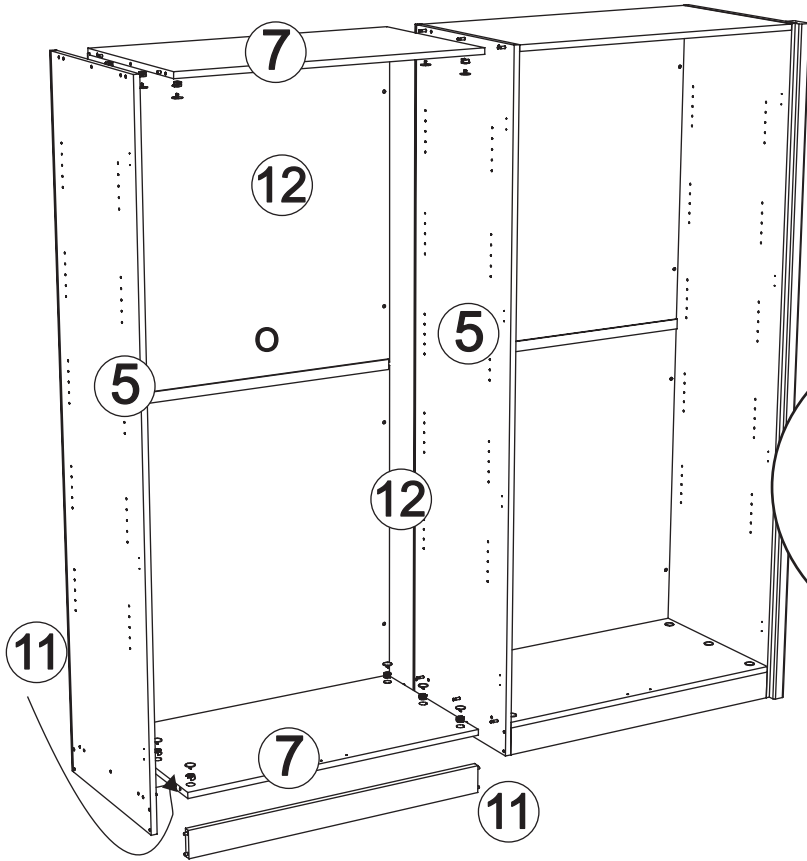

# Wardrobe art. SK292N

Assembled size / Maße aufgebaut :

Height / Höhe : 2241 mm.

Width / Breite : 3251 mm.

Depth / Tiefe : 618 mm.

This unit can be  
assembled by two persons.

Aufbau mit zwei Personen.

3

V x 12

O x 1

T x 12

4

U x 12

5

V x 12

O x 1

T x 12

6

U x 12

7

V x 12

O x 1

T x 12

8

G x 48

N x 24

**9** B x 24

**10** S x 24

13

E x 16

H x 4