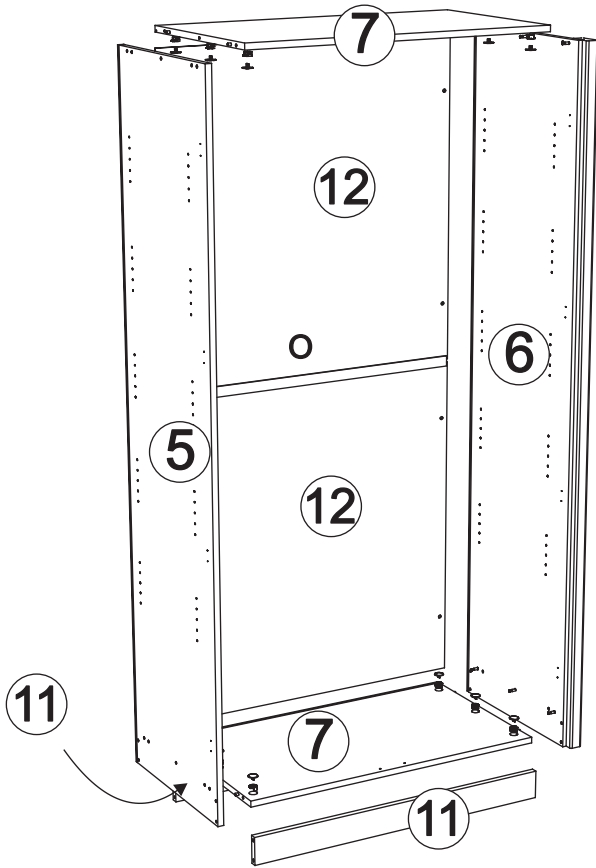

# Wardrobe art. SK292N

Assembled size / Maße aufgebaut :

Height / Höhe : 2241 mm.

Width / Breite : 3251 mm.

Depth / Tiefe : 618 mm.

This unit can be  
assembled by two persons.

Aufbau mit zwei Personen.

3

V x 12

O x 1

T x 12

4

U x 12

5

V x 12

O x 1

T x 12

6

U x 12

7

V x 12

O x 1

T x 12

8

G x 48

N x 24

**9** B x 24

**10** S x 24

13

E x 16

H x 4