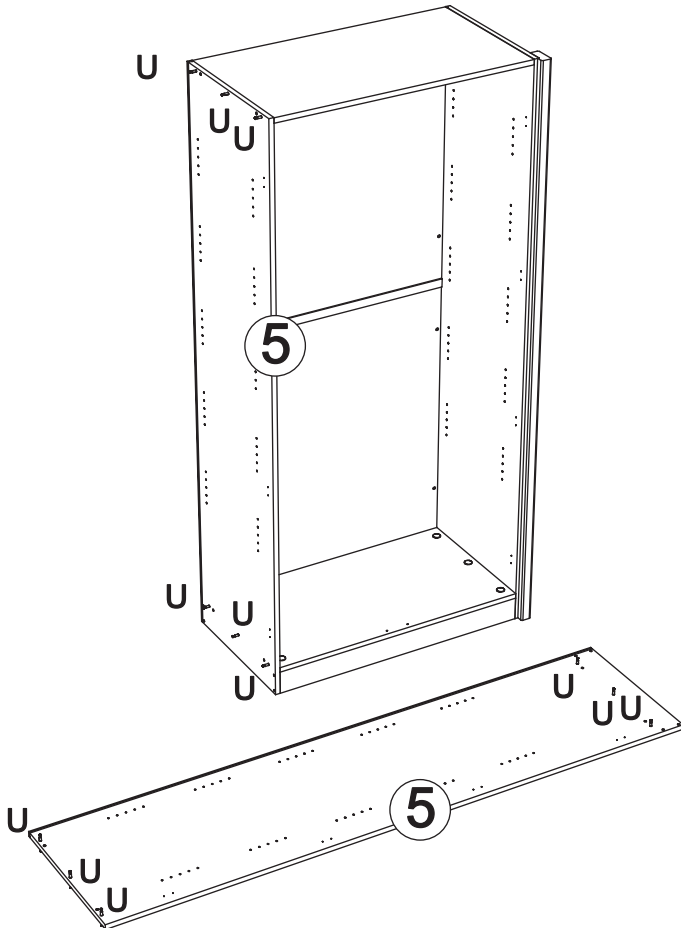

# Wardrobe art. SK292N

Assembled size / Maße aufgebaut :

Height / Höhe : 2241 mm.

Width / Breite : 3251 mm.

Depth / Tiefe : 618 mm.

This unit can be  
assembled by two persons.

Aufbau mit zwei Personen.

3

V x 12

O x 1

T x 12

4

U x 12

5

V x 12

O x 1

T x 12

6

U x 12

7

V x 12

O x 1

T x 12

8

G x 48

N x 24

**9** B x 24

**10** S x 24

13

E x 16

H x 4