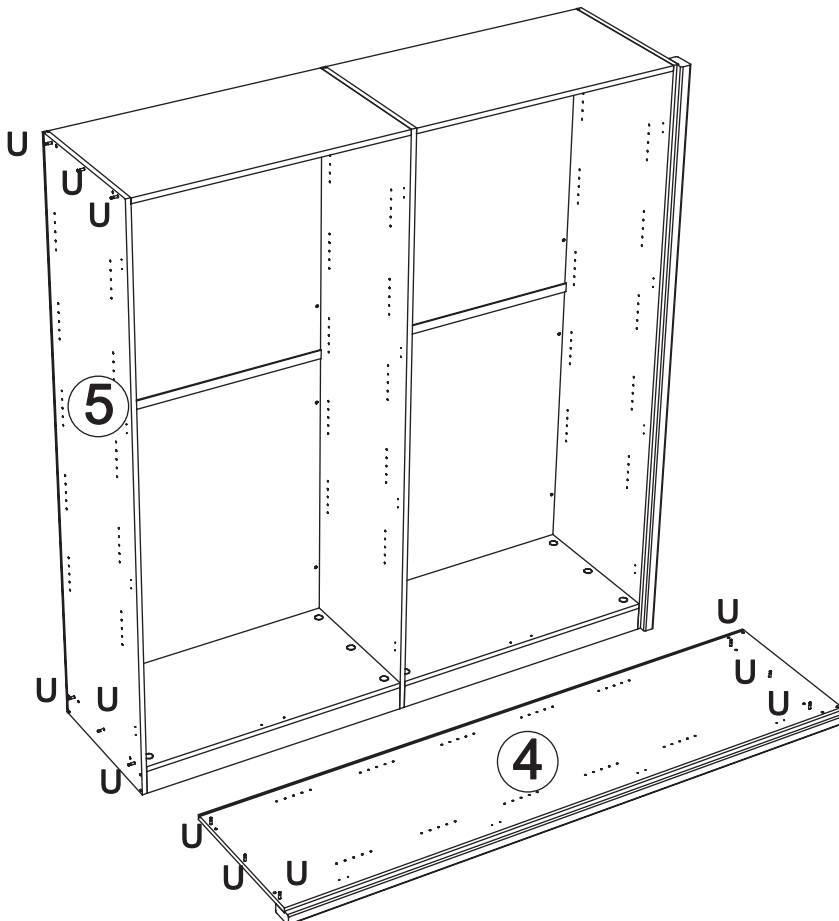

# Wardrobe art. SK292N

Assembled size / Maße aufgebaut :

Height / Höhe : 2241 mm.

Width / Breite : 3251 mm.

Depth / Tiefe : 618 mm.

This unit can be  
assembled by two persons.

Aufbau mit zwei Personen.

O x 1

T x 12

6

U x 12

7

V x 12

O x 1

T x 12

8

G x 48

N x 24

**9** B x 24

**10** S x 24

13

E x 16

H x 4

14

G x 48

W x 24

FF x 6

15

F x 48

Z x 24

16