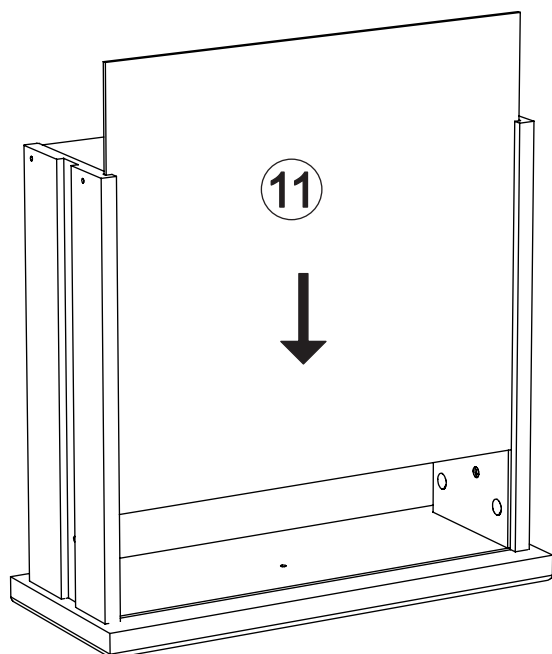

Producer:
Pinus-GB Ltd.
Jauntīreji, Olaines nov.
LV-2127, Latvia, EU

Kommode art. KM624

Var. A

Var. B

Assembled size / Maße aufgebaut :

Height / Höhe : 693 mm.

Width / Breite : 522 mm.

Depth / Tiefe : 470 mm.

x3

x3

10

E x 12

x3

11

M x 9

x3

12

H x 3

O x 3

x3

13

L x 6