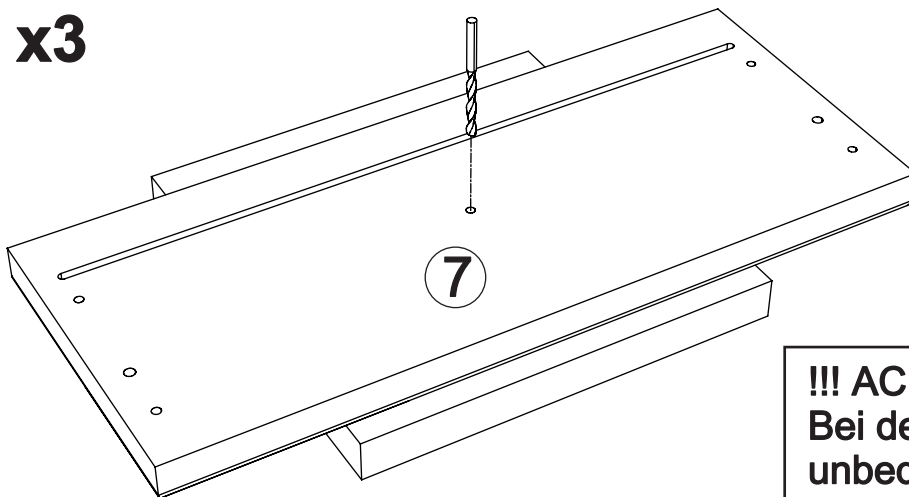

6

M x 14

7

Ø5 mm

x3

!!! ACHTUNG:
Wenn Sie andere Griffen
benutzen, Bohrstelle
können anderorte sein.

!!! ACHTUNG:
Bei der MONTAGE DER GRIFFE
unbedingt darauf achten, dass beim
Nachbohren oder durchstechen der
vorgebohrten Löcher von vorne
ein Holzstück oder ähnliches
gegen gehalten wird. Damit
ein ausspalten verhindert wird.
Aufpassen, dass die richtigen
Löcher verwendet werden.