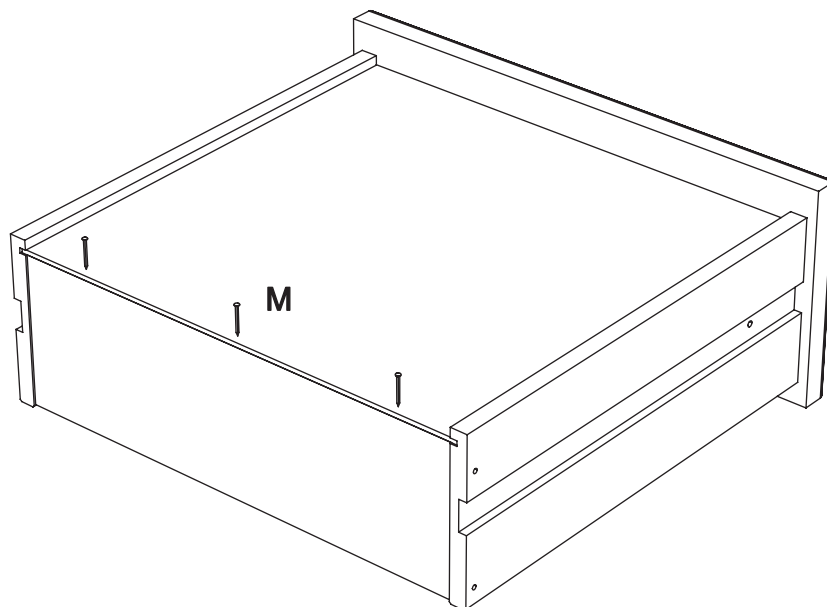

Producer:
Pinus-GB Ltd.
Jauntīreji, Olaines nov.
LV-2127, Latvia, EU

Kommode art. KM624

Var. A

Var. B

Assembled size / Maße aufgebaut :

Height / Höhe : 693 mm.

Width / Breite : 522 mm.

Depth / Tiefe : 470 mm.

x3

x3

10

E x 12

x3

11

M x 9

x3

12

H x 3

O x 3

x3

13

L x 6