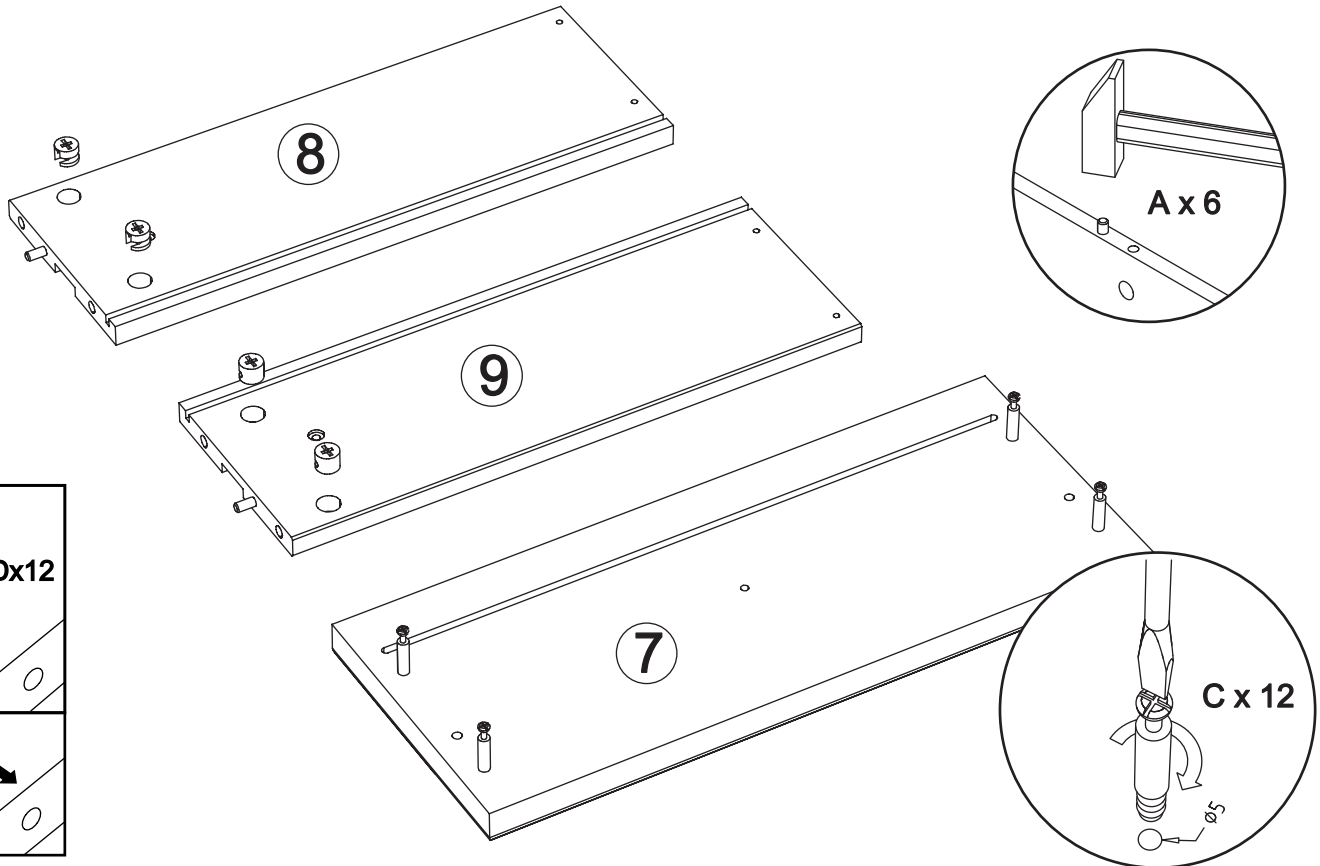

Producer:
Pinus-GB Ltd.
Jauntīreji, Olaines nov.
LV-2127, Latvia, EU

Kommode art. KM624

Var. A

Var. B

Assembled size / Maße aufgebaut :

Height / Höhe : 693 mm.

Width / Breite : 522 mm.

Depth / Tiefe : 470 mm.

M x 14

**7**

Ø5 mm

**x3**

!!! ACHTUNG:
Wenn Sie andere Griffen
benutzen, Bohrstelle
können anderorte sein.

!!! ACHTUNG:
Bei der MONTAGE DER GRIFFE
unbedingt darauf achten, dass beim
Nachbohren oder durchstechen der
vorgebohrten Löcher von vorne
ein Holzstück oder ähnliches
gegen gehalten wird. Damit
ein ausspalten verhindert wird.
Aufpassen, dass die richtigen
Löcher verwendet werden.

x3

x3

10

E x 12

x3

11

M x 9

x3