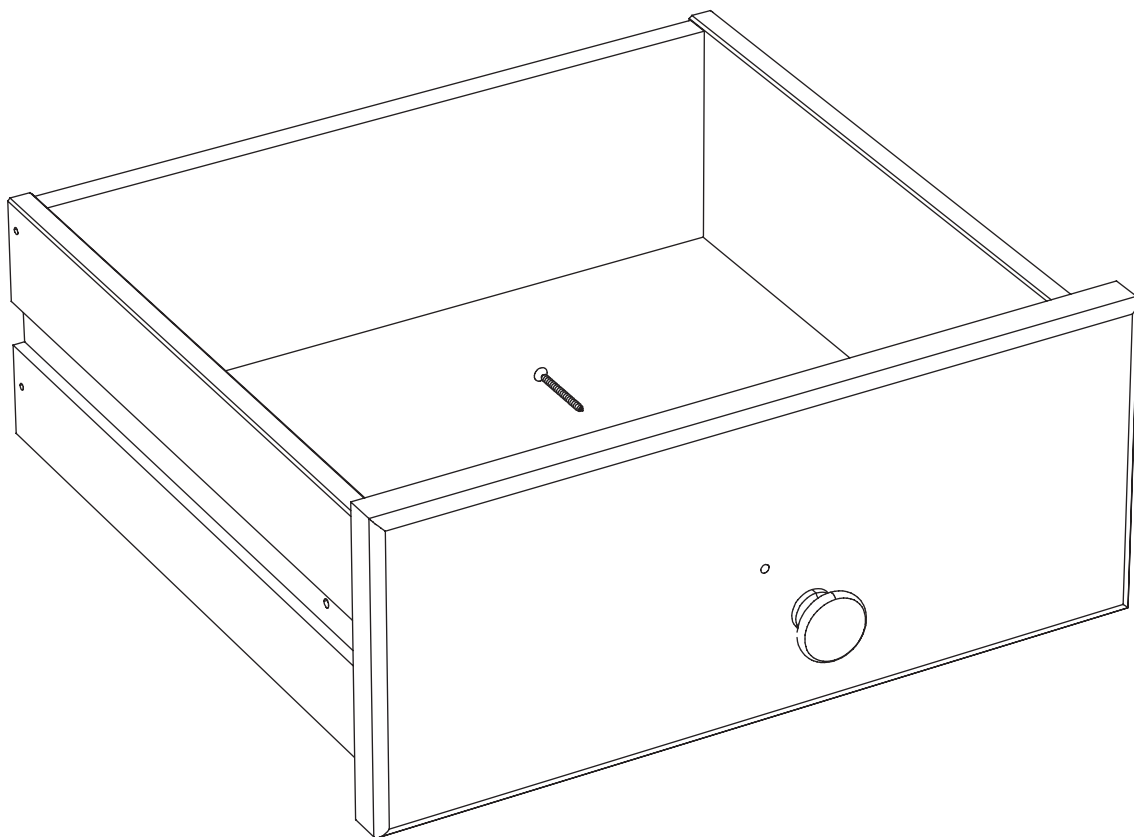

Producer:
Pinus-GB Ltd.
Jauntīreji, Olaines nov.
LV-2127, Latvia, EU

Kommode art. KM624

Var. A

Var. B

Assembled size / Maße aufgebaut :

Height / Höhe : 693 mm.

Width / Breite : 522 mm.

Depth / Tiefe : 470 mm.

12

H x 3

O x 3

x3

13

L x 6