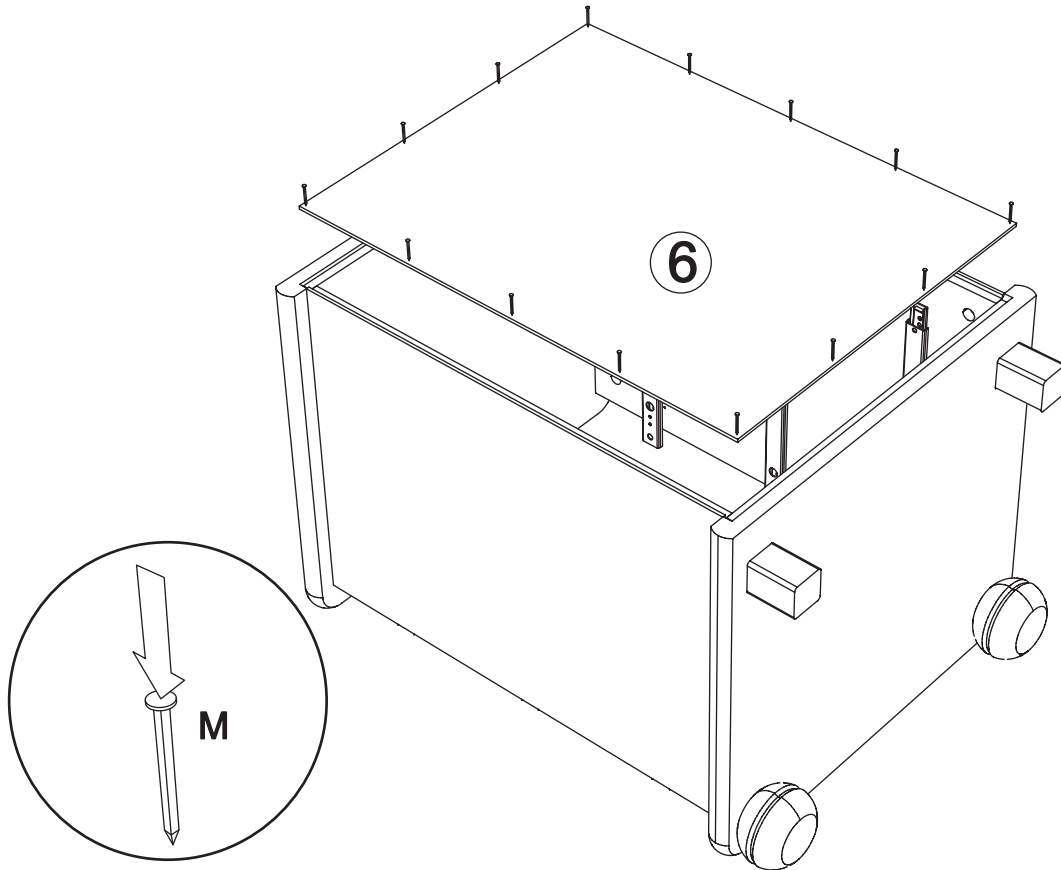

6

M x 14

7

Ø5 mm

x3

!!! ACHTUNG:
Wenn Sie andere Griffen
benutzen, Bohrstelle
können anderorte sein.

!!! ACHTUNG:
Bei der MONTAGE DER GRIFFE
unbedingt darauf achten, dass beim
Nachbohren oder durchstechen der
vorgebohrten Löcher von vorne
ein Holzstück oder ähnliches
gegen gehalten wird. Damit
ein ausspalten verhindert wird.
Aufpassen, dass die richtigen
Löcher verwendet werden.