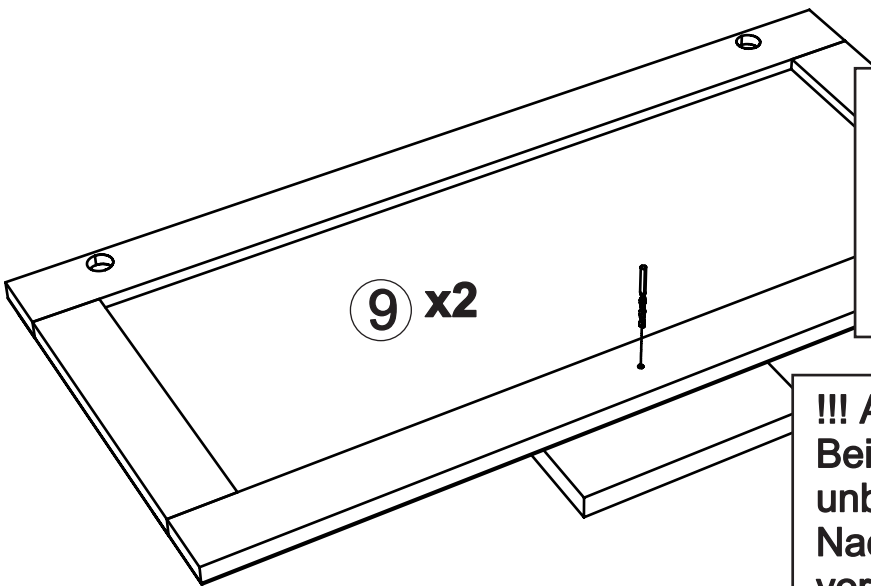

!!! ACHTUNG:
Wenn Sie andere Griffen benutzen, Bohrstelle können anderorte sein.

!!! ACHTUNG:
Bei der MONTAGE DER GRIFFE unbedingt darauf achten, dass beim Nachbohren oder durchstechen der vorgebohrten Löcher von vorne ein Holzstück oder ähnliches gegen gehalten wird. Damit ein ausspalten verhindert wird. Aufpassen, dass die richtigen Löcher verwendet werden.