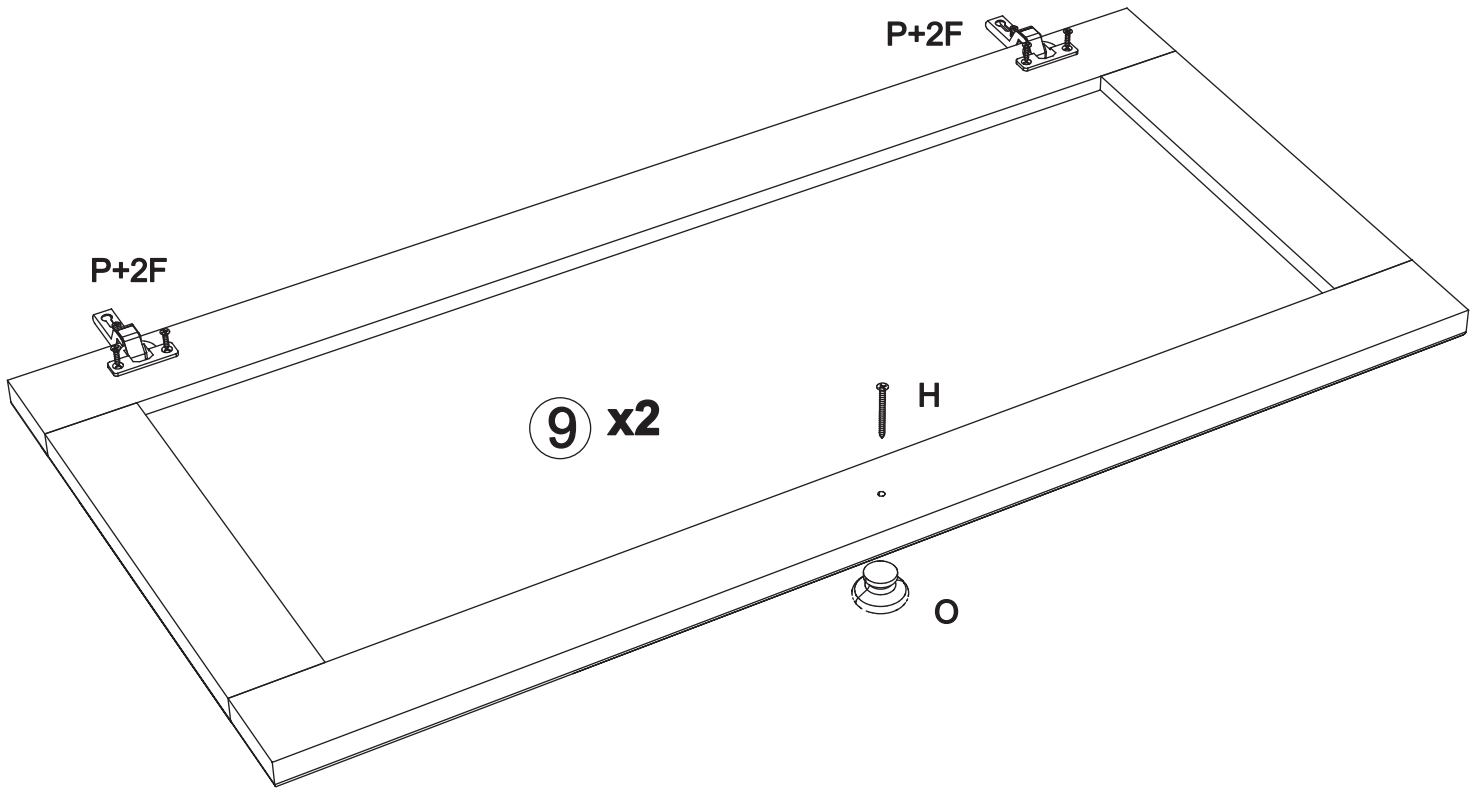

Producer:
Pinus-GB Ltd.
Jauntīreji, Olaines nov.
LV-2127, Latvia, EU

Kommode art. KM476

Var. A

Var. B

Assembled size / Maße aufgebaut :

Height / Höhe : 1076 mm.

Width / Breite : 981 mm.

Depth / Tiefe : 470 mm.

8

Hx2

Ox2

Fx8

Px4

9

10

R x 16