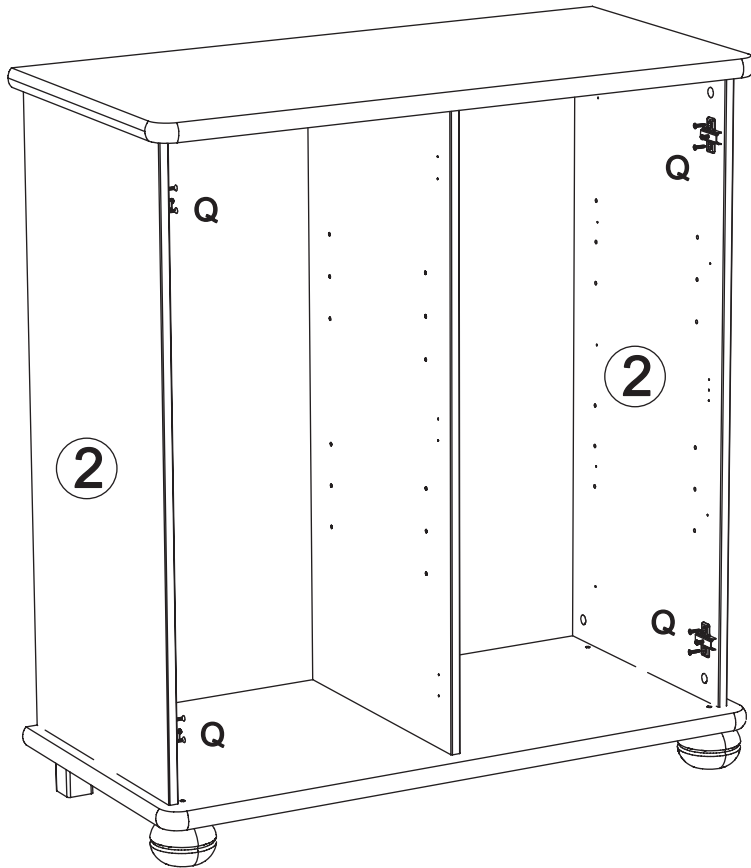

6

F x 12

Q x 6

Longer arm to front
Der längste Teil nach vorne

7