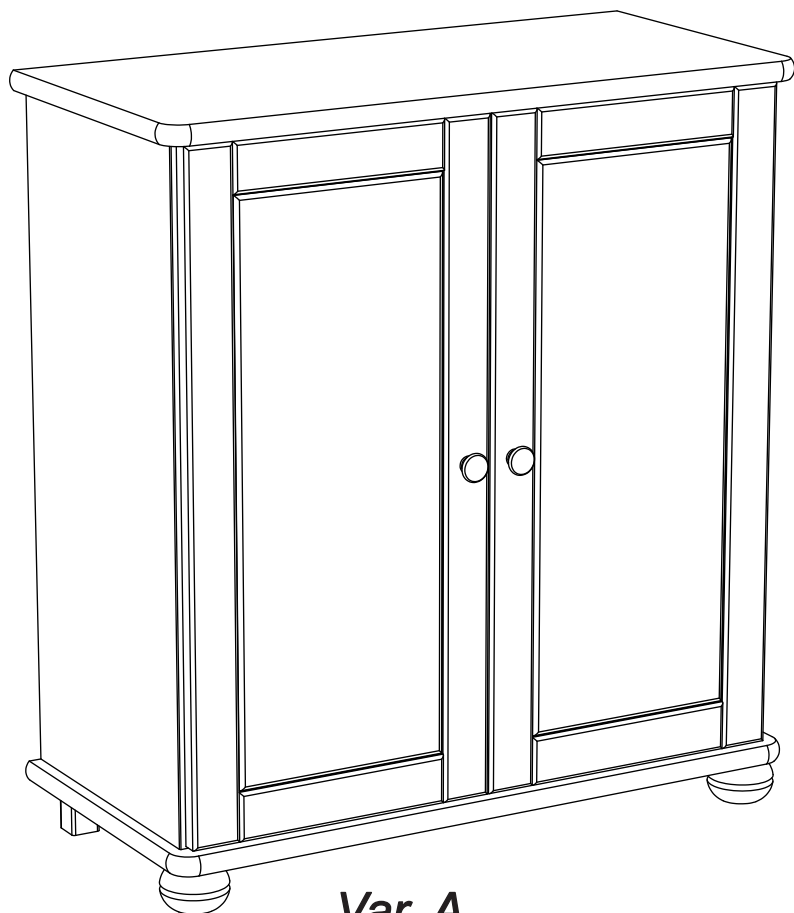

Producer:
Pinus-GB Ltd.
Jauntīreji, Olaines nov.
LV-2127, Latvia, EU

Kommode art. KM476

Var. A

Var. B

Assembled size / Maße aufgebaut :

Height / Höhe : 1076 mm.

Width / Breite : 981 mm.

Depth / Tiefe : 470 mm.

This unit can be
assembled by two persons.

Aufbau mit zwei Personen.

Herzlichen Glückwunsch

Sie haben ein Qualitätsprodukt aus dem Hause Pinus gekauft.

Beachten Sie bitte:

Massiv-Holz ist ein organisches Material und passt sich den jeweiligen Umweltbedingungen an.
Leichter Verzug, Haarrisse und Oberflächendetails sind daher kein Reklamationsgrund,
sondern ein Qualitätsmerkmal des Materials.