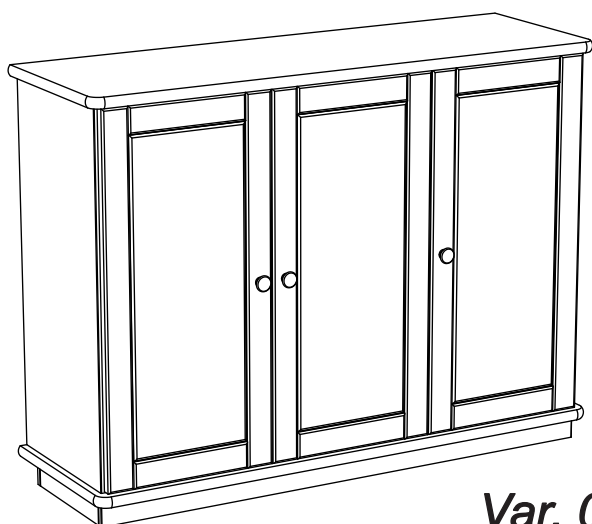

Producer:
Pinus-GB Ltd.
Jauntīreji, Olaines nov.
LV-2127, Latvia, EU

Kommode art. KM475

Var. 01A

Var. 02A

Var. 01B

Var. 02B

Assembled size / Maße aufgebaut :

Height / Höhe : 1076 mm.

Width / Breite : 1440 mm.

Depth / Tiefe : 470 mm.

This unit can be
assembled by two persons.

Aufbau mit zwei Personen.

Herzlichen Glückwunsch

Sie haben ein Qualitätsprodukt aus dem Hause Pinus gekauft.

Beachten Sie bitte: