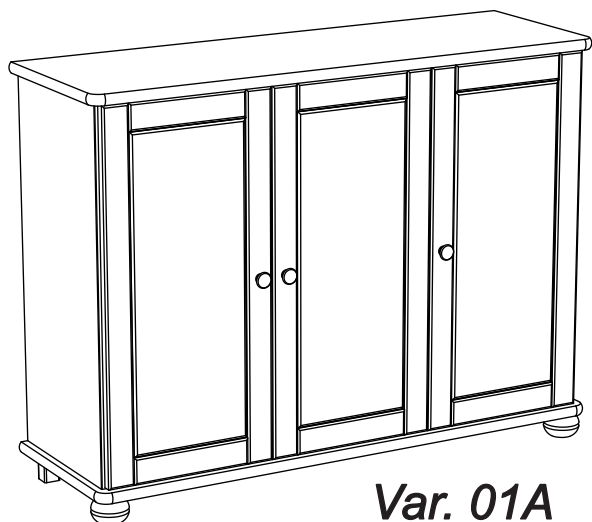

Producer:
Pinus-GB Ltd.
Jauntīreji, Olaines nov.
LV-2127, Latvia, EU

Kommode art. KM475

Var. 01A

Var. 02A

Var. 01B

Var. 02B

Assembled size / Maße aufgebaut :

Height / Höhe : 1076 mm.

Width / Breite : 1440 mm.

Depth / Tiefe : 470 mm.

This unit can be
assembled by two persons.

Aufbau mit zwei Personen.

Herzlichen Glückwunsch

Sie haben ein Qualitätsprodukt aus dem Hause Pinus gekauft.

Beachten Sie bitte: