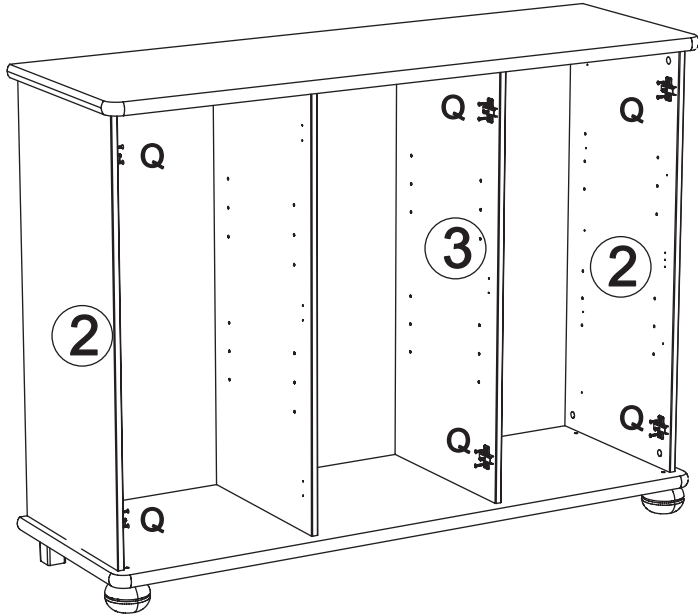

6

F x 12

Q x 6

Var. 01

Longer arm to front
Der längste Teil nach vorne

Var. 02

7