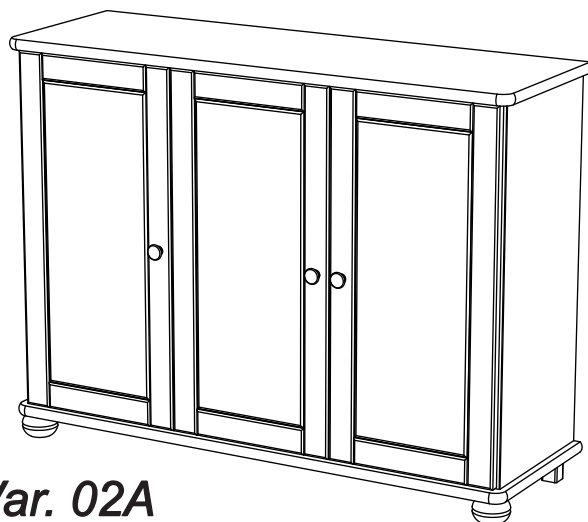

Producer:
Pinus-GB Ltd.
Jauntīreji, Olaines nov.
LV-2127, Latvia, EU

Kommode art. KM475

Var. 01A

Var. 02A

Var. 01B

Var. 02B

Assembled size / Maße aufgebaut :

Height / Höhe : 1076 mm.

Width / Breite : 1440 mm.

Depth / Tiefe : 470 mm.

This unit can be
assembled by two persons.

Aufbau mit zwei Personen.

Herzlichen Glückwunsch

Sie haben ein Qualitätsprodukt aus dem Hause Pinus gekauft.

Beachten Sie bitte: