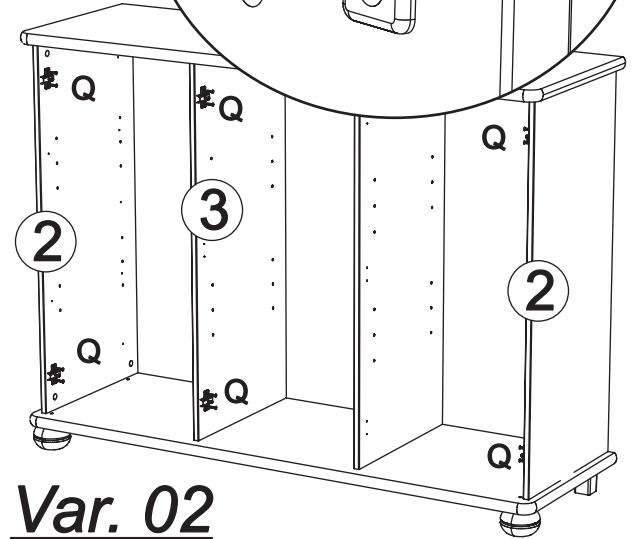

Width / Breite : 1440 mm.

Depth / Tiefe : 470 mm.

This unit can be
assembled by two persons.

Aufbau mit zwei Personen.

Herzlichen Glückwunsch

Sie haben ein Qualitätsprodukt aus dem Hause Pinus gekauft.

Beachten Sie bitte:

F x 12

Q x 6

Var. 01

Longer arm to front
Der längste Teil nach vorne

Var. 02

7

!!! ACHTUNG:
Wenn Sie andere Griffen benutzen, Bohrstelle können anderorte sein.

!!! ACHTUNG:
Bei der MONTAGE DER GRIFFE unbedingt darauf achten, dass beim Nachbohren oder durchstechen der vorgebohrten Löcher von vorne ein Holzstück oder ähnliches gegen gehalten wird. Damit ein ausspalten verhindert wird. Aufpassen, dass die richtigen Löcher verwendet werden.