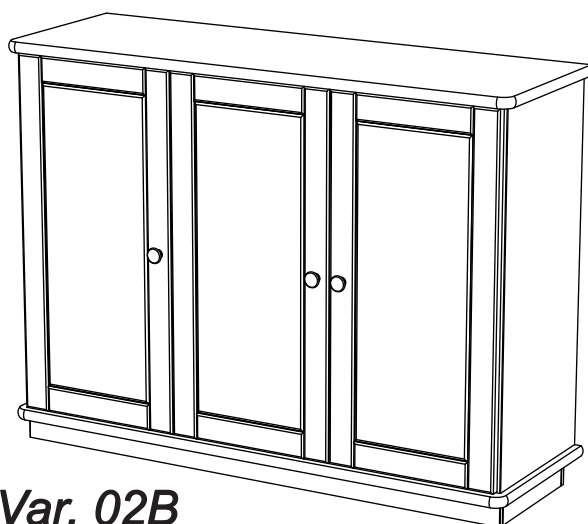

Producer:
Pinus-GB Ltd.
Jauntīreji, Olaines nov.
LV-2127, Latvia, EU

Kommode art. KM475

Var. 01A

Var. 02A

Var. 01B

Var. 02B

Assembled size / Maße aufgebaut :

Height / Höhe : 1076 mm.

Width / Breite : 1440 mm.

Depth / Tiefe : 470 mm.

This unit can be
assembled by two persons.

Aufbau mit zwei Personen.

Herzlichen Glückwunsch

Sie haben ein Qualitätsprodukt aus dem Hause Pinus gekauft.

Beachten Sie bitte: