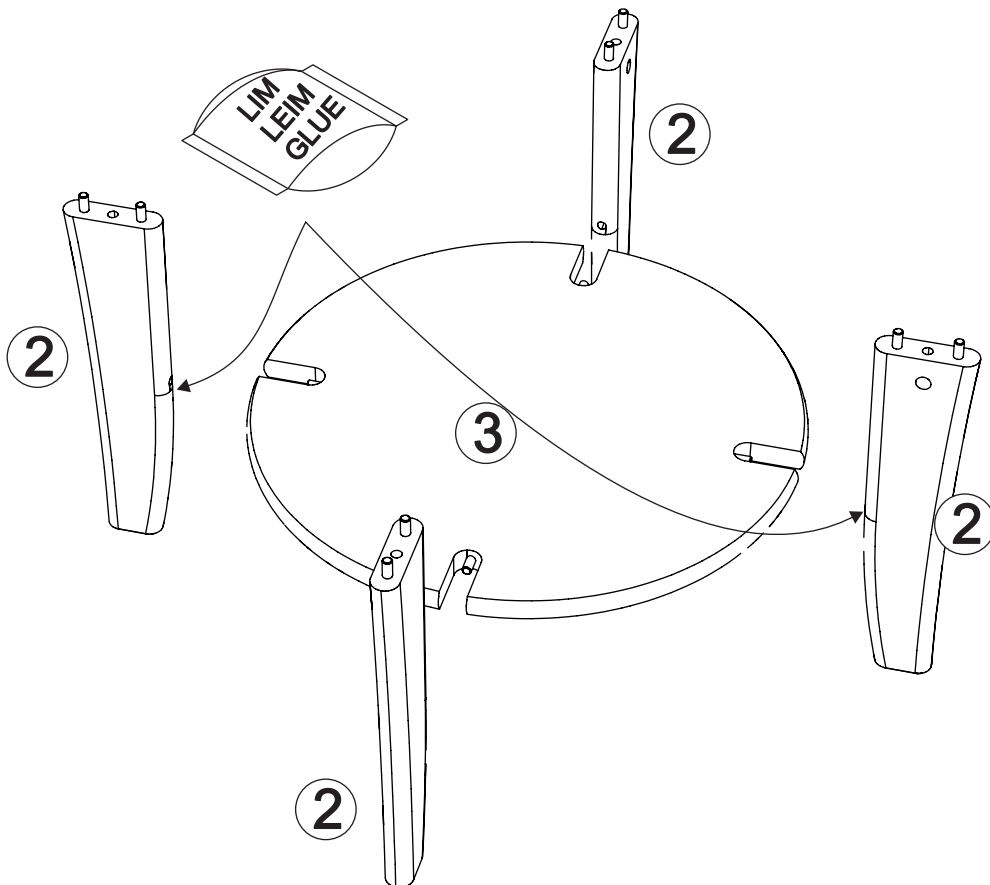

Producer:
Pinus-GB Ltd.
Jauntīreji, Olaines nov.
LV-2127, Latvia

Table art. GD453

Assembled size / Maße aufgebaut :

Height / Höhe : 476 mm.

Lenght / Länge : 738 mm.

Width / Breite : 738 mm.

**This unit can be
assembled by two persons.**

The necessary tools
(not included)

Die dazu benötigten Werkzeuge
(ausschliesslich)

A x 4

B x 4

C x 4

D x 1

1

D x 1

2 Ax4  

3 Bx4  Cx4  