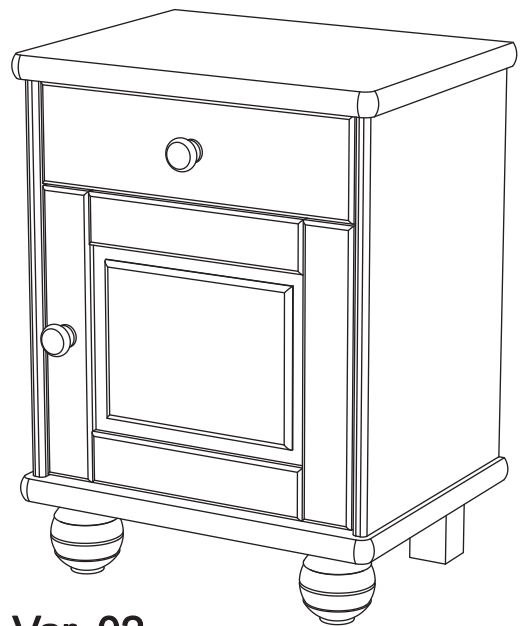

Nachttisch art. NS08

Producer:
Pinus-GB Ltd.
Jauntīreji, Olaines nov.
LV-2127, Latvia

Var. 01

Var. 02

Assembled size / Maße aufgebaut :

Height / Höhe : 542 mm.

Width / Breite : 421 mm.

Depth / Tiefe : 321 mm.