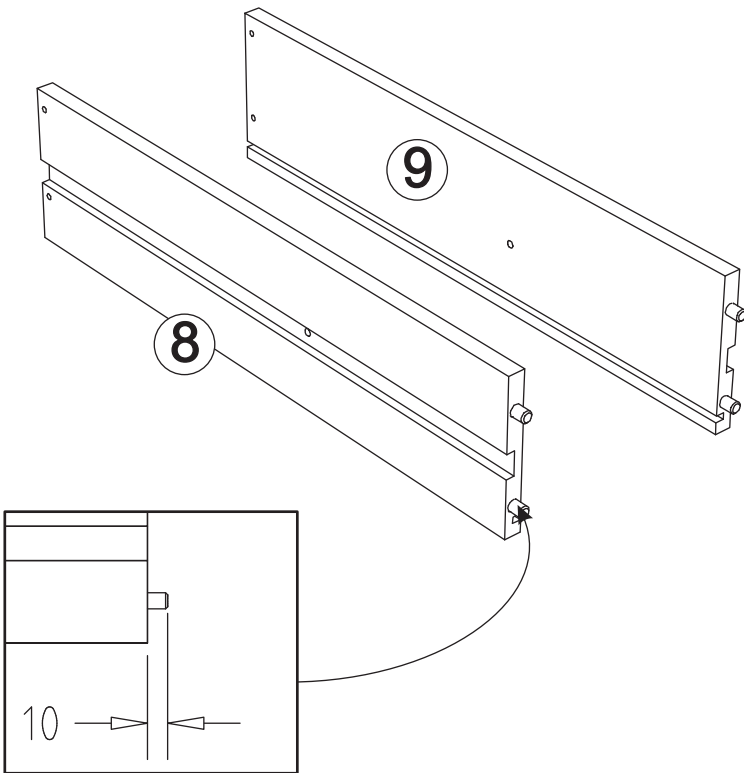

O x 12

8

B x 4

P x 1

WARNING !!!
 ADD ONLY
 1 DROP OF
 GLUE (part P)
 IN EACH HOLE.

Achtung!!!
 EINTROPFEN NUR
 EIN LEIM TROPFEN
 (TEIL P) IN
 JEDEN LOCH.

IMPORTANT !!!
 GENTLY TAP
 DOWEL (part B)
 HOME SO THAT
 ONLY 10 mm
 IS VISIBLE.

Wichtig!!!
 LANGSAM EINEN
 DÜBEL (TEIL B) IN
 DER LOCH EINSCHLAGEN,
 DAMIT KANN MAN
 NUR 10 mm SEHEN.

9

J x 4

10

P x 1

7

11

O x 3