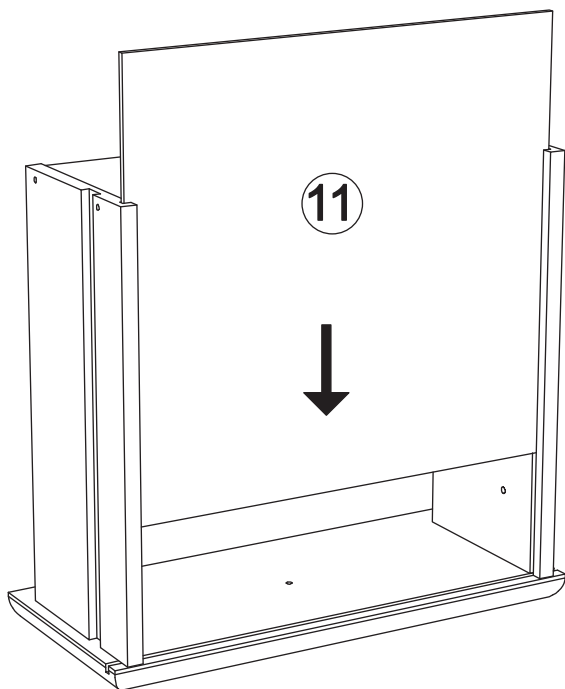

O x 12

8

B x 4

P x 1

WARNING !!!
 ADD ONLY
 1 DROP OF
 GLUE (part P)
 IN EACH HOLE.

Achtung!!!
 EINTROPFEN NUR
 EIN LEIM TROPFEN
 (TEIL P) IN
 JEDEN LOCH.

IMPORTANT !!!
 GENTLY TAP
 DOWEL (part B)
 HOME SO THAT
 ONLY 10 mm
 IS VISIBLE.

Wichtig!!!
 LANGSAM EINEN
 DÜBEL (TEIL B) IN
 DER LOCH EINSCHLAGEN,
 DAMIT KANN MAN
 NUR 10 mm SEHEN.

9

J x 4

10

P x 1

7

11

O x 3

12

Q x 1

J x 1

13

L x 2

14

H x 4

M x 2