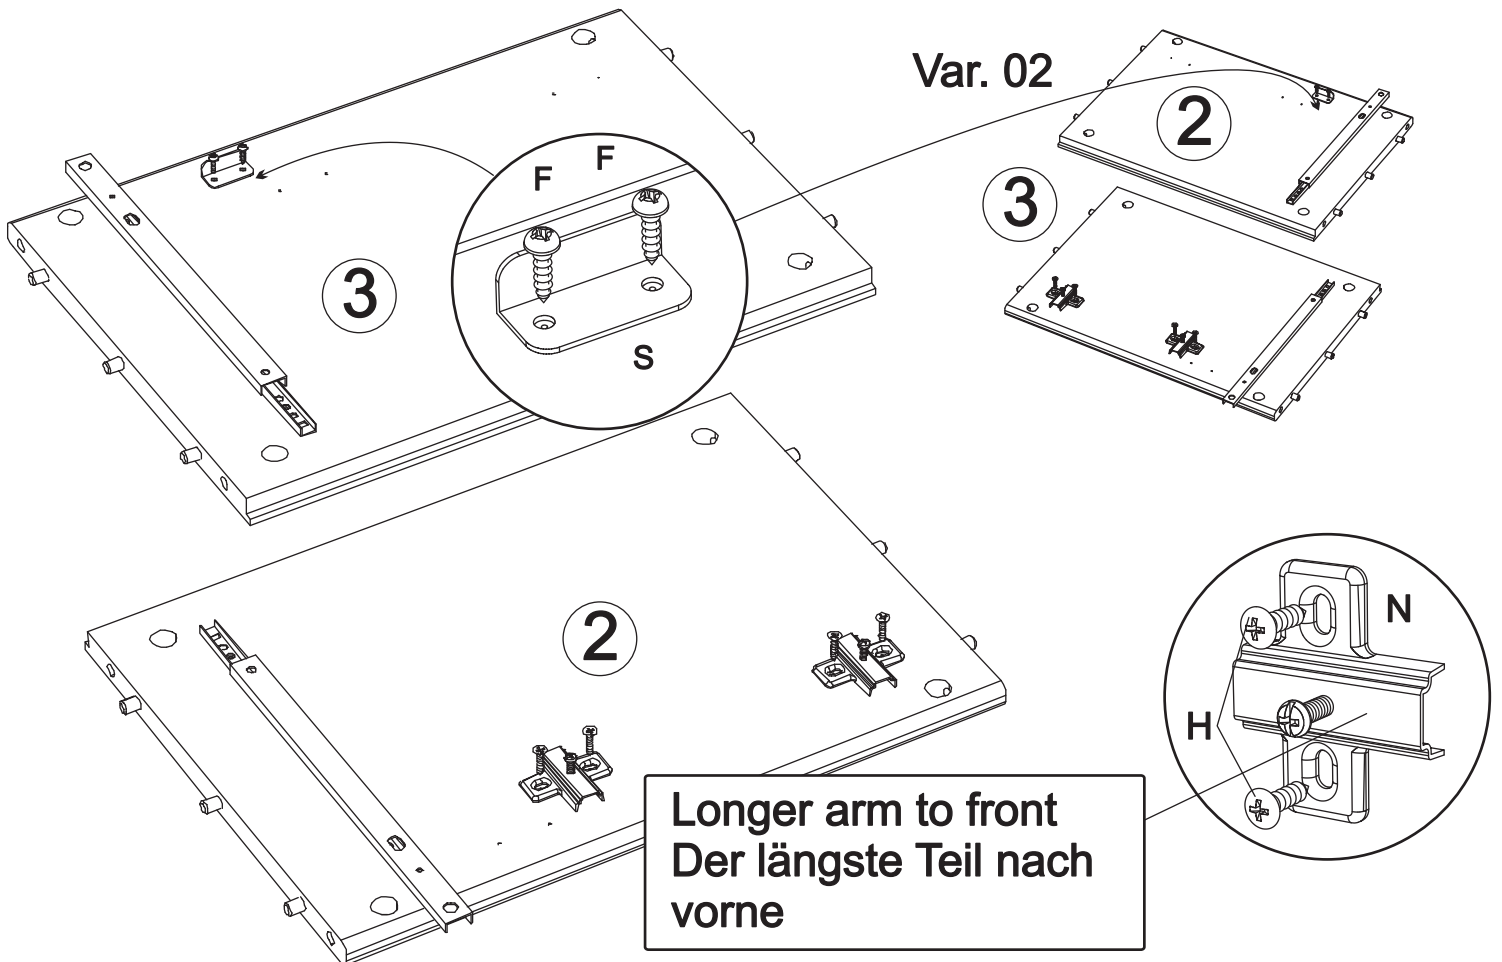

3
H x 4
N x 2
F x 2
S x 1