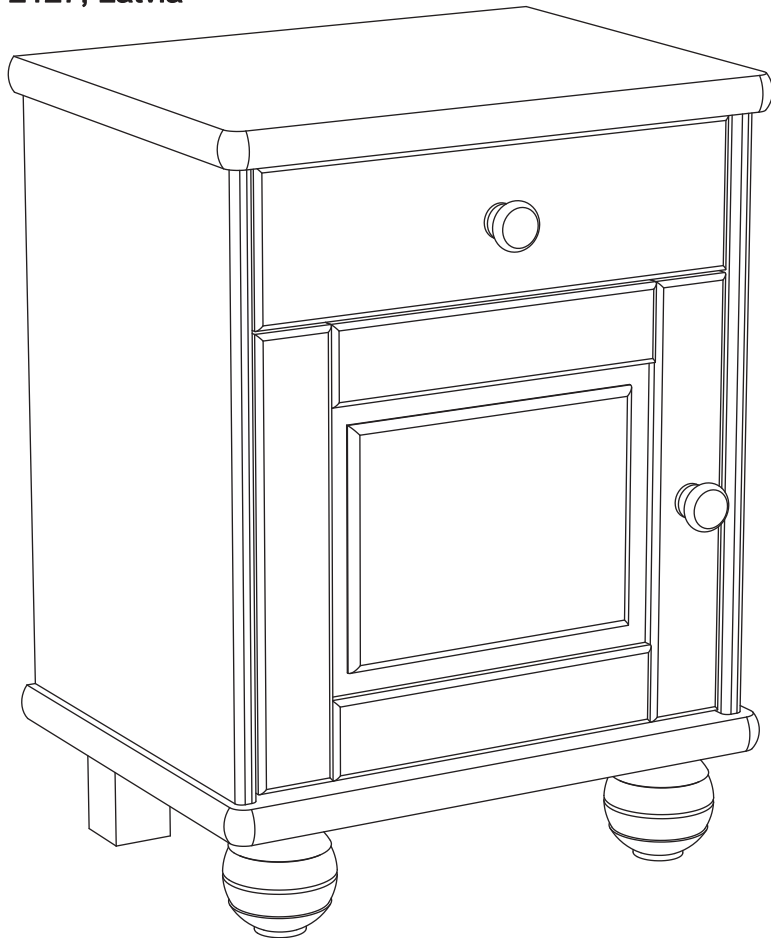

Nachttisch art. NS08

Producer:
Pinus-GB Ltd.
Jauntīreji, Olaines nov.
LV-2127, Latvia

Var. 01

Var. 02

Assembled size / Maße aufgebaut :

Height / Höhe : 542 mm.

Width / Breite : 421 mm.

Depth / Tiefe : 321 mm.

This unit can be
assembled by one person.

Aufbau mit ein Person.

Herzlichen Glückwunsch

Sie haben ein Qualitätsprodukt aus dem Hause Pinus gekauft.

Beachten Sie bitte:

Massiv-Holz ist ein organisches Material und passt sich den jeweiligen Umweltbedingungen an.
Leichter Verzug, Haarrisse und Oberflächendetails sind daher kein Reklamationsgrund,
sondern ein Qualitätsmerkmal des Materials.