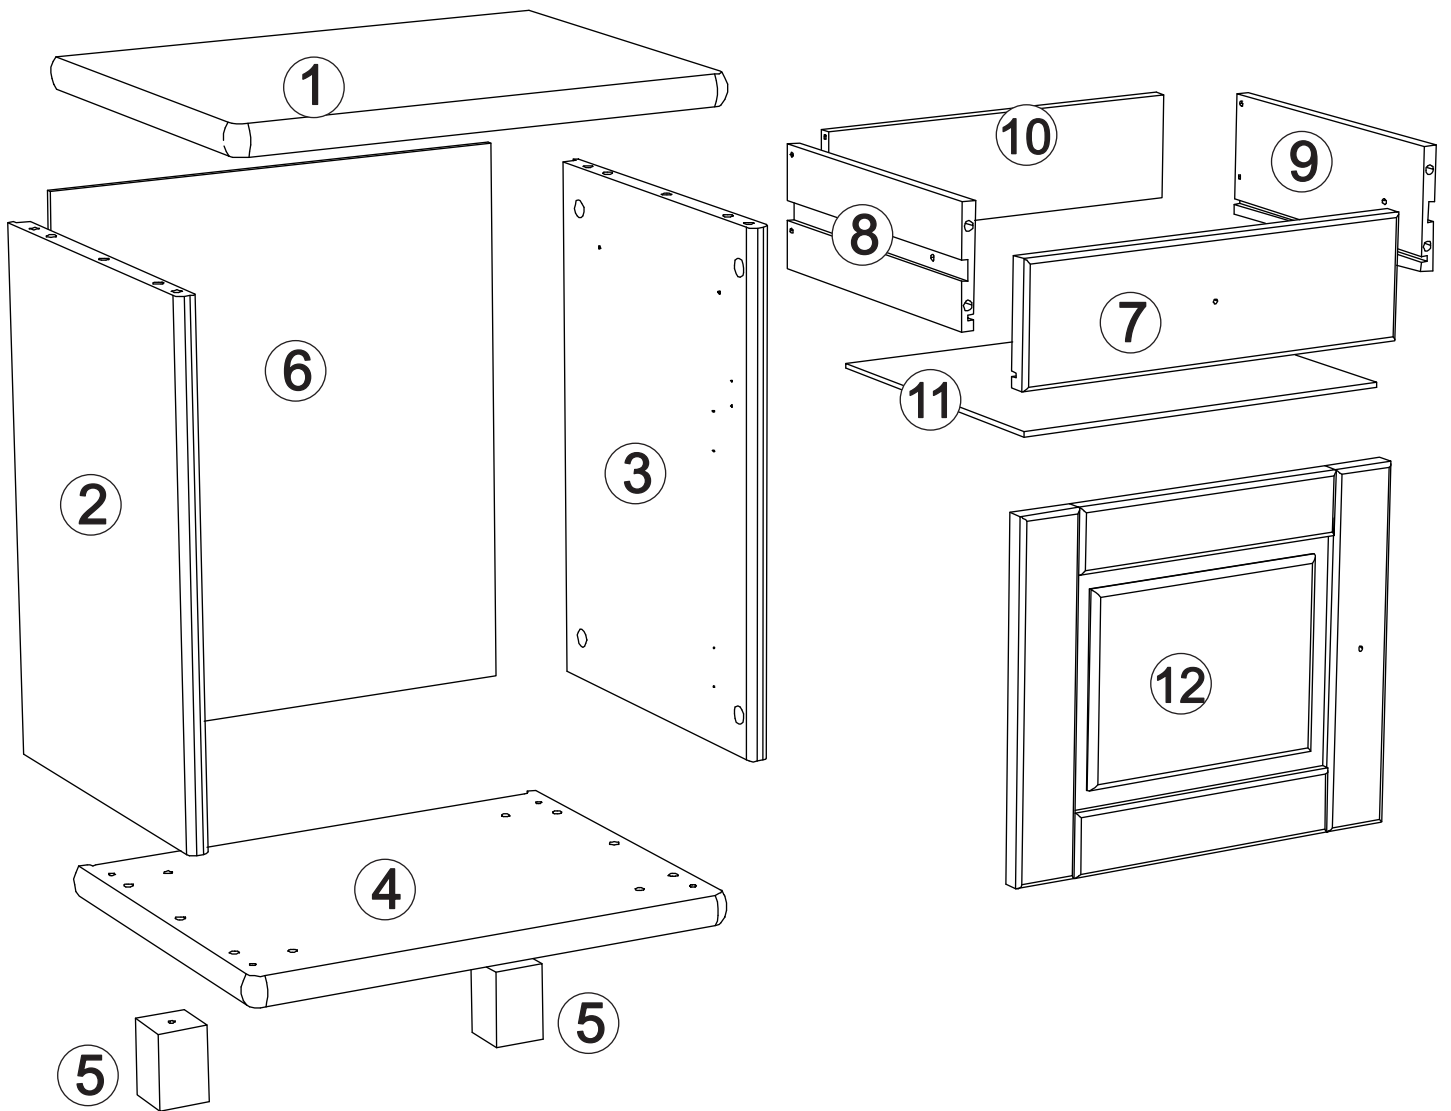

Dear customer.

Here You have the possibility of measuring the supplied screws.

Geehrter Kunde.

Hier haben Sie die Möglichkeit die mitgelieferten Schrauben nachzumessen.