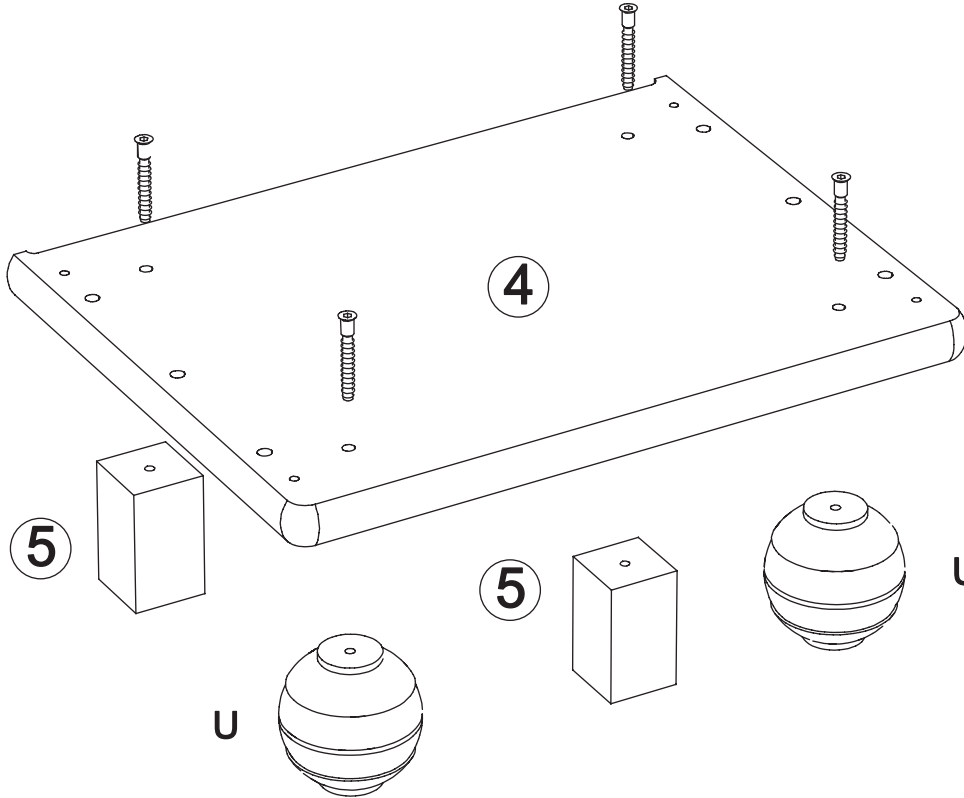

4

K x 4

U x 2

T x 1