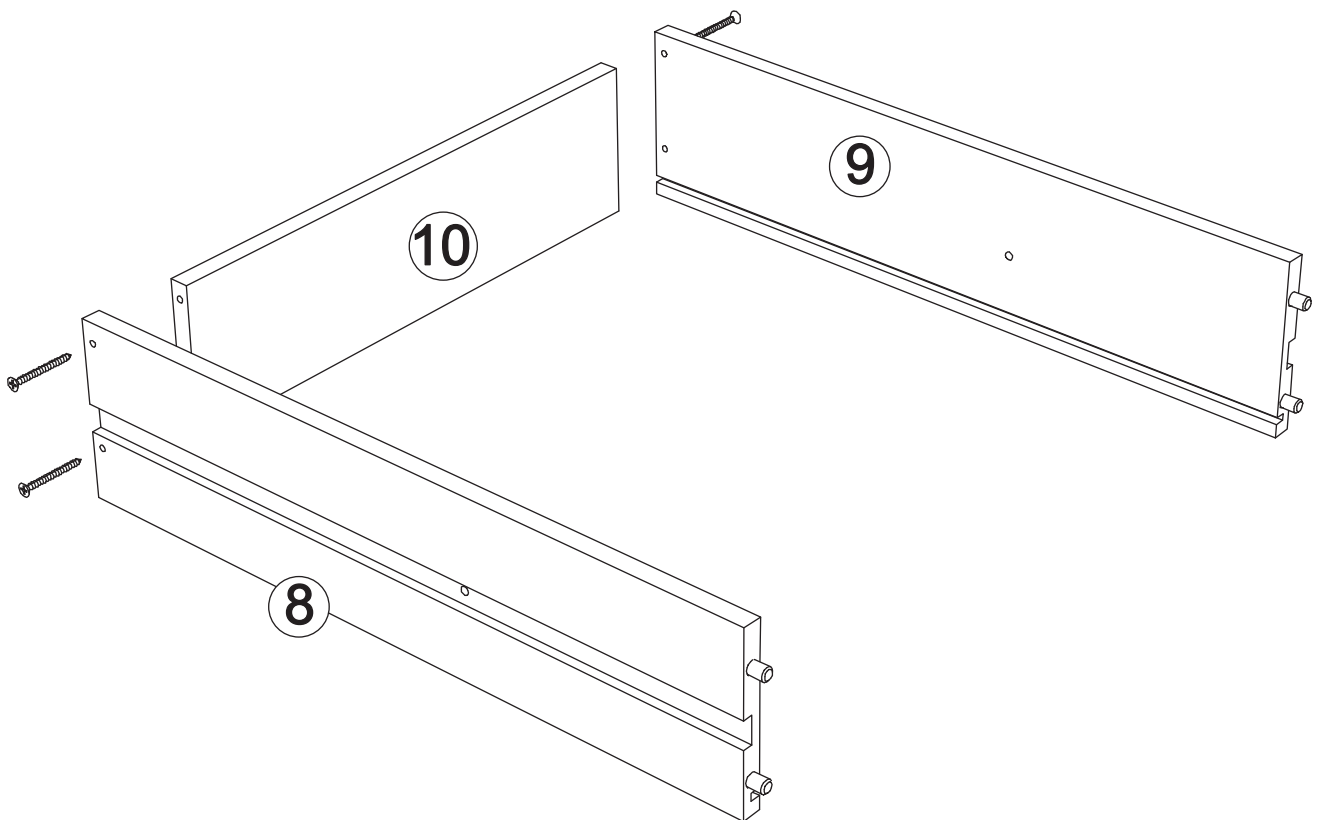

8

B x 4

P x 1

WARNING !!!
ADD ONLY
1 DROP OF
GLUE (part P)
IN EACH HOLE.

Achtung!!!
EINTROPFEN NUR
EIN LEIM TROPFEN
(TEIL P) IN
JEDEN LOCH.

IMPORTANT !!!
GENTLY TAP
DOWEL (part B)
HOME SO THAT
ONLY 10 mm
IS VISIBLE.

Wichtig!!!
LANGSAM EINEN
DÜBEL (TEIL B) IN
DER LOCH EINSCHLAGEN,
DAMIT KANN MAN
NUR 10 mm SEHEN.

9

J x 4