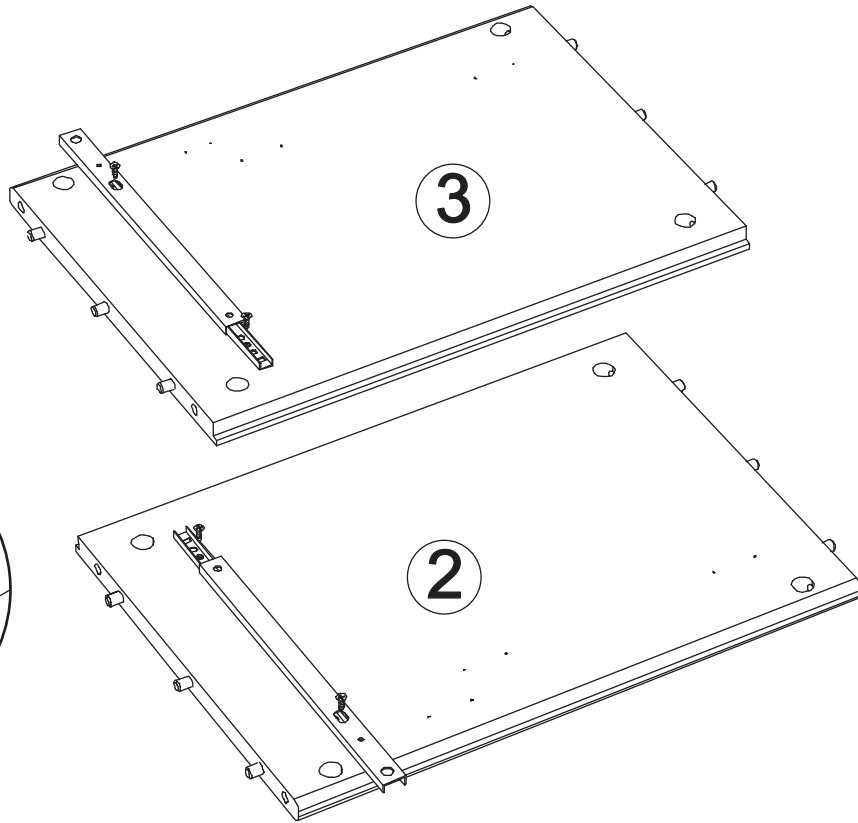

2
G x 4
R x 2

3
H x 4
N x 2
F x 2
S x 1