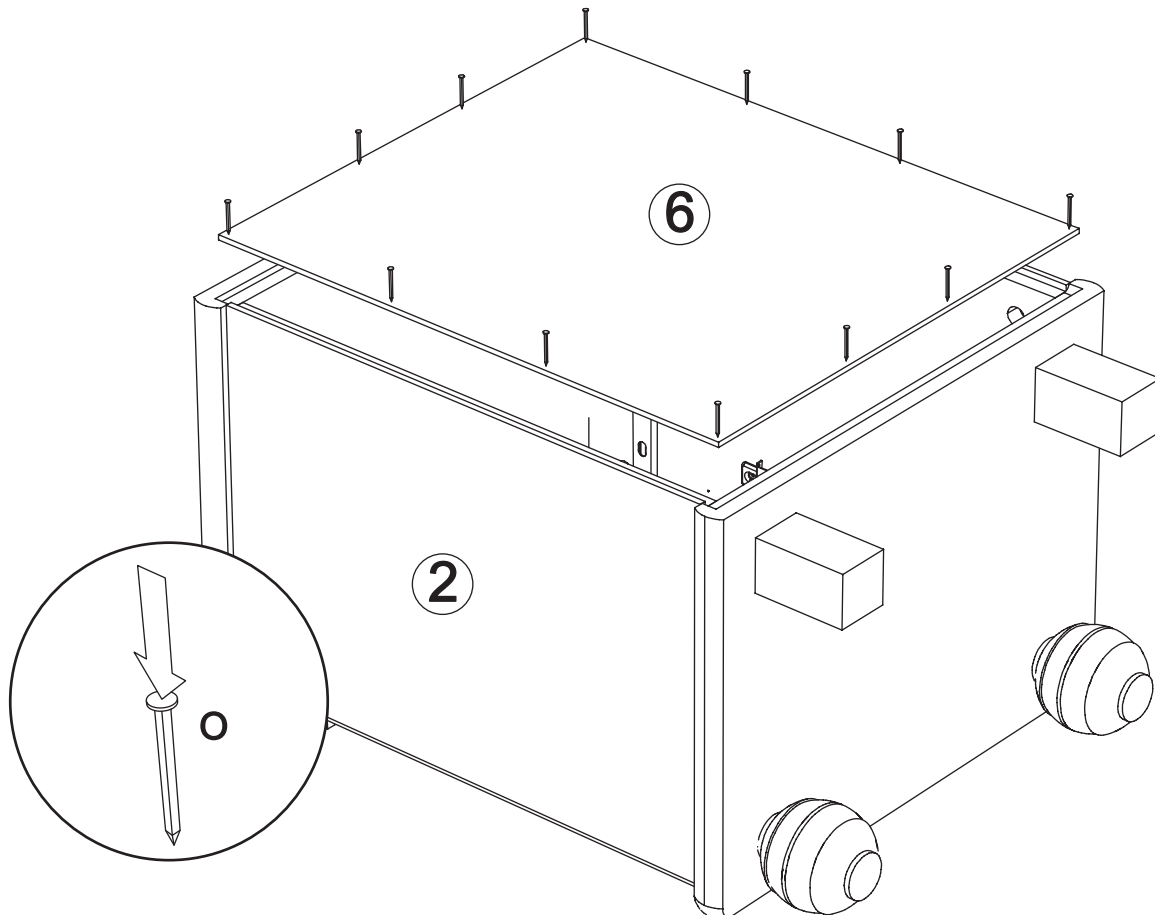

O x 12

8

B x 4

P x 1

WARNING !!!
 ADD ONLY
 1 DROP OF
 GLUE (part P)
 IN EACH HOLE.

Achtung!!!
 EINTROPFEN NUR
 EIN LEIM TROPFEN
 (TEIL P) IN
 JEDEN LOCH.

IMPORTANT !!!
 GENTLY TAP
 DOWEL (part B)
 HOME SO THAT
 ONLY 10 mm
 IS VISIBLE.

Wichtig!!!
 LANGSAM EINEN
 DÜBEL (TEIL B) IN
 DER LOCH EINSCHLAGEN,
 DAMIT KANN MAN
 NUR 10 mm SEHEN.

9

J x 4

10

P x 1

7

11

O x 3