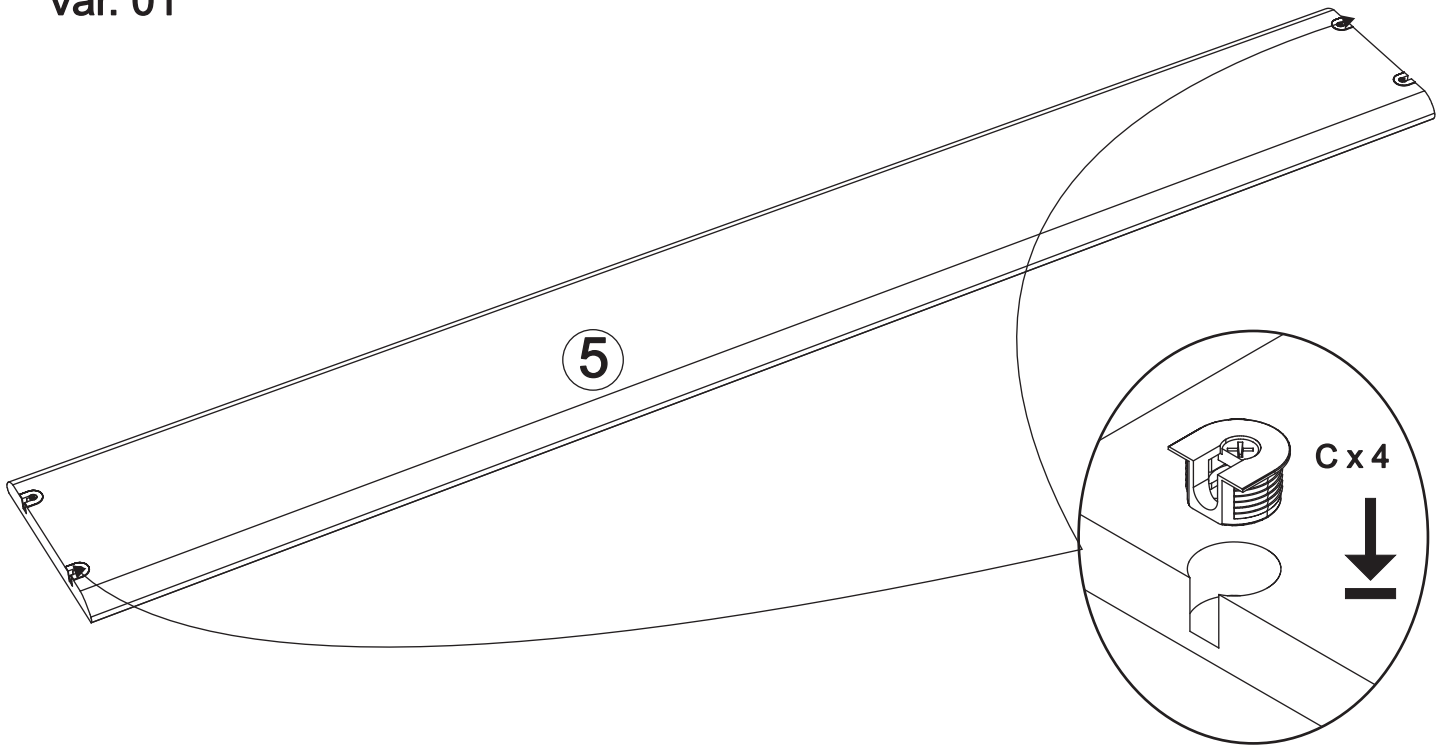

Producer:
Pinus-GB Ltd.
Jauntīreji, Olaines nov.
LV-2127, Latvia

Bed art. GT285

Var. 01

Var. 02

Assembled size / Maße aufgebaut :

Height / Höhe : 1000 mm.

Width / Breite : 1890 mm.

Length / Länge : 2281 mm.

8

D x 4

Var. 01

9

C x 4

Var. 01

10

Var. 01