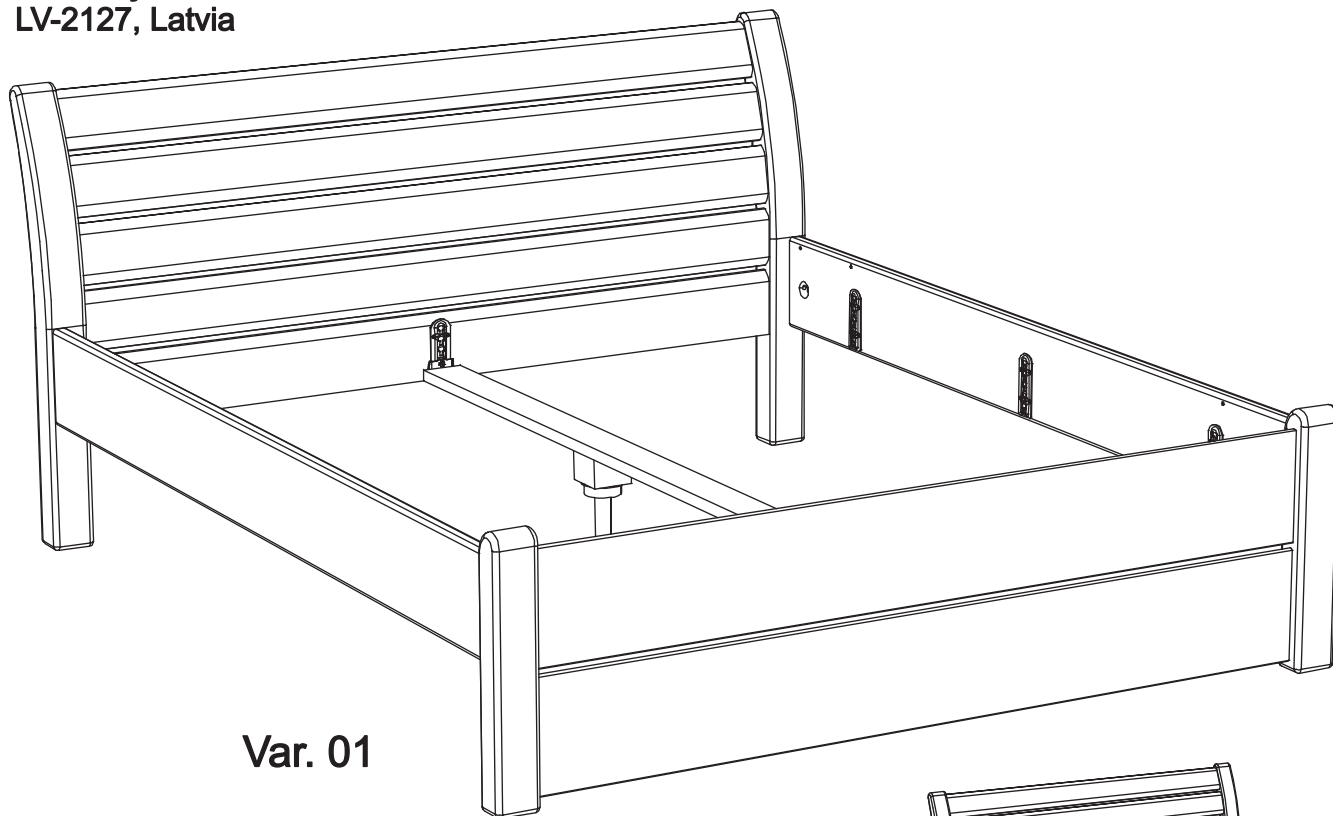

Producer:
Pinus-GB Ltd.
Jauntīreji, Olaines nov.
LV-2127, Latvia

Bed art. GT285

Var. 01

Var. 02

Assembled size / Maße aufgebaut :

Height / Höhe : 1000 mm.

Width / Breite : 1890 mm.

Length / Länge : 2281 mm.

This unit can be
assembled by two persons.

Aufbau mit zwei Personen.

Herzlichen Glückwunsch

Sie haben ein Qualitätsprodukt aus dem Hause Pinus gekauft.

Beachten Sie bitte:

Massiv-Holz ist ein organisches Material und passt sich den jeweiligen Umweltbedingungen an.
Leichter Verzug, Haarrisse und Oberflächendetails sind daher kein Reklamationsgrund,
sondern ein Qualitätsmerkmal des Materials.