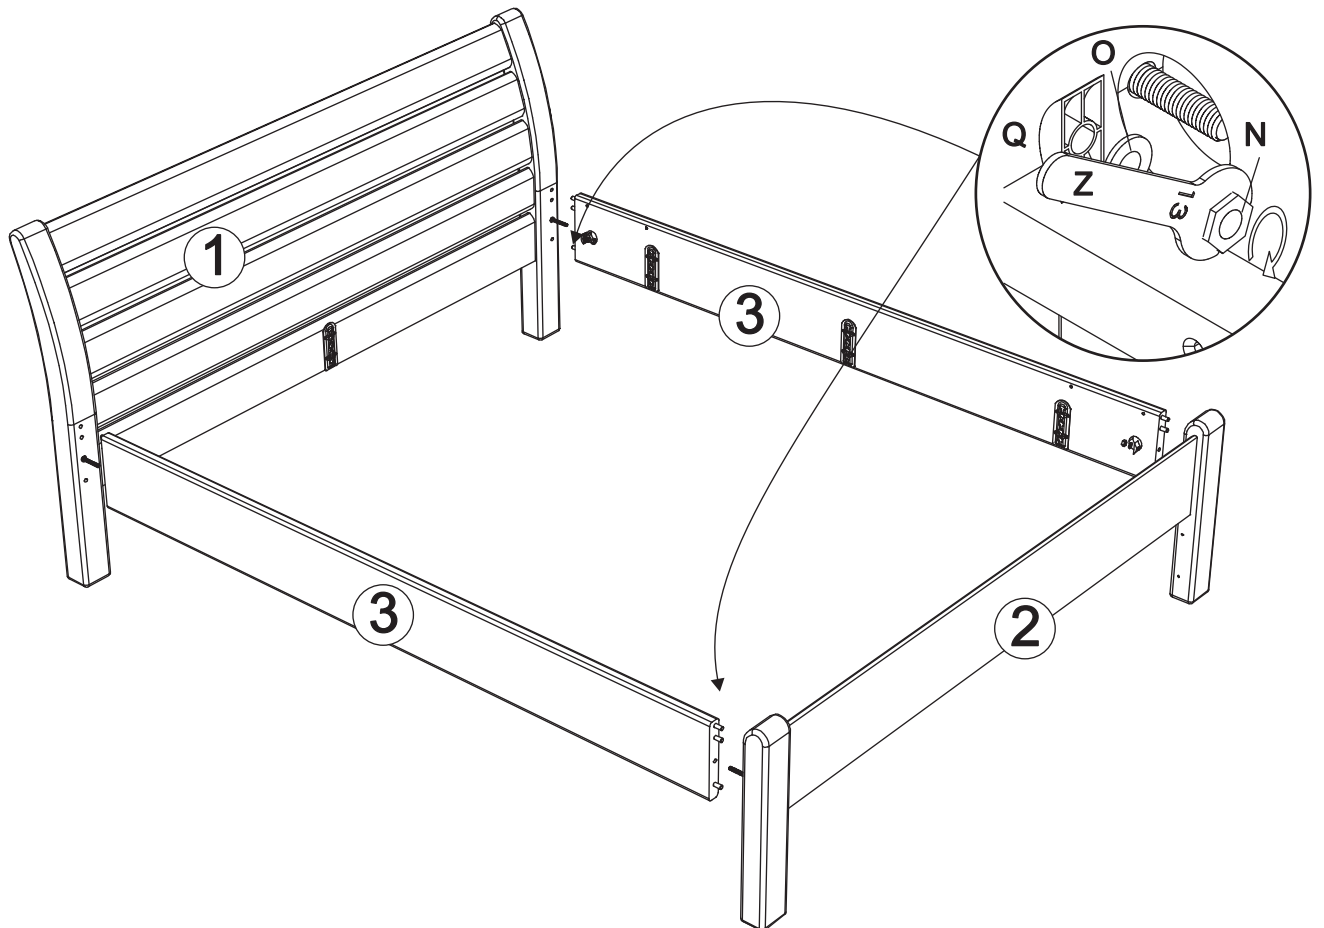

4

N x 4

O x 4

Q x 4

Z x 1