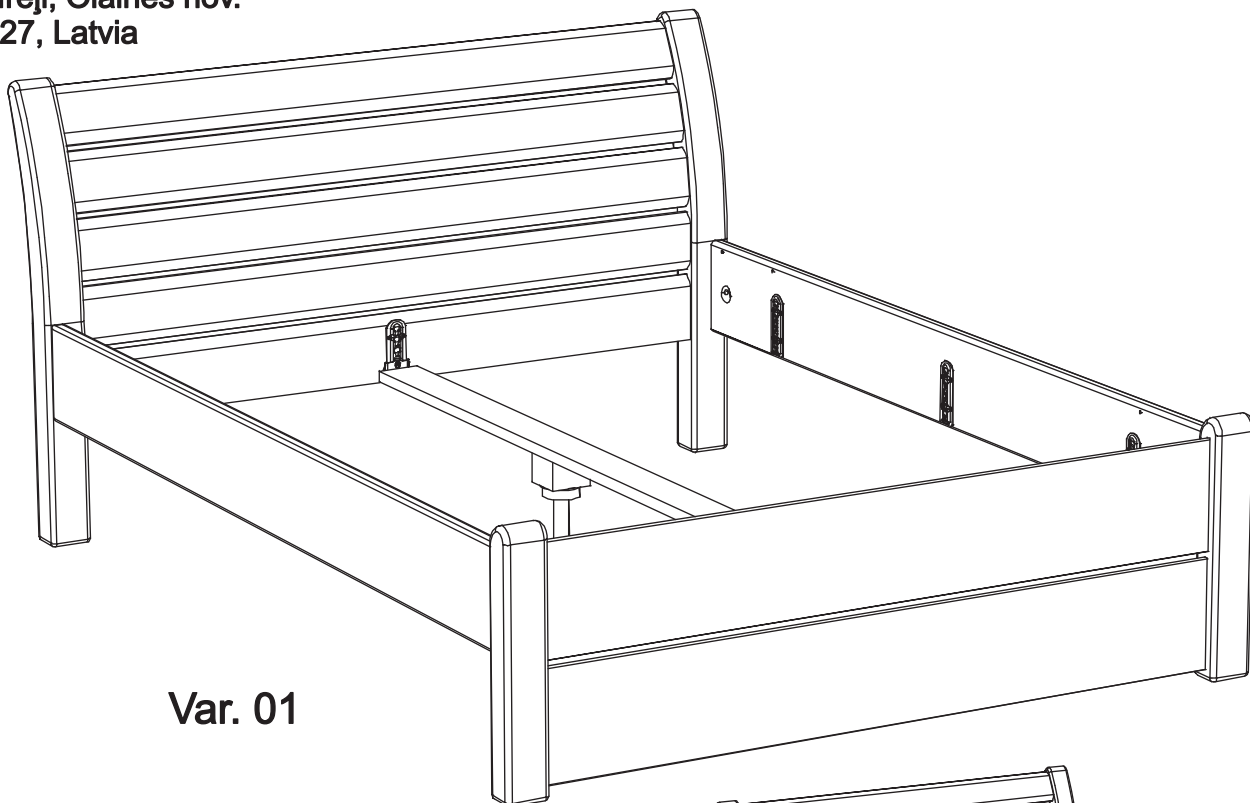

# Bed art. GT284

Var. 01

Var. 02

Assembled size / Maße aufgebaut :

Height / Höhe : 1000 mm.

Width / Breite : 1690 mm.

Length / Länge : 2281 mm.

This unit can be  
assembled by two persons.

Aufbau mit zwei Personen.