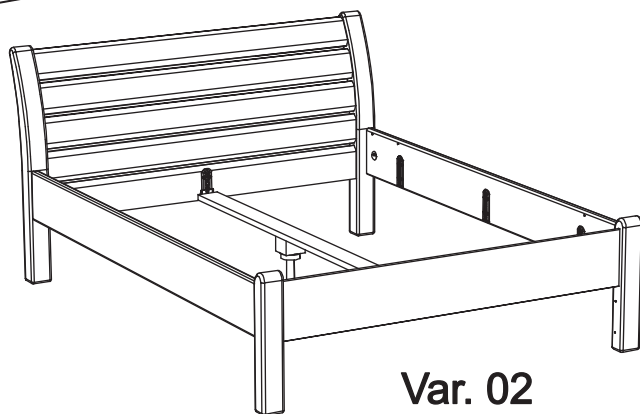

# Bed art. GT284

Var. 01

Var. 02

Assembled size / Maße aufgebaut :

Height / Höhe : 1000 mm.

Width / Breite : 1690 mm.

Length / Länge : 2281 mm.

This unit can be  
assembled by two persons.

Aufbau mit zwei Personen.