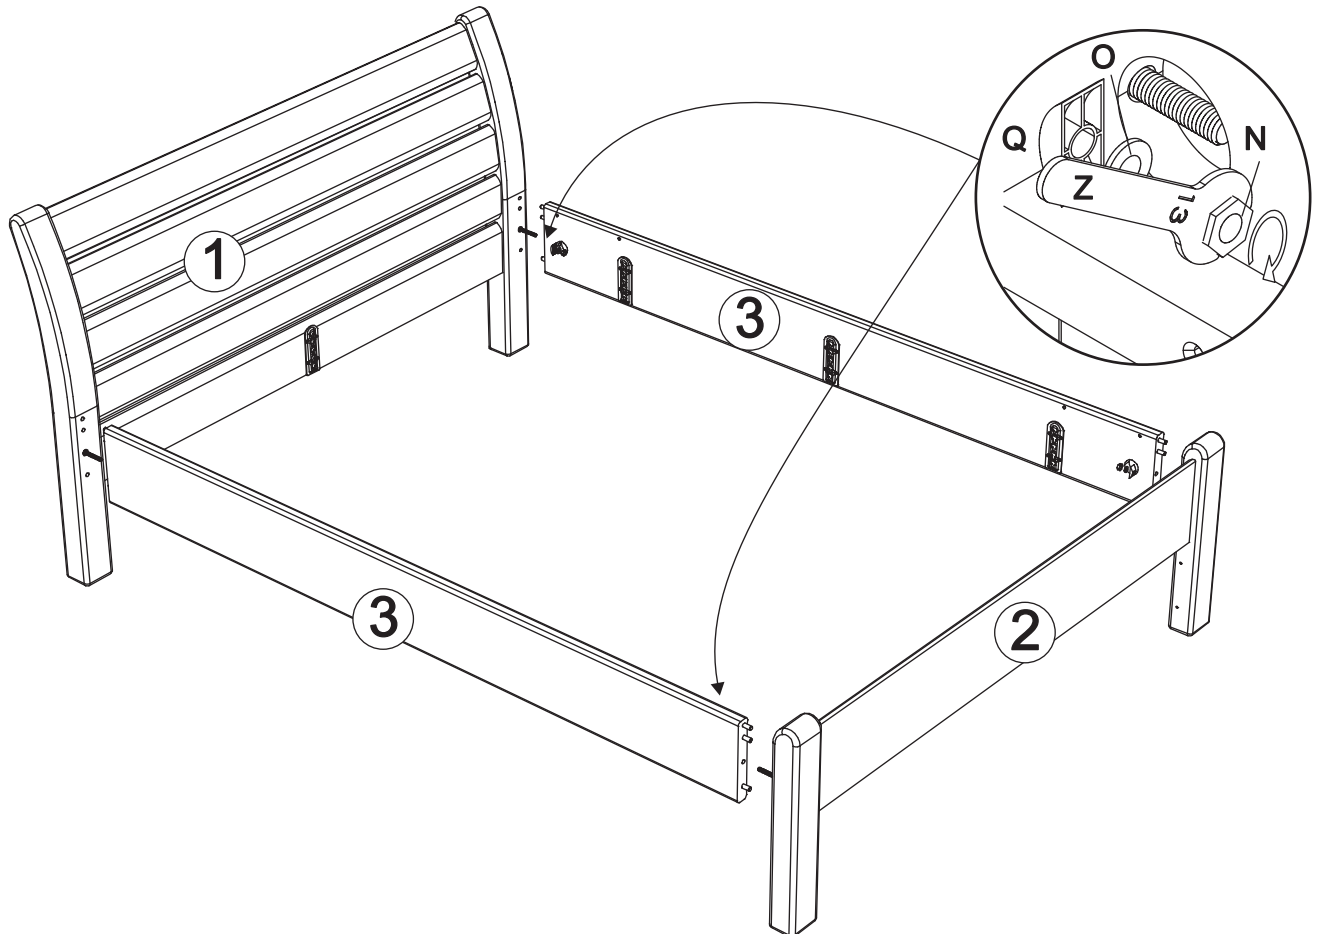

4

N x 4

O x 4

Q x 4

Z x 1