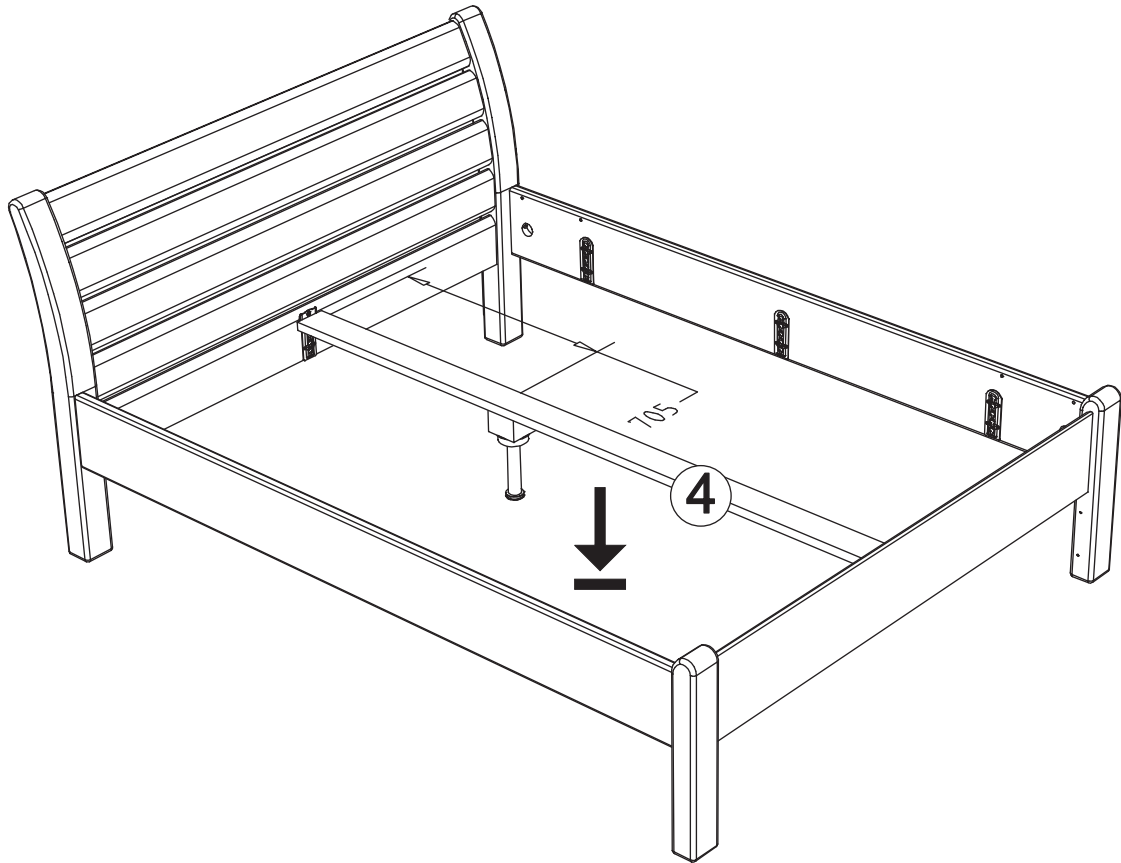

# Bed art. GT284

Var. 01

Var. 02

Assembled size / Maße aufgebaut :

Height / Höhe : 1000 mm.

Width / Breite : 1690 mm.

Length / Länge : 2281 mm.

This unit can be  
assembled by two persons.

8

D x 4

Var. 01

9

C x 4

10