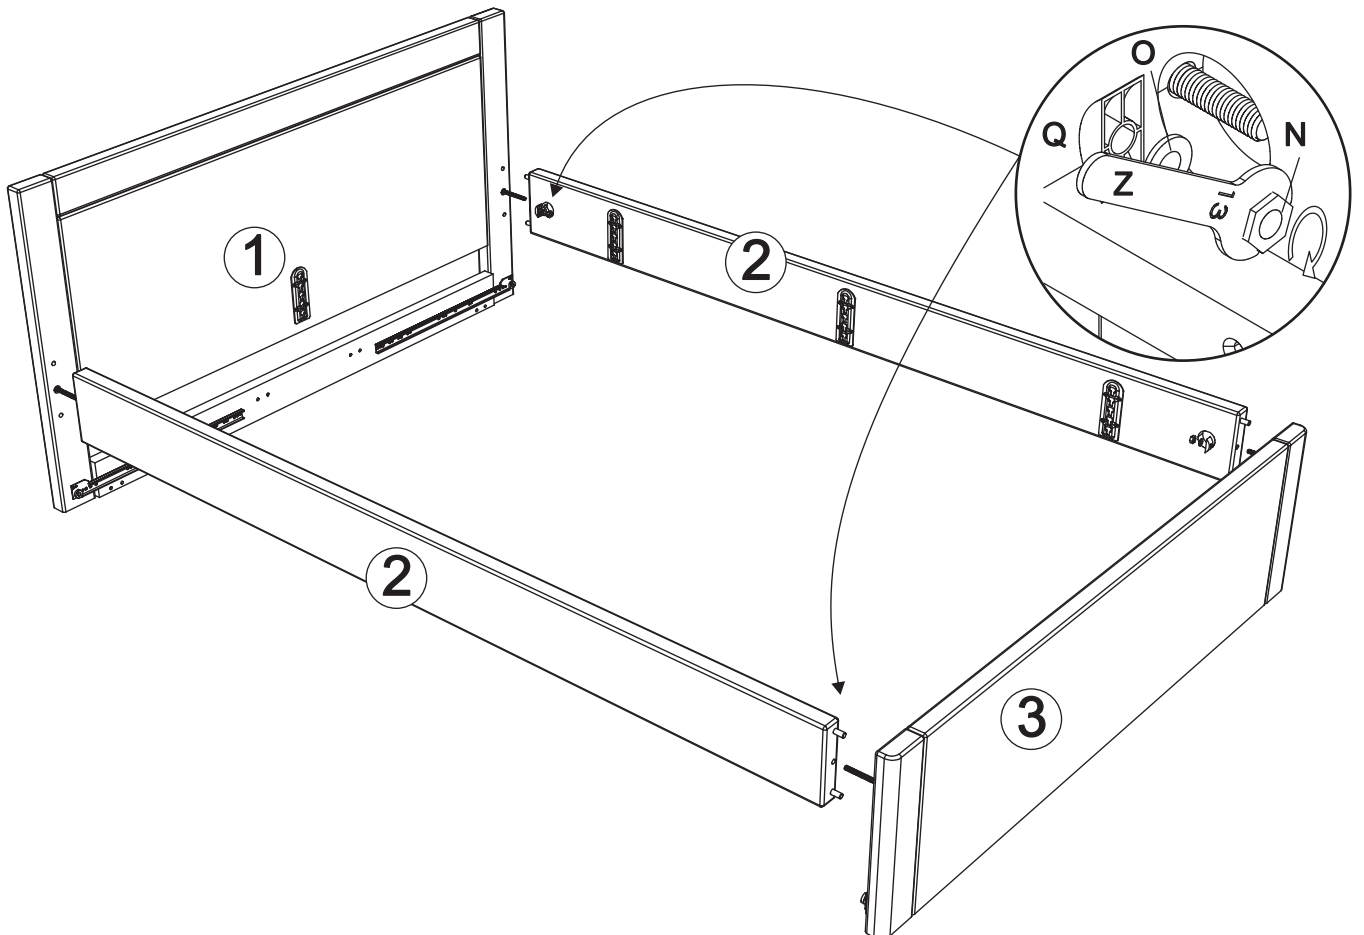

6

N x 4

O x 4

Q x 4

Z x 1