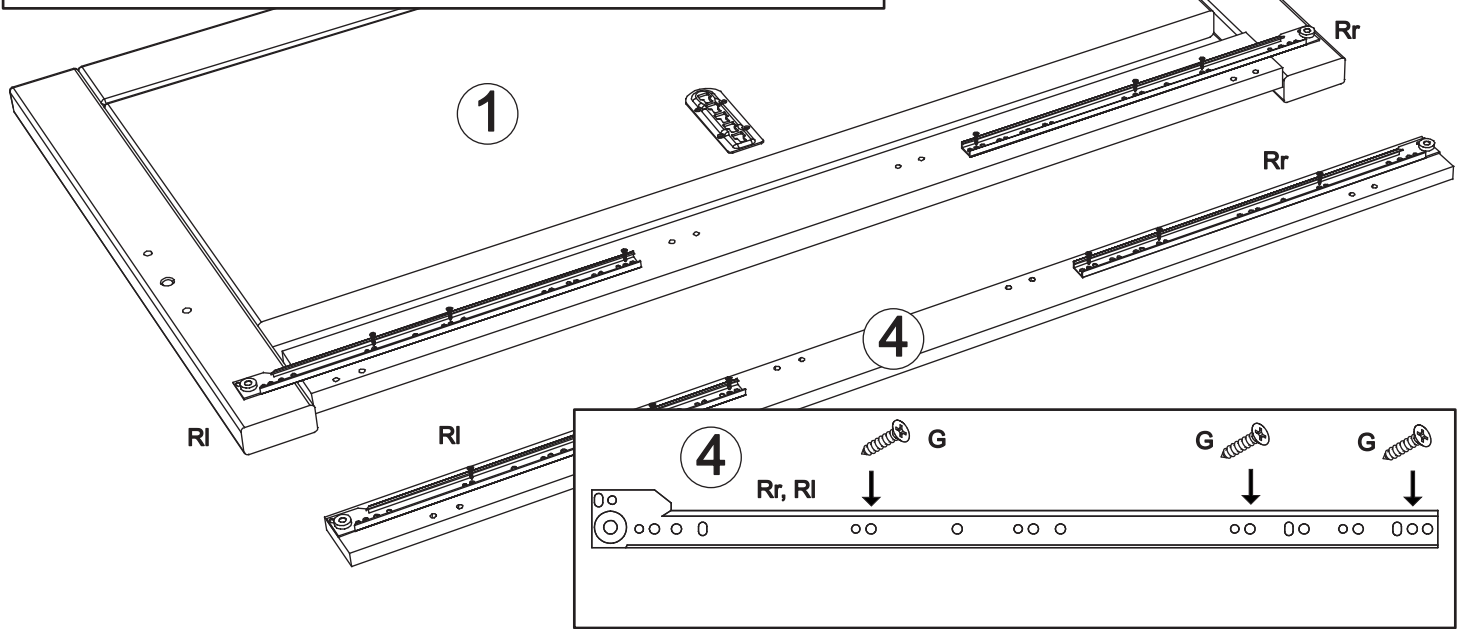

3 G x 12 Rr x 2 Rl x 2