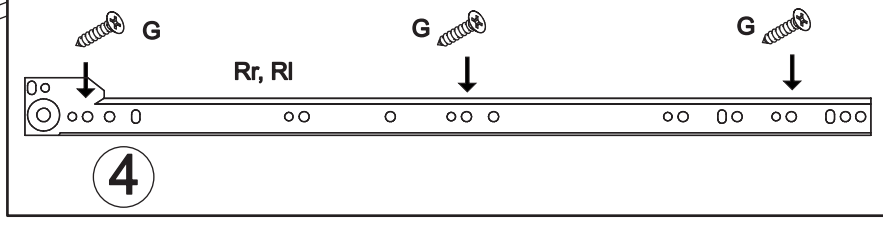

Bed art. GT221

Producer:
Pinus-GB Ltd.
Jauntīreji, Olaines nov.
LV-2127, Latvia, EU

Assembled size / Maße aufgebaut :

Height / Höhe : 779 mm.

Width / Breite : 1480 mm.

Length / Länge : 2080 mm.

This unit can be
assembled by two persons.

The necessary tools
(not included)

Die dazu benötigten Werkzeuge
(ausschliesslich)

3 G x 12 Rr x 2 Rl x 2

4 G x 12 Rr x 2 Rl x 2

5

P x 4

6

N x 4