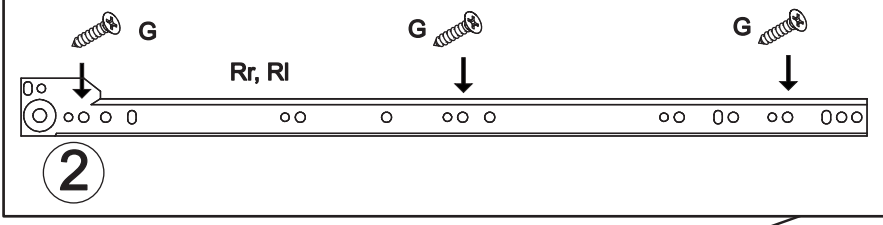

Bed art. GT221

Producer:
Pinus-GB Ltd.
Jauntīreji, Olaines nov.
LV-2127, Latvia, EU

Assembled size / Maße aufgebaut :

Height / Höhe : 779 mm.

Width / Breite : 1480 mm.

Length / Länge : 2080 mm.

This unit can be
assembled by two persons.

The necessary tools
(not included)

Die dazu benötigten Werkzeuge
(ausschliesslich)

3 G x 12 Rr x 2 Rl x 2

4 G x 12 Rr x 2 Rl x 2

5

P x 4

6

N x 4