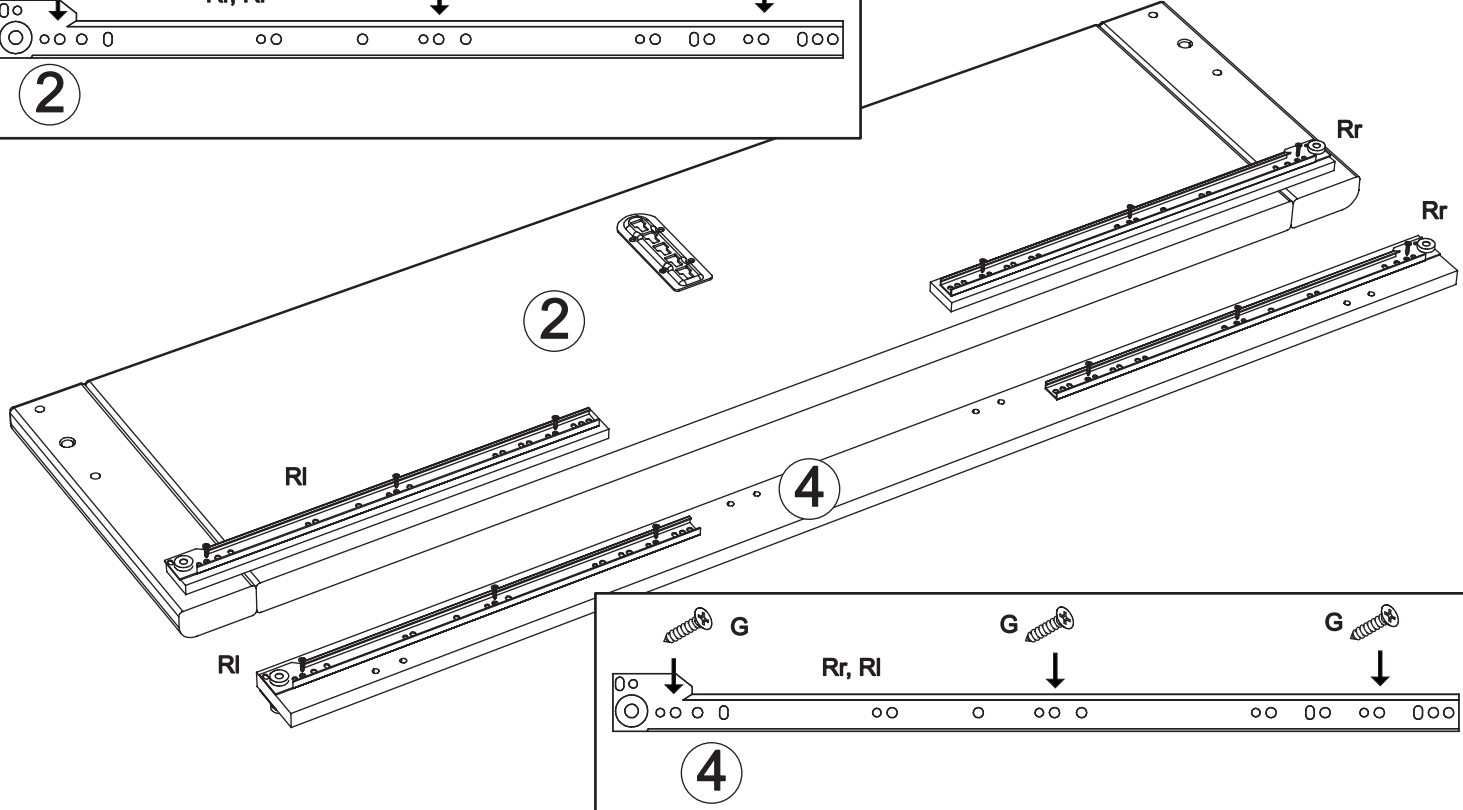

4 G x 12 Rr x 2 Rl x 2