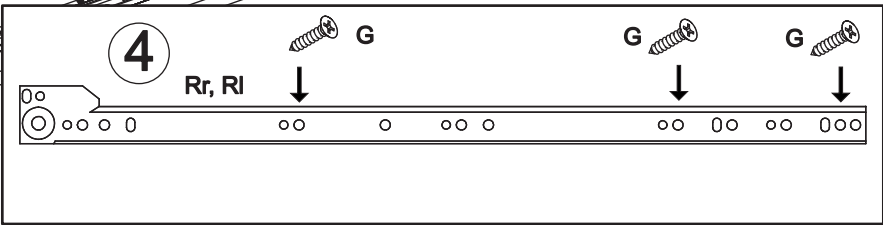

Bed art. GT221

Producer:
Pinus-GB Ltd.
Jauntīreji, Olaines nov.
LV-2127, Latvia, EU

Assembled size / Maße aufgebaut :

Height / Höhe : 779 mm.

Width / Breite : 1480 mm.

Length / Länge : 2080 mm.

This unit can be
assembled by two persons.

The necessary tools
(not included)

Die dazu benötigten Werkzeuge
(ausschliesslich)

3 G x 12 Rr x 2 Rl x 2

4 G x 12 Rr x 2 Rl x 2

5

P x 4

6

N x 4