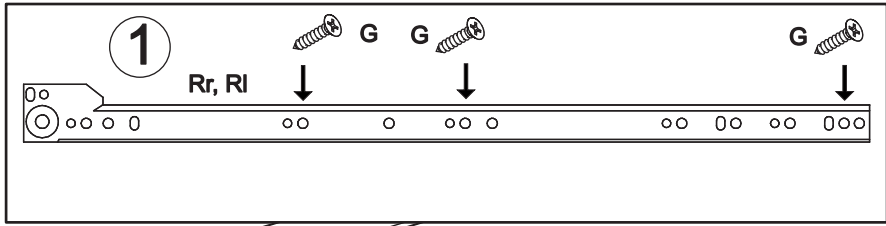

Bed art. GT221

Producer:
Pinus-GB Ltd.
Jauntīreji, Olaines nov.
LV-2127, Latvia, EU

Assembled size / Maße aufgebaut :

Height / Höhe : 779 mm.

Width / Breite : 1480 mm.

Length / Länge : 2080 mm.

This unit can be
assembled by two persons.

The necessary tools
(not included)

Die dazu benötigten Werkzeuge
(ausschliesslich)

3 G x 12 Rr x 2 Rl x 2

4 G x 12 Rr x 2 Rl x 2

5

P x 4

6

N x 4