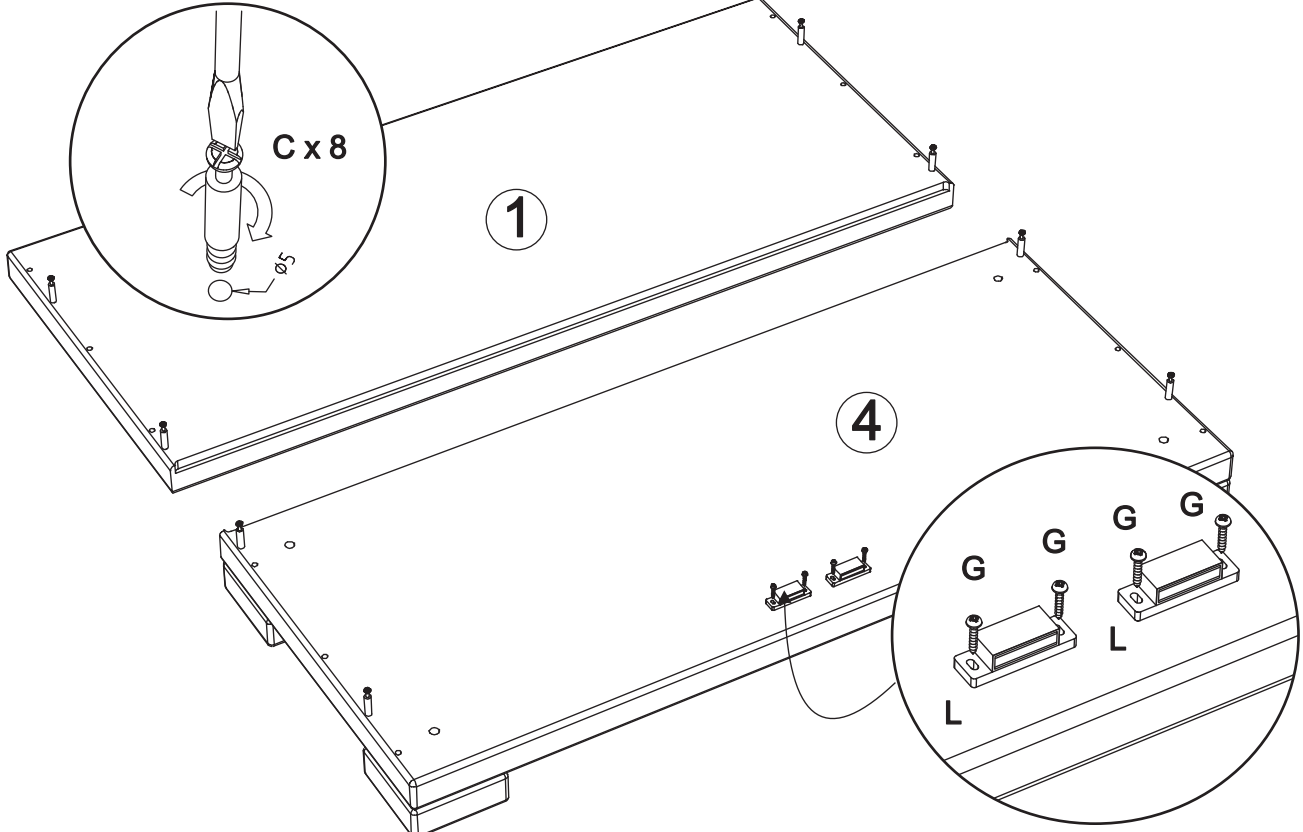

5 Cx8 Gx4 Lx2