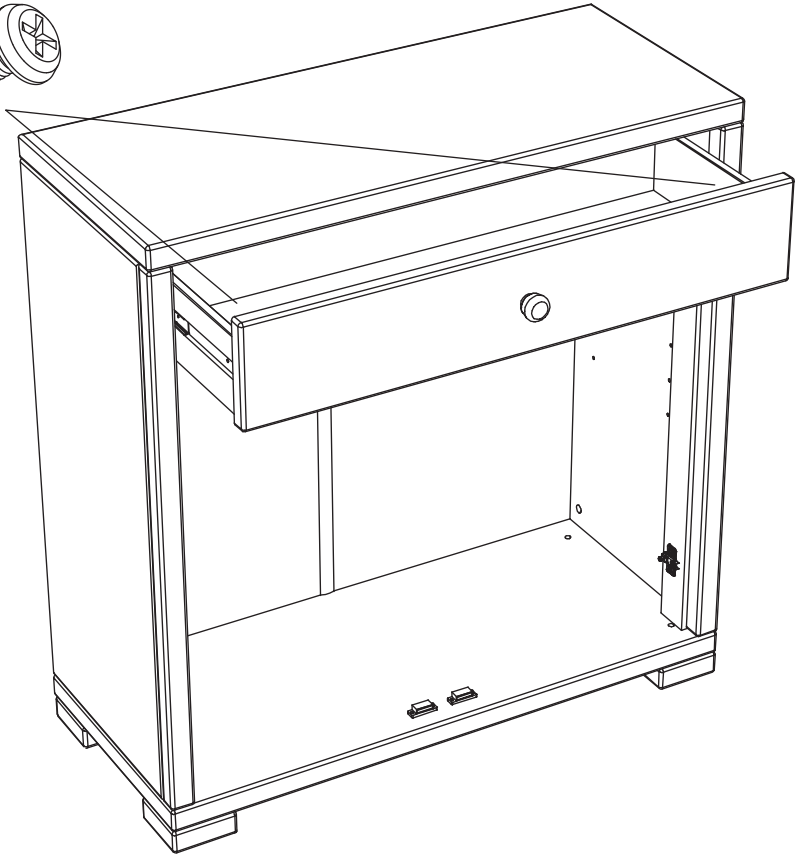

# Kommode art. KM395

Producer:  
Pinus-GB Ltd.  
Jaunfīreji, Olaines nov.  
LV-2127, Latvia

Assembled size / Maße aufgebaut :

Height / Höhe : 1037 mm.

Width / Breite : 1000 mm.

Depth / Tiefe : 430 mm.

This unit can be  
assembled by two persons.

P x 1

13

F x 2

F

14

H x 8

Q x 4

15