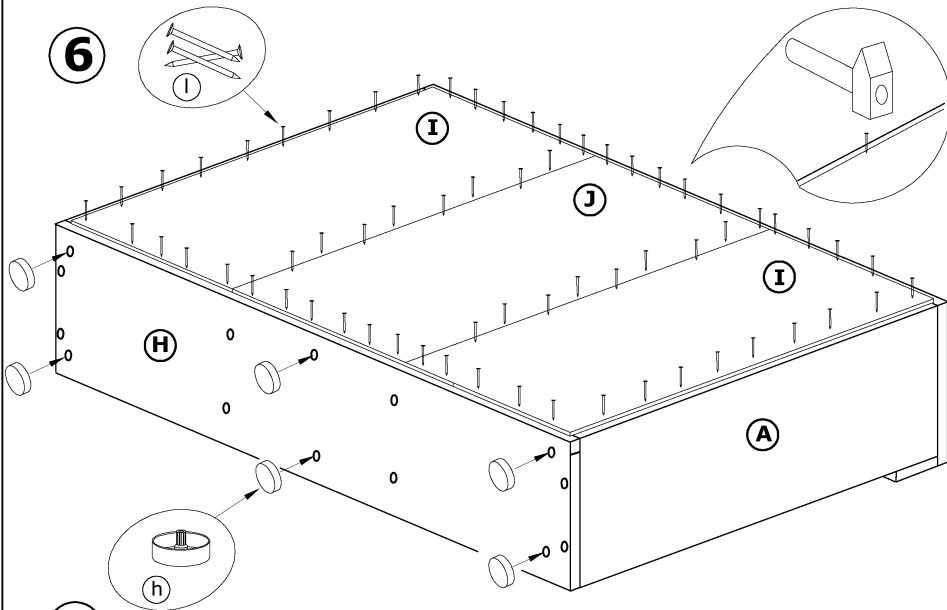

KOMODA MAMBA

→164+80\ 45

x 12  a	x 13  b	x 2 kpl. (400 mm)  c	x 4  d		
x 4  e	x 4  f	x 4  g	x 6  h	 	
x 24 (3,5x30)  i	x 32 (4x16)  j	x 12  k	x 100  l	x 1  m	x 1  n

① - FAZY MONTAŻU

Ⓐ - OZNACZENIE ELEMENTÓW

Ⓐ - OZNACZENIE AKCESORIÓW

5

7

6

8

9