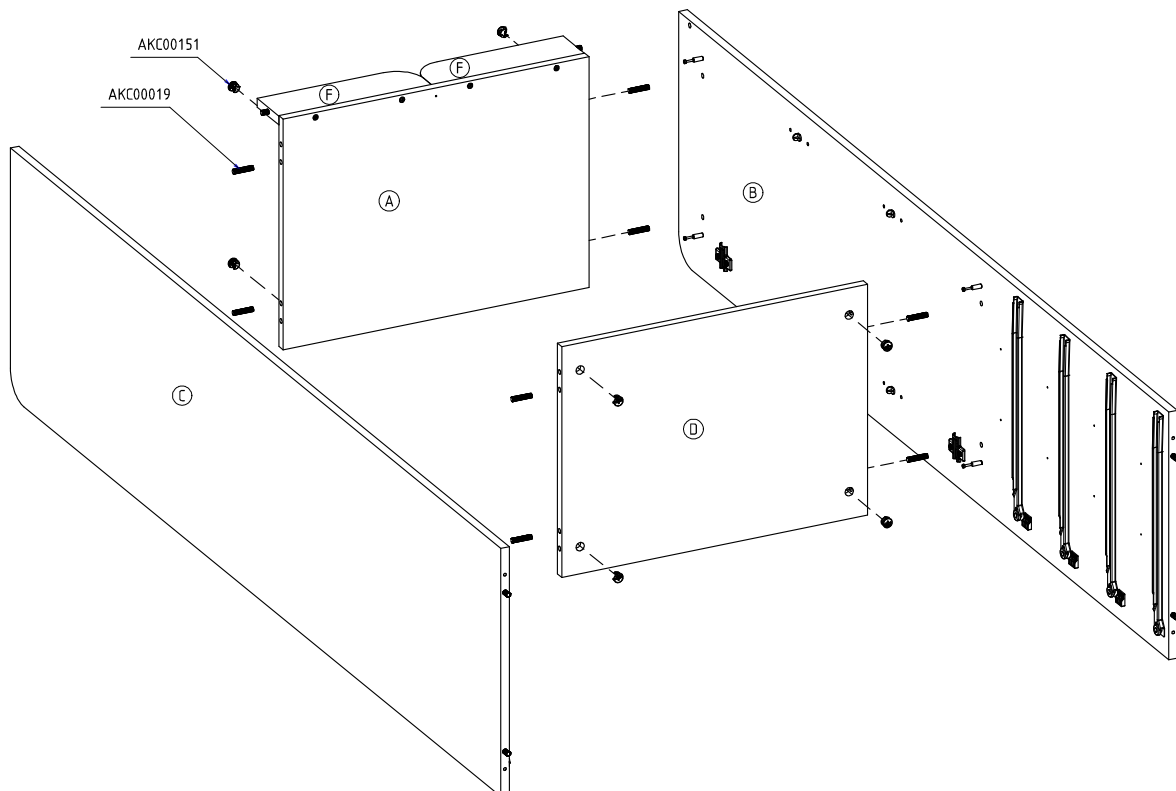

DOL-01

Bielizniarka 1D4S

L-60 H-195 D-46

x 14 AKC00019	x 32 AKC00120	x 32 AKC00004	x 8 AKC00029	x 8 AKC00151	x 8 AKC00004
x 2 ZAW00026	x 8 AKC00036	x 8 AKC00023	x 4 AKC00153	x 90 AKC00018	x 6 AKC00148
x 73 3,5x16 AKC00026	x 8 4x20 AKC00026	x 16 3,5x30 AKC00026	x 5 4x25 AKC00026	x 5 UCH00057	x 1 AKC00040
x 1 AKC00017	x 4 H-120 mm NOG00048	x 4 L-400 mm MEC00396			

60 min

1**2****3**

4

5

6