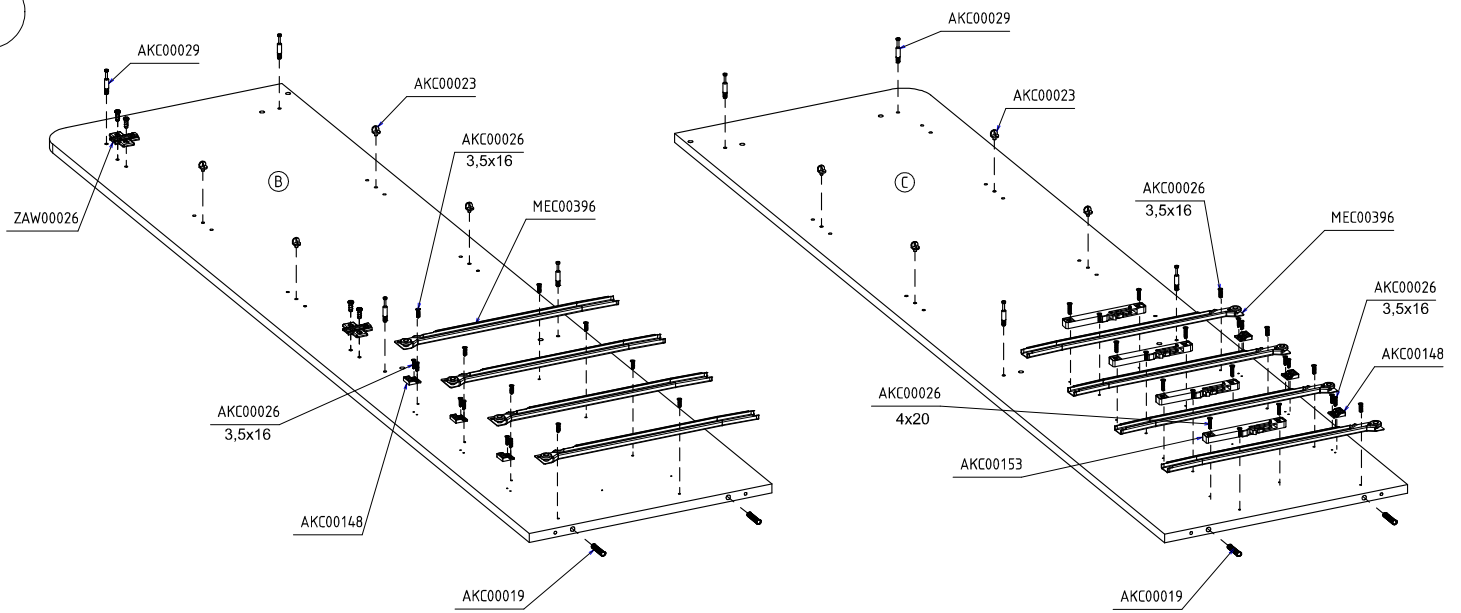

DOL-01

Bielizniarka 1D4S

L-60 H-195 D-46

x 14 AKC00019	x 32 AKC00120	x 32 AKC00004	x 8 AKC00029	x 8 AKC00151	x 8 AKC00004
x 2 ZAW00026	x 8 AKC00036	x 8 AKC00023	x 4 AKC00153	x 90 AKC00018	x 6 AKC00148
x 73 3,5x16 AKC00026	x 8 4x20 AKC00026	x 16 3,5x30 AKC00026	x 5 4x25 AKC00026	x 5 UCH00057	x 1 AKC00040
x 1 AKC00017	x 4 H-120 mm NOG00048	x 4 L-400 mm MEC00396			

60 min

1**2****3**

4

5

6