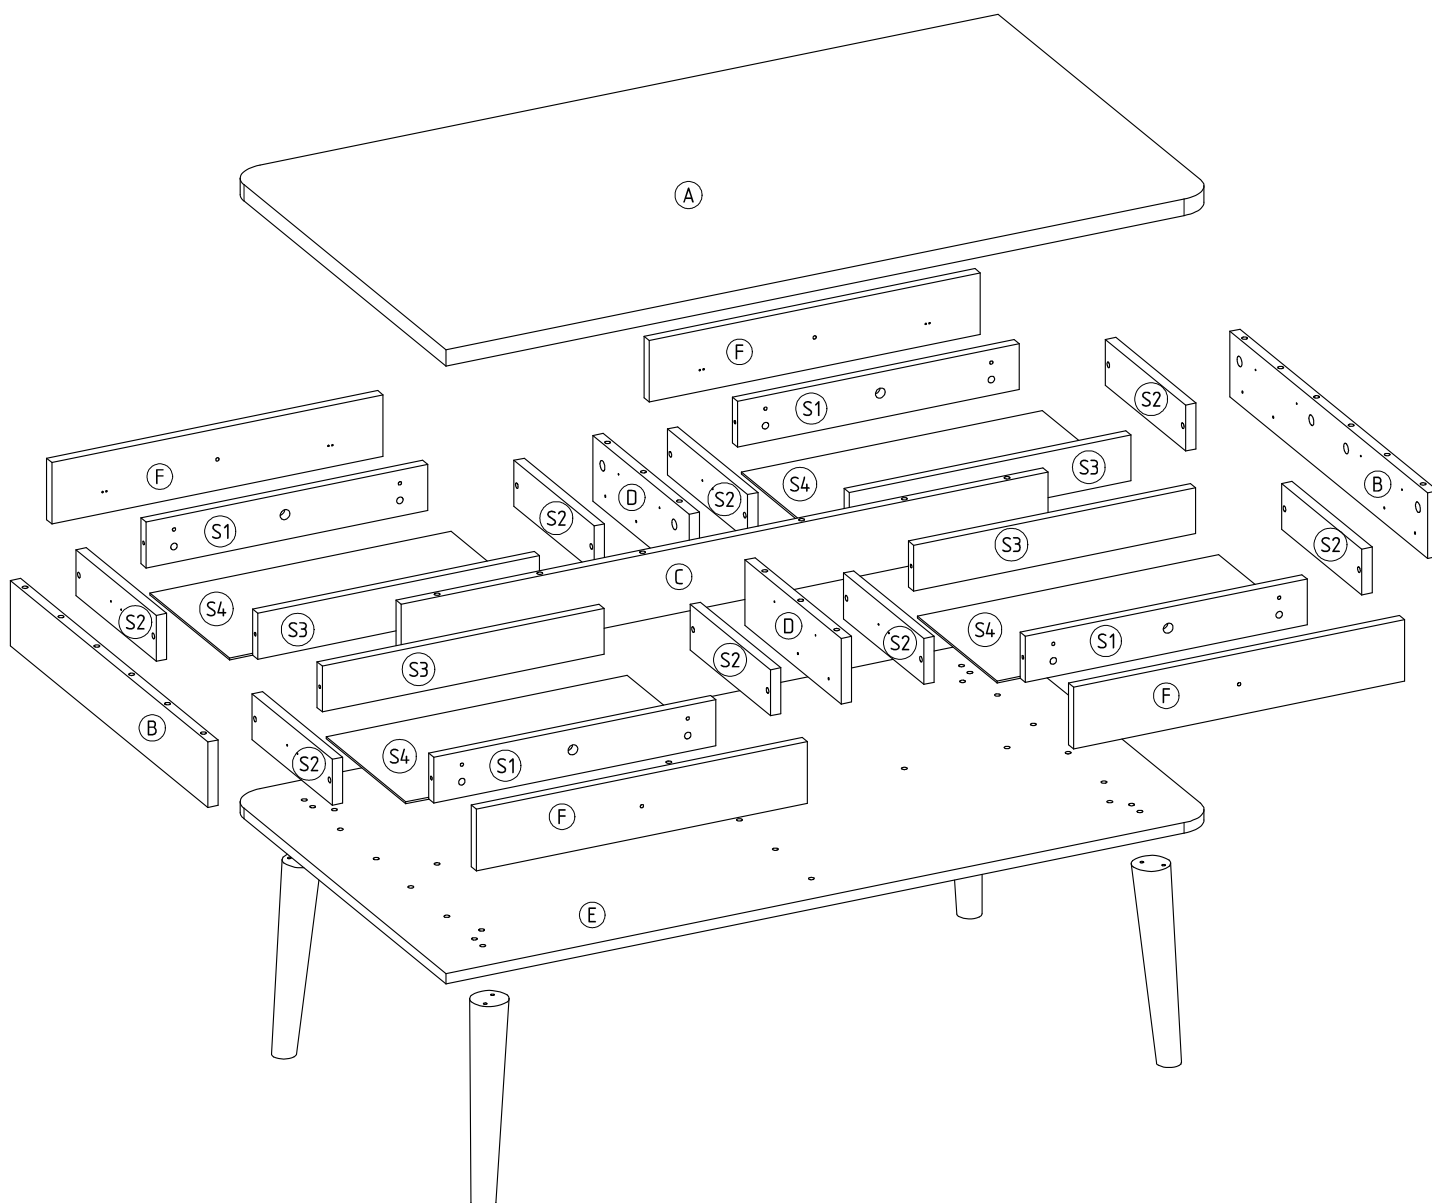

DOL-11

Ława 4SP

L-120 H-44 D-70

x 20 AKC00019	x 38 AKC00120	x 38 AKC00004	x 14 AKC00029	x 14 AKC00151	x 14 AKC00004
x 8 AKC00036	x 4 AKC00153	x 60 AKC00018	x 56 3,5x16 AKC00026	x 8 4x20 AKC00026	x 16 3,5x30 AKC00026
x 4 4x25 AKC00026	x 4 UCH00057	x 1 AKC00017	x 4 H-300 mm NOG00048	x 2 L-250 mm MEC00411	

50 min